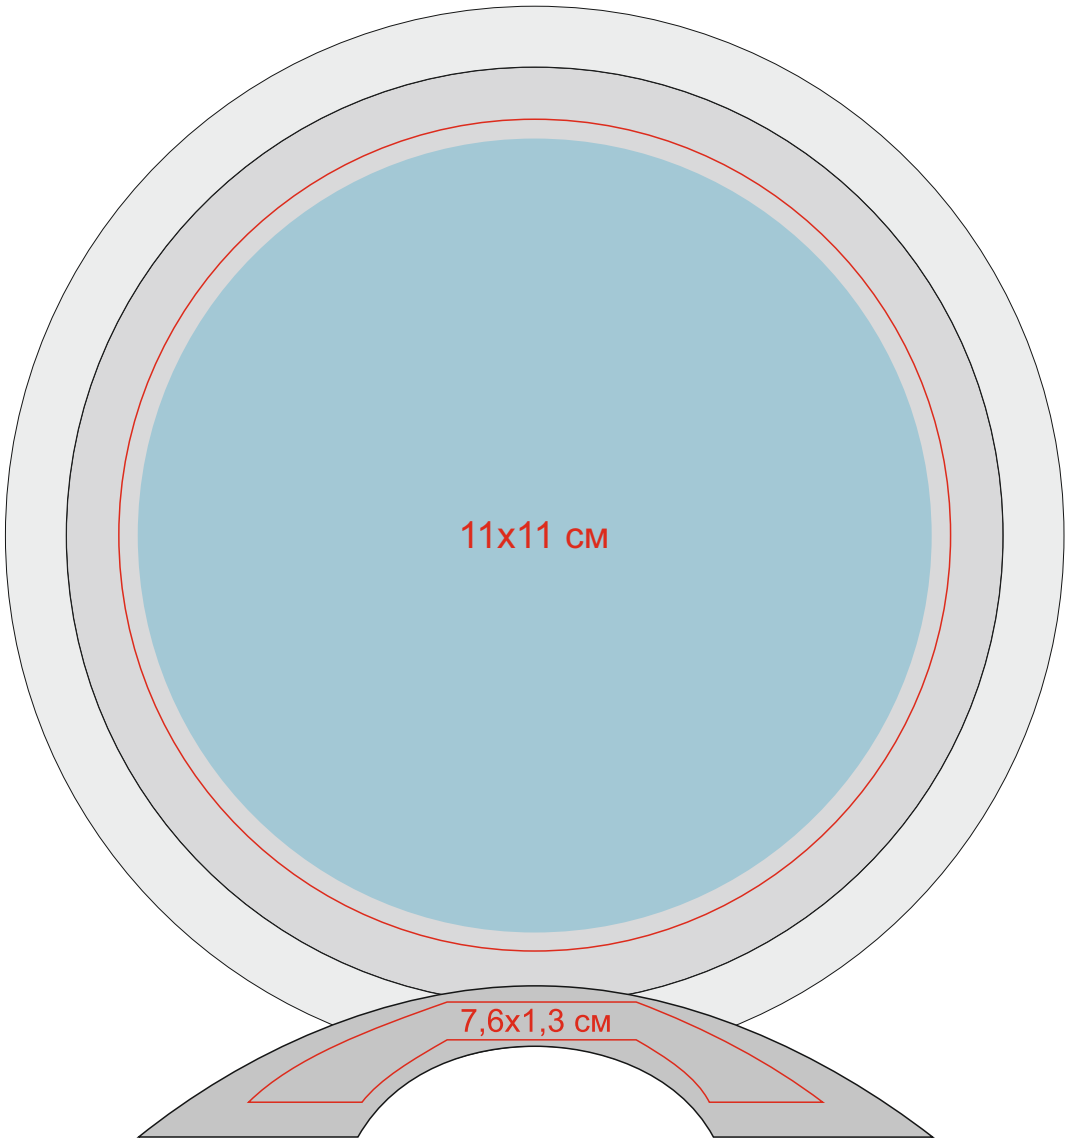

# Стела наградная "Round", 13124

метод нанесения - гравировка

гравировка на стекле: Из-за особенностей нанесения, в логотипе будут выщипы и возможны микроскопы

лицо

оборот