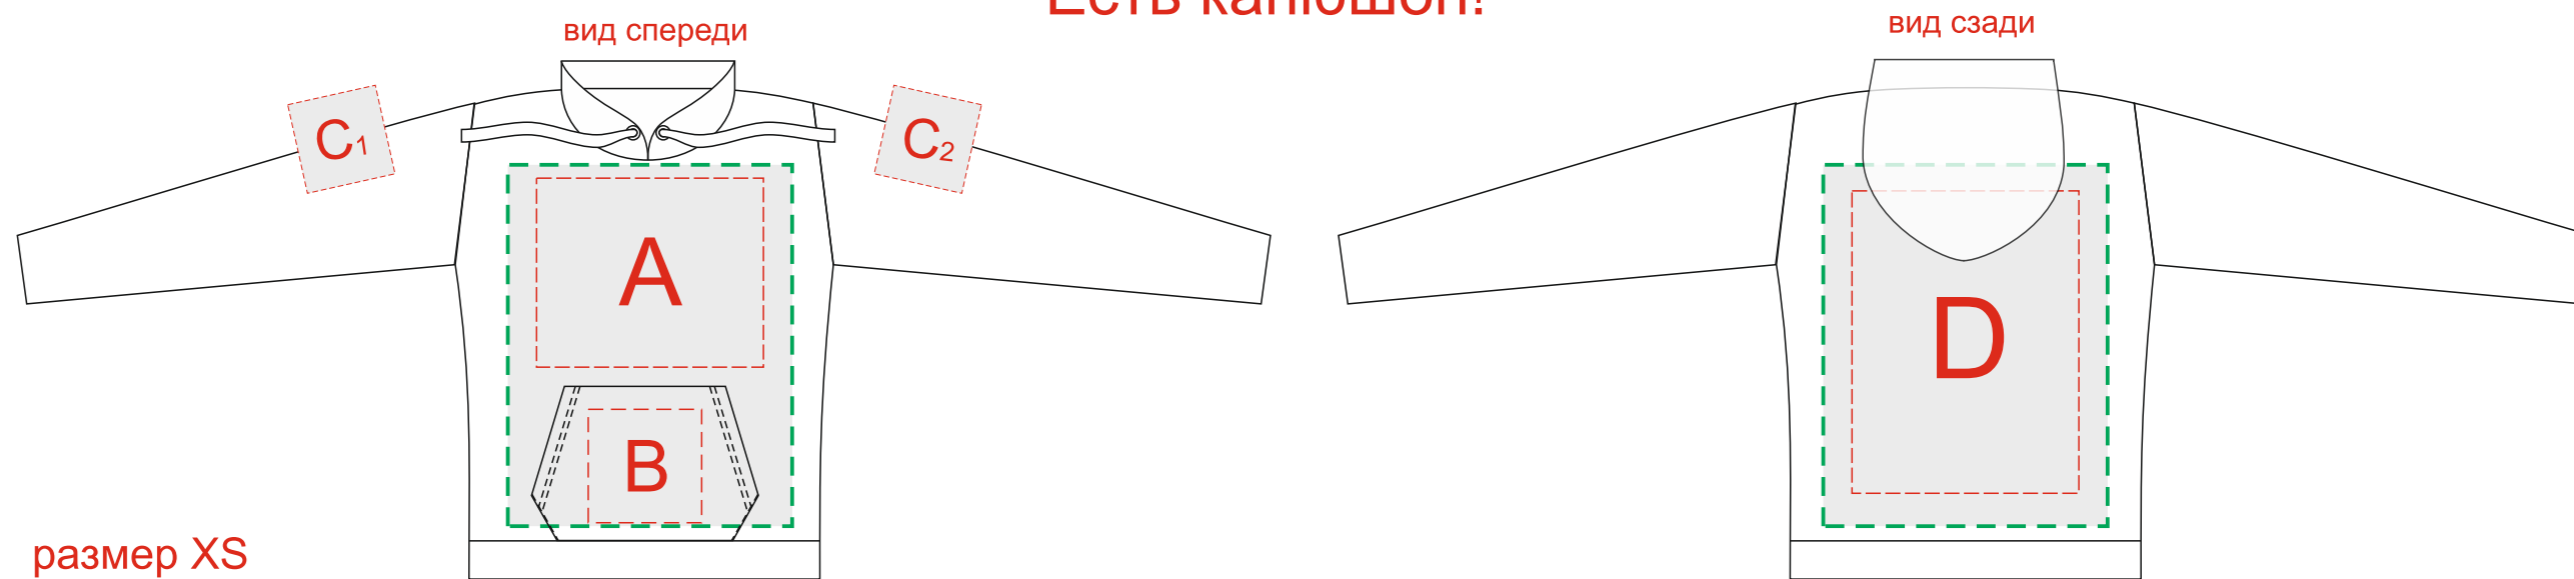

Есть капюшон!

Внимание: на размерах менее размера L края изображения максимального поля могут уходить в подмышки. Просим учитывать это при расположении макета!

A	Вид нанесения	Макс площадь (Ш*В)
	Трафаретная печать	250x200мм
	Термотрансфер	300x250мм
	Текстильный принтер	376x478мм
	Вышивка	250x230мм

B	Вид нанесения	Макс площадь (Ш*В)
	Термотрансфер	150x150мм

C	Вид нанесения	Макс площадь (Ш*В)
	Термотрансфер	120x120мм

D	Вид нанесения	Макс площадь (Ш*В)
	Трафаретная печать	280x320мм
	Термотрансфер	300x300мм
	Текстильный принтер	376x478мм
	Вышивка	250x230мм