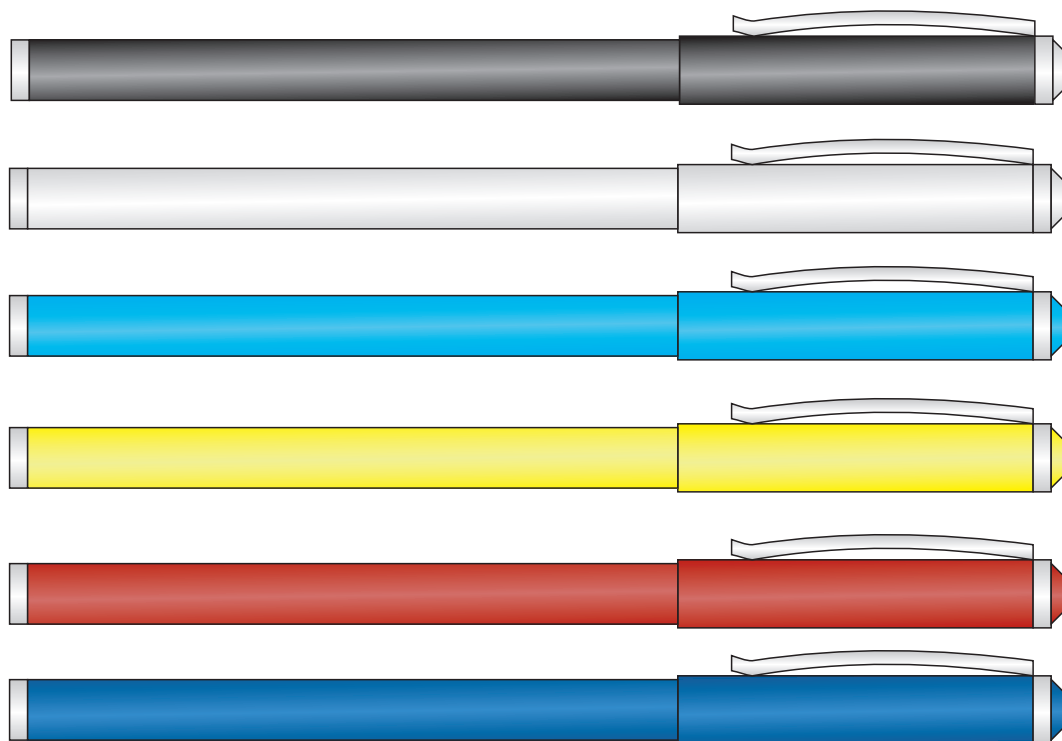

Коробочка

A	Вид нанесения	Макс площадь (Ш*В)
	Гравировка	40x5мм
B	Вид нанесения	Макс площадь (Ш*В)
	Гравировка	80x5мм
C	Вид нанесения	Макс площадь (Ш*В)
	Шильд спектрум	140x25мм
	Металлостикер	140x25мм

Коробочка