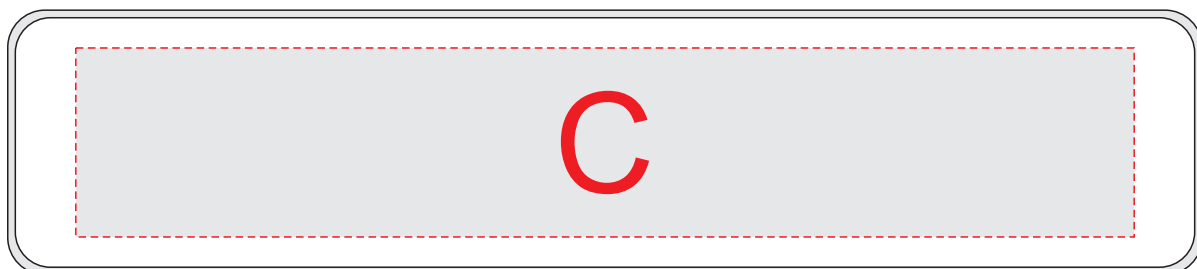

Коробочка

A	Вид нанесения	Макс площадь (Ш*В)
	Гравировка	40x5мм
B	Вид нанесения	Макс площадь (Ш*В)
	Гравировка	80x5мм
C	Вид нанесения	Макс площадь (Ш*В)
	Шильд спектрум	140x25мм
	Металлостикер	140x25мм

Коробочка