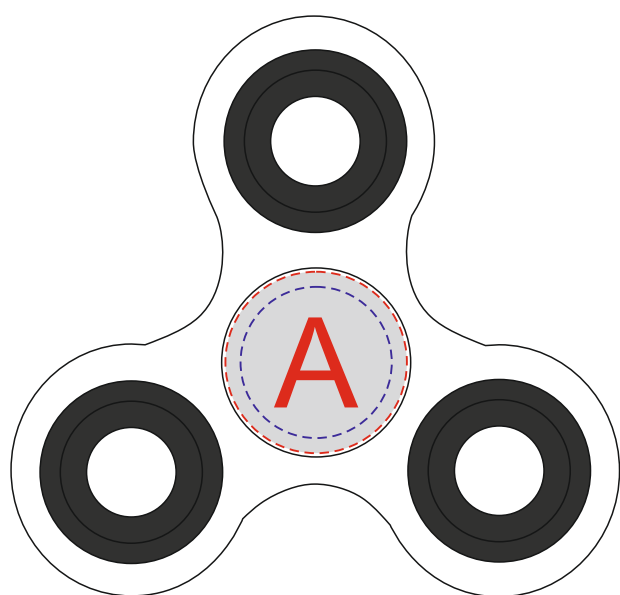

Арт. 1022220

Нанесение возможно с двух сторон

Нанесение возможно с 2 сторон

А	Вид нанесения	Макс площадь (Ш*В)
	Смола	24x24мм
	Тампопечать	20x20мм
	Уф-печать	20x20мм

В	Вид нанесения	Макс площадь (Ш*В)
	Термотрансфер	70x70мм