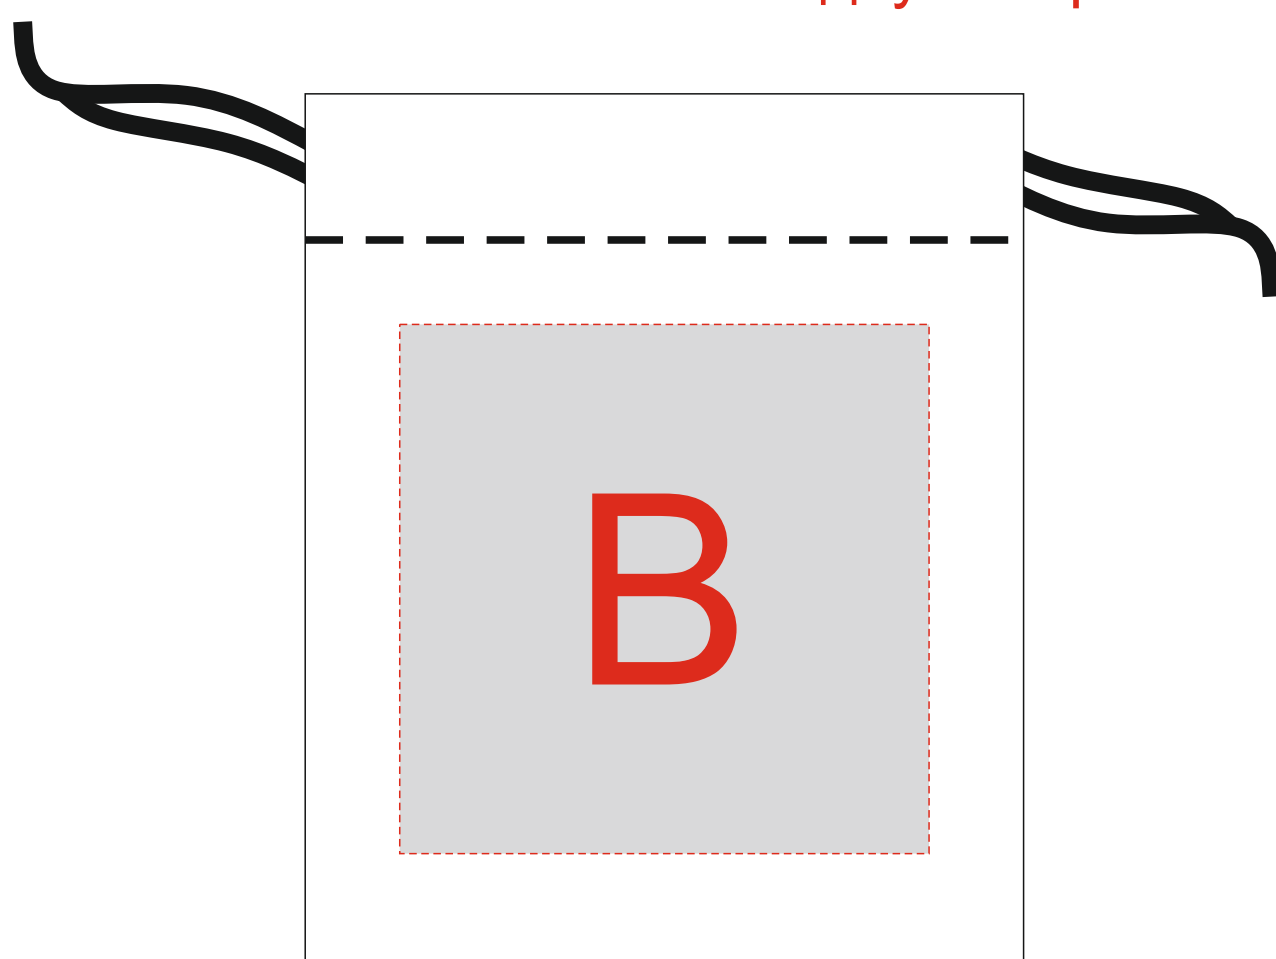

Арт. 1022220

Нанесение возможно с двух сторон

Нанесение возможно с 2 сторон

А	Вид нанесения	Макс площадь (Ш*В)
	Смола	24x24мм
	Тампопечать	20x20мм
	Уф-печать	20x20мм

В	Вид нанесения	Макс площадь (Ш*В)
	Термотрансфер	70x70мм