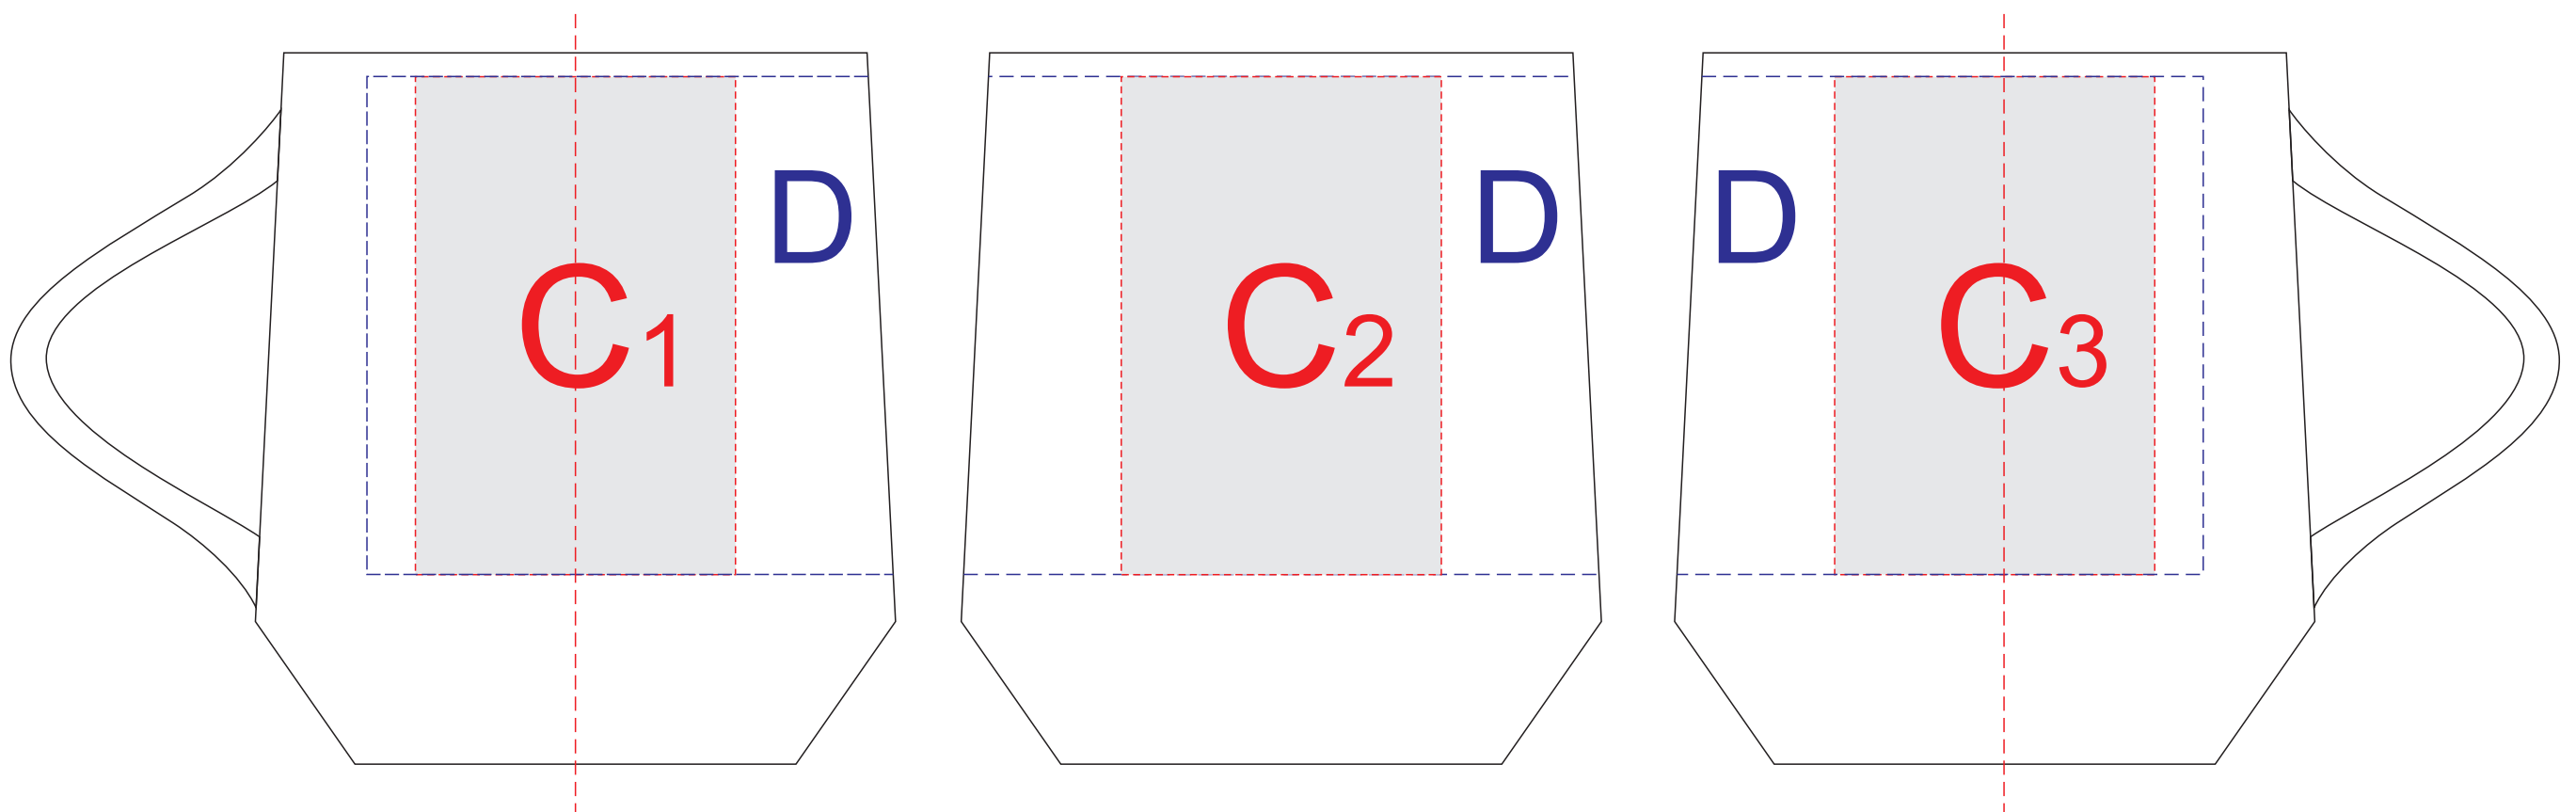

ручка слева

ручка сзади

ручка справа

Образец для деколи

<b>A</b>	<b>Вид нанесения</b>	<b>Макс площадь (Ш*В)</b>
	Тампопечать	50x50мм
	Гравировка	80x60мм

<b>C</b>	<b>Вид нанесения</b>	<b>Макс площадь (Ш*В)</b>
	Тампопечать	45x50мм

<b>B</b>	<b>Вид нанесения</b>	<b>Макс площадь (Ш*В)</b>
	Гравировка	30x5мм

<b>D</b>	<b>Вид нанесения</b>	<b>Макс площадь (Ш*В)</b>
	Деколь	230x70мм