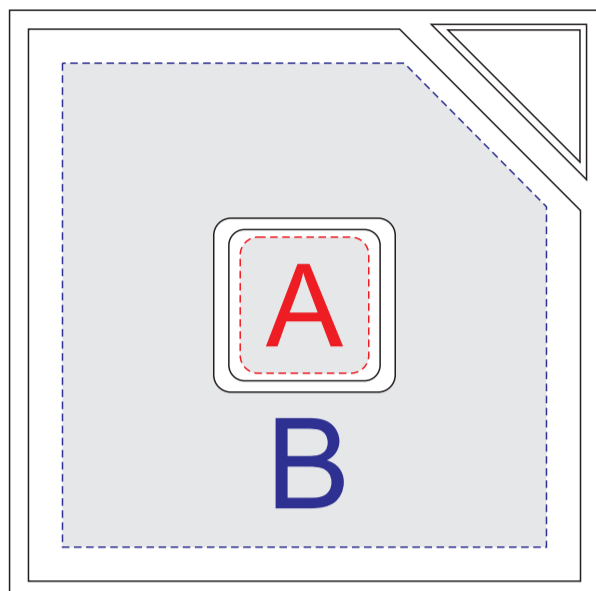

Лицо

Оборот

A	Вид нанесения	Макс площадь (Ш*В)
	Смола	17x18мм
B	Вид нанесения	Макс площадь (Ш*В)
	УФ Печать	64x64мм
C	Вид нанесения	Макс площадь (Ш*В)
	УФ Печать	70x70мм