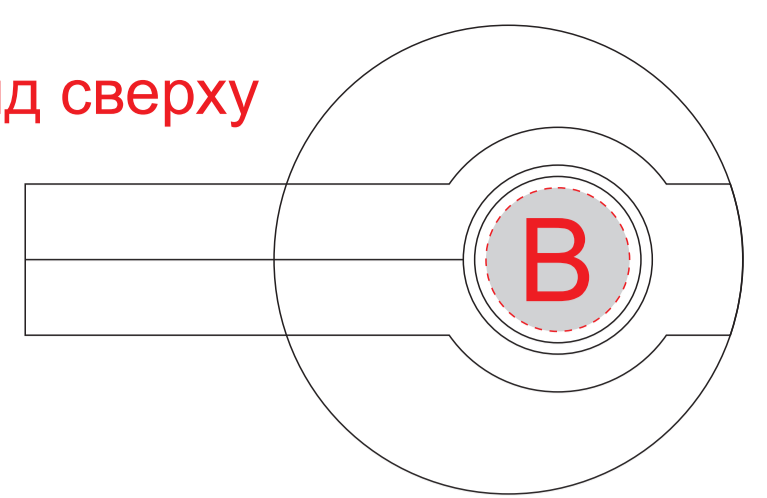

Вид сверху

Вид Слева

Вид Сзади

Вид Спереди

Вид Справа

круговая трафаретная печать
219,5x70мм

круговая уф-печать
219,5x130мм

A	Вид нанесения	Макс площадь (Ш*В)
	Круговая Уф печать	219,5x130мм
	Тампопечать	35x50мм

B	Вид нанесения	Макс площадь (Ш*В)
	Цифровая печать	19x19мм
	Смола	19x19мм
	Тампопечать	15x15мм

C	Вид нанесения	Макс площадь (Ш*В)
	Тампопечать	30x10мм

D	Вид нанесения	Макс площадь (Ш*В)
	Круговая трафаретная печать	219,5x70мм

E	Вид нанесения	Макс площадь (Ш*В)
	Уф печать	20x120мм