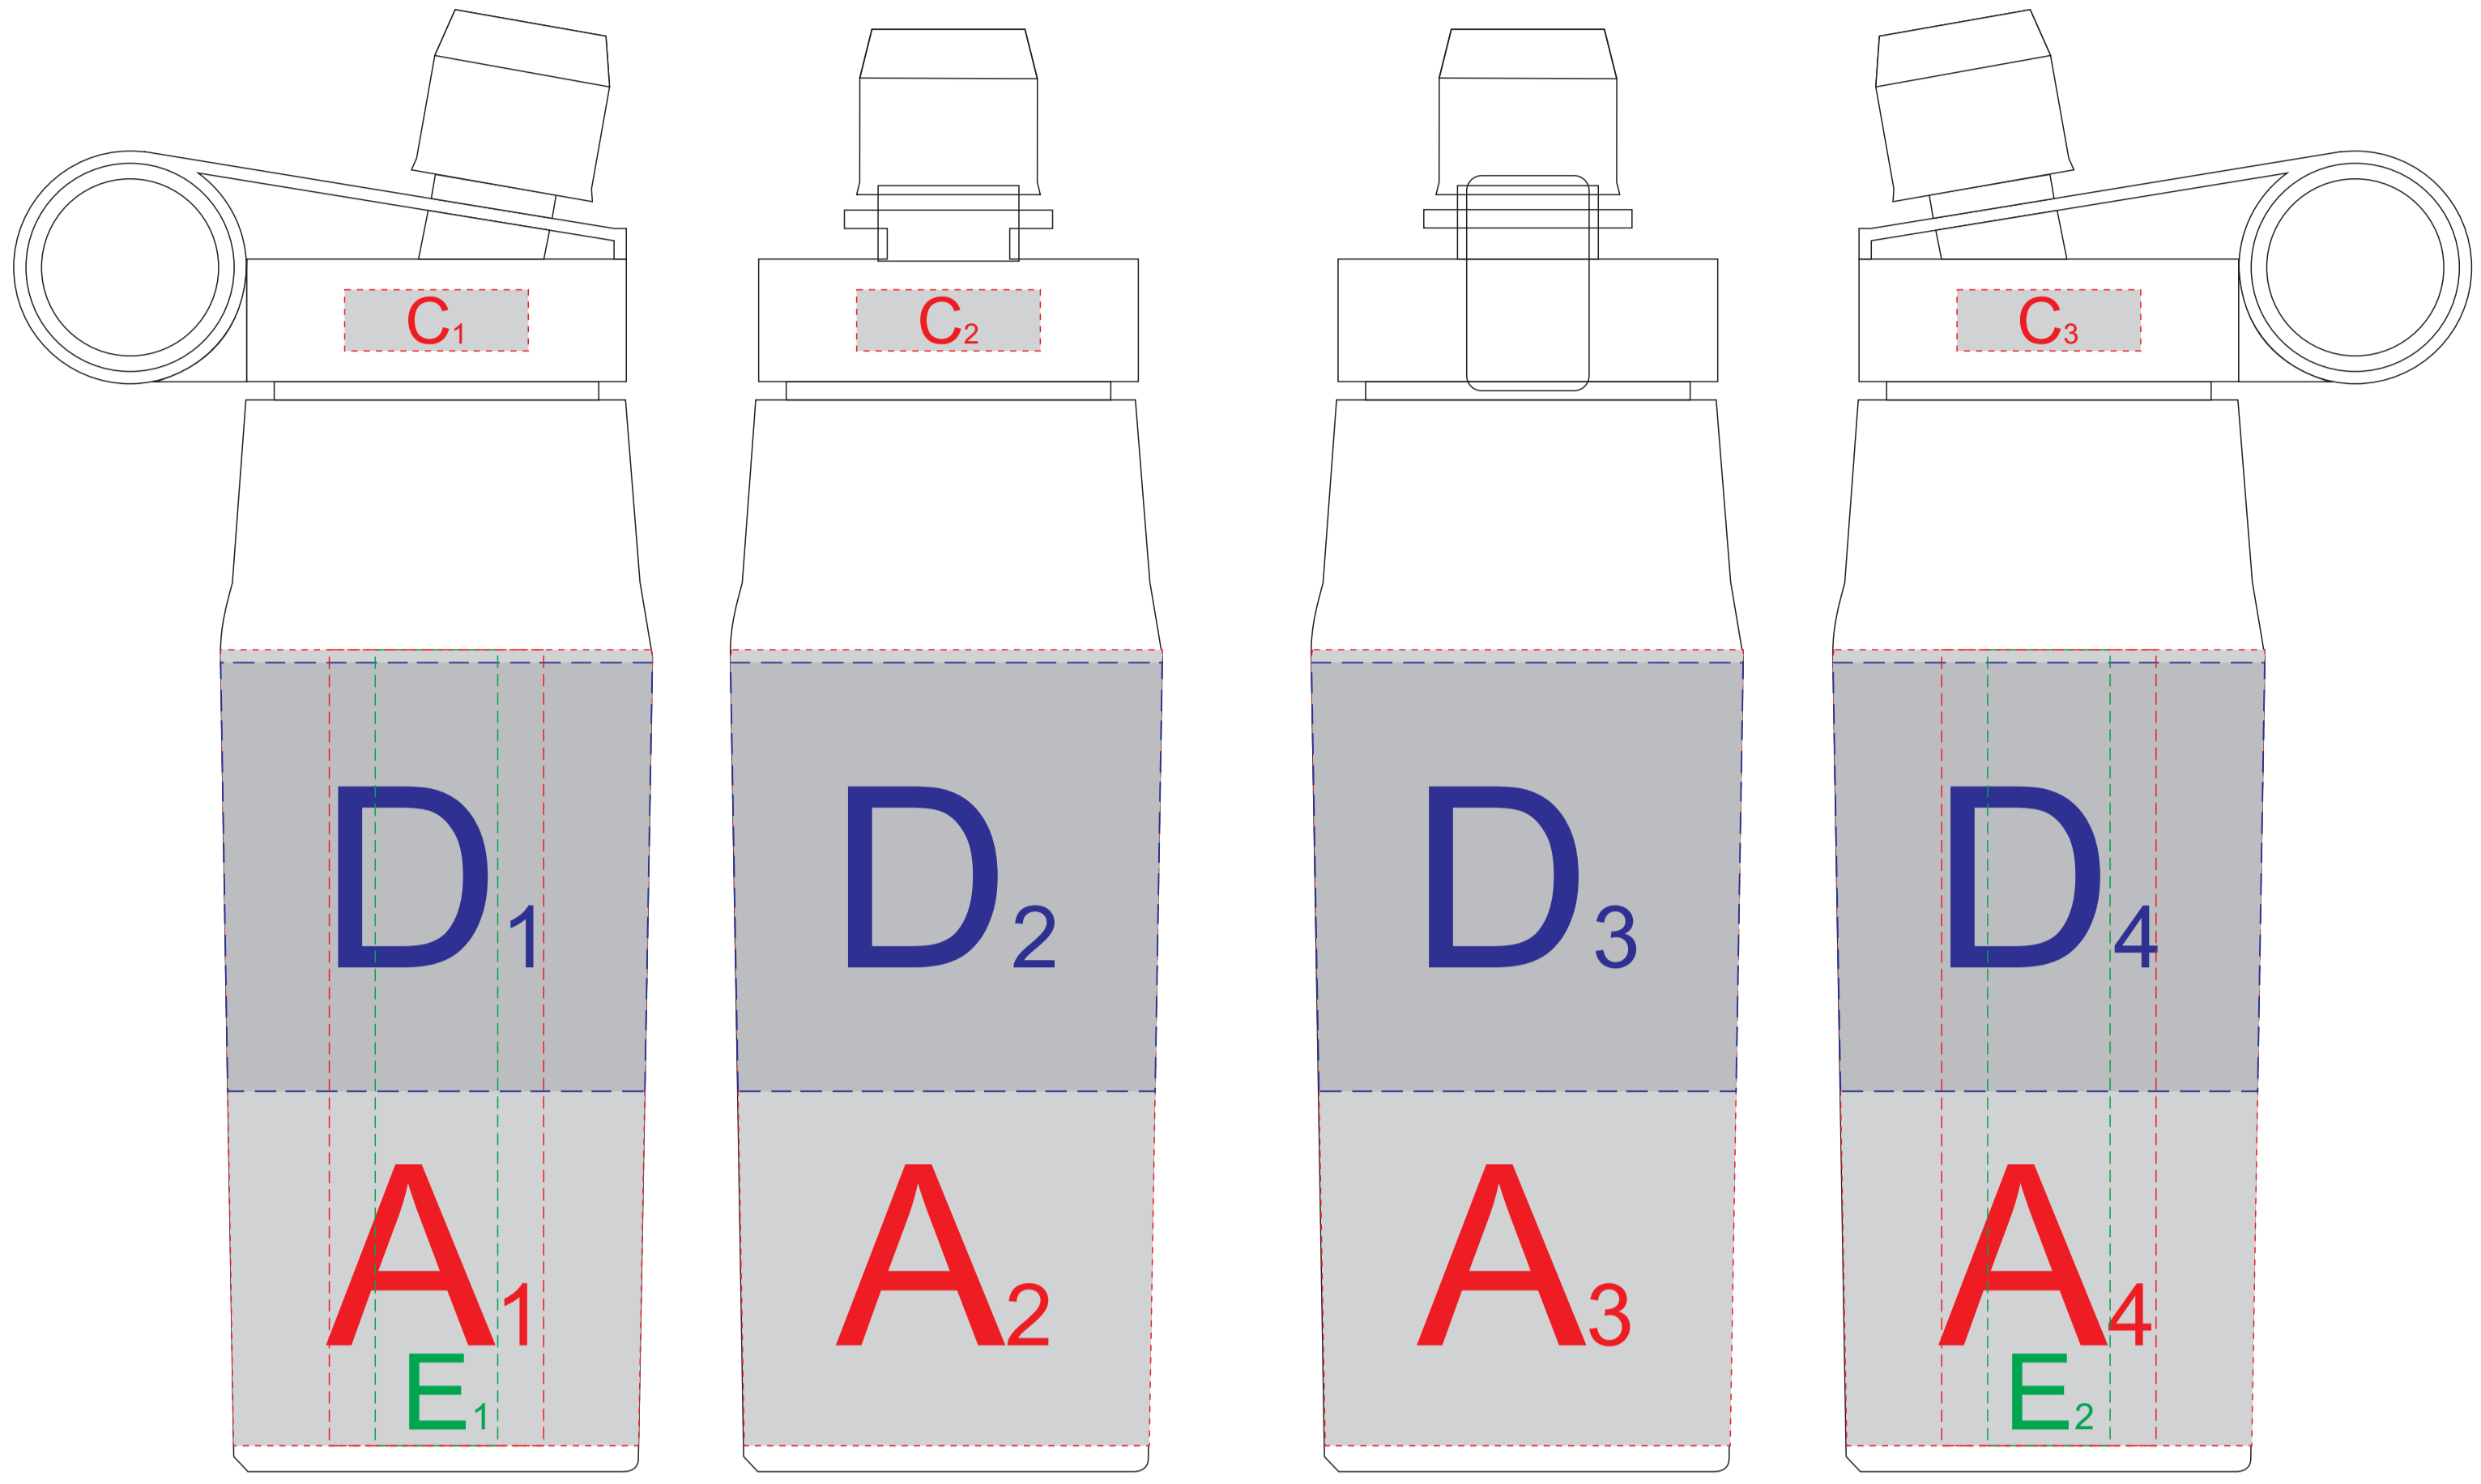

Вид сверху

Вид Слева

Вид Сзади

Вид Спереди

Вид Справа

круговая трафаретная печать
219,5x70мм

круговая уф-печать
219,5x130мм

A	Вид нанесения	Макс площадь (Ш*В)
	Круговая Уф печать	219,5x130мм
	Тампопечать	35x50мм

B	Вид нанесения	Макс площадь (Ш*В)
	Цифровая печать	19x19мм
	Смола	19x19мм
	Тампопечать	15x15мм

C	Вид нанесения	Макс площадь (Ш*В)
	Тампопечать	30x10мм

D	Вид нанесения	Макс площадь (Ш*В)
	Круговая трафаретная печать	219,5x70мм

E	Вид нанесения	Макс площадь (Ш*В)
	Уф печать	20x120мм