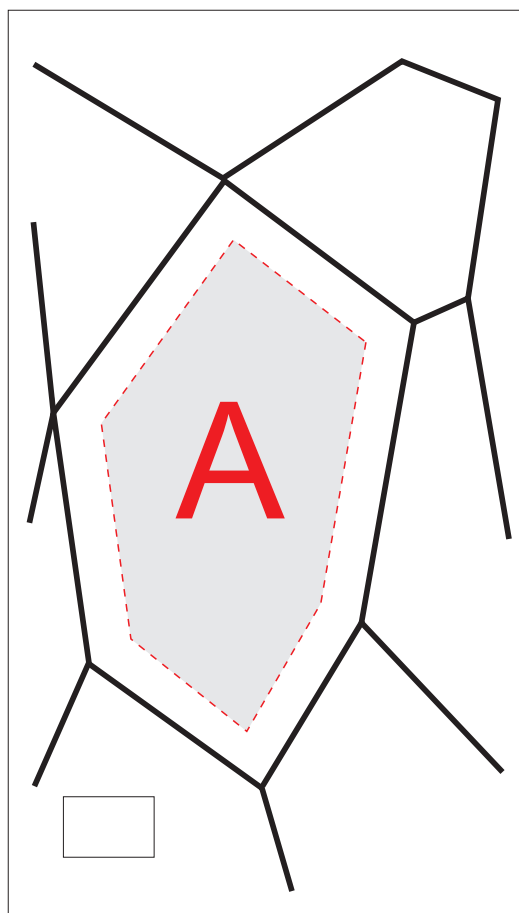

арт. 967147

A	Вид нанесения	Макс площадь (Ш*В)
	Гравировка	35x65мм