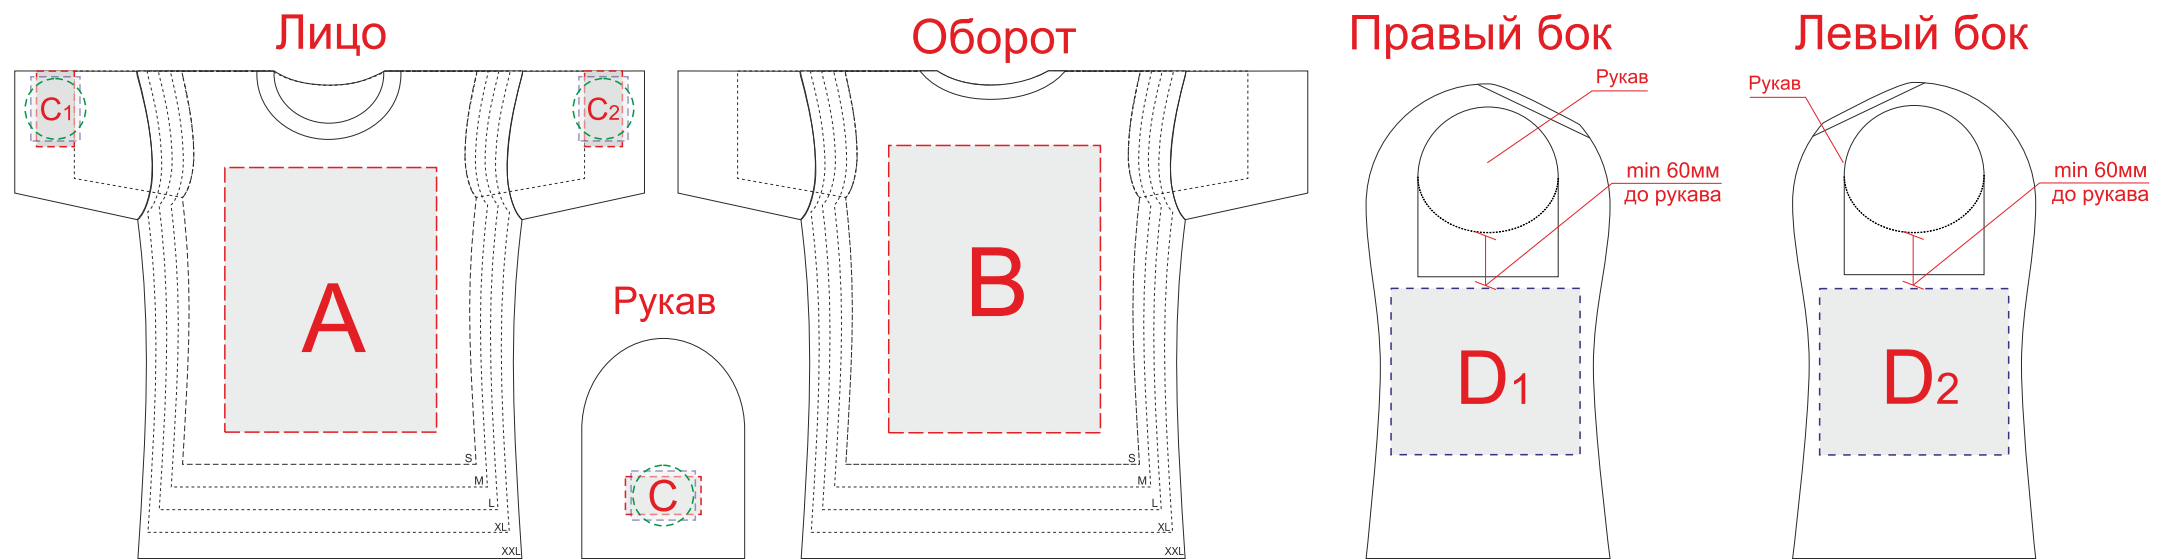

Размеры: S, M, L, XL, XXL

Внимание: на размерах менее размера L края изображения максимального поля могут уходить в подмышки. Просим учитывать это при расположении макета!

A	Вид нанесения	Макс площадь (Ш*В)
	Трафаретная печать	280x350мм
	Текстильный принтер	280x350мм
	Вышивка	250x230мм

B	Вид нанесения	Макс площадь (Ш*В)
	Трафаретная печать	280x380мм
	Текстильный принтер	280x380мм
	Вышивка	250x230мм

C	Вид нанесения	Макс площадь (Ш*В)
	Трафаретная печать	50x100мм
	Термотрансфер	50x100мм
	Текстильный принтер	85x65мм
Вышивка	80x80мм	

D	Вид нанесения	Макс площадь (Ш*В)
	Текстильный принтер	250x220мм