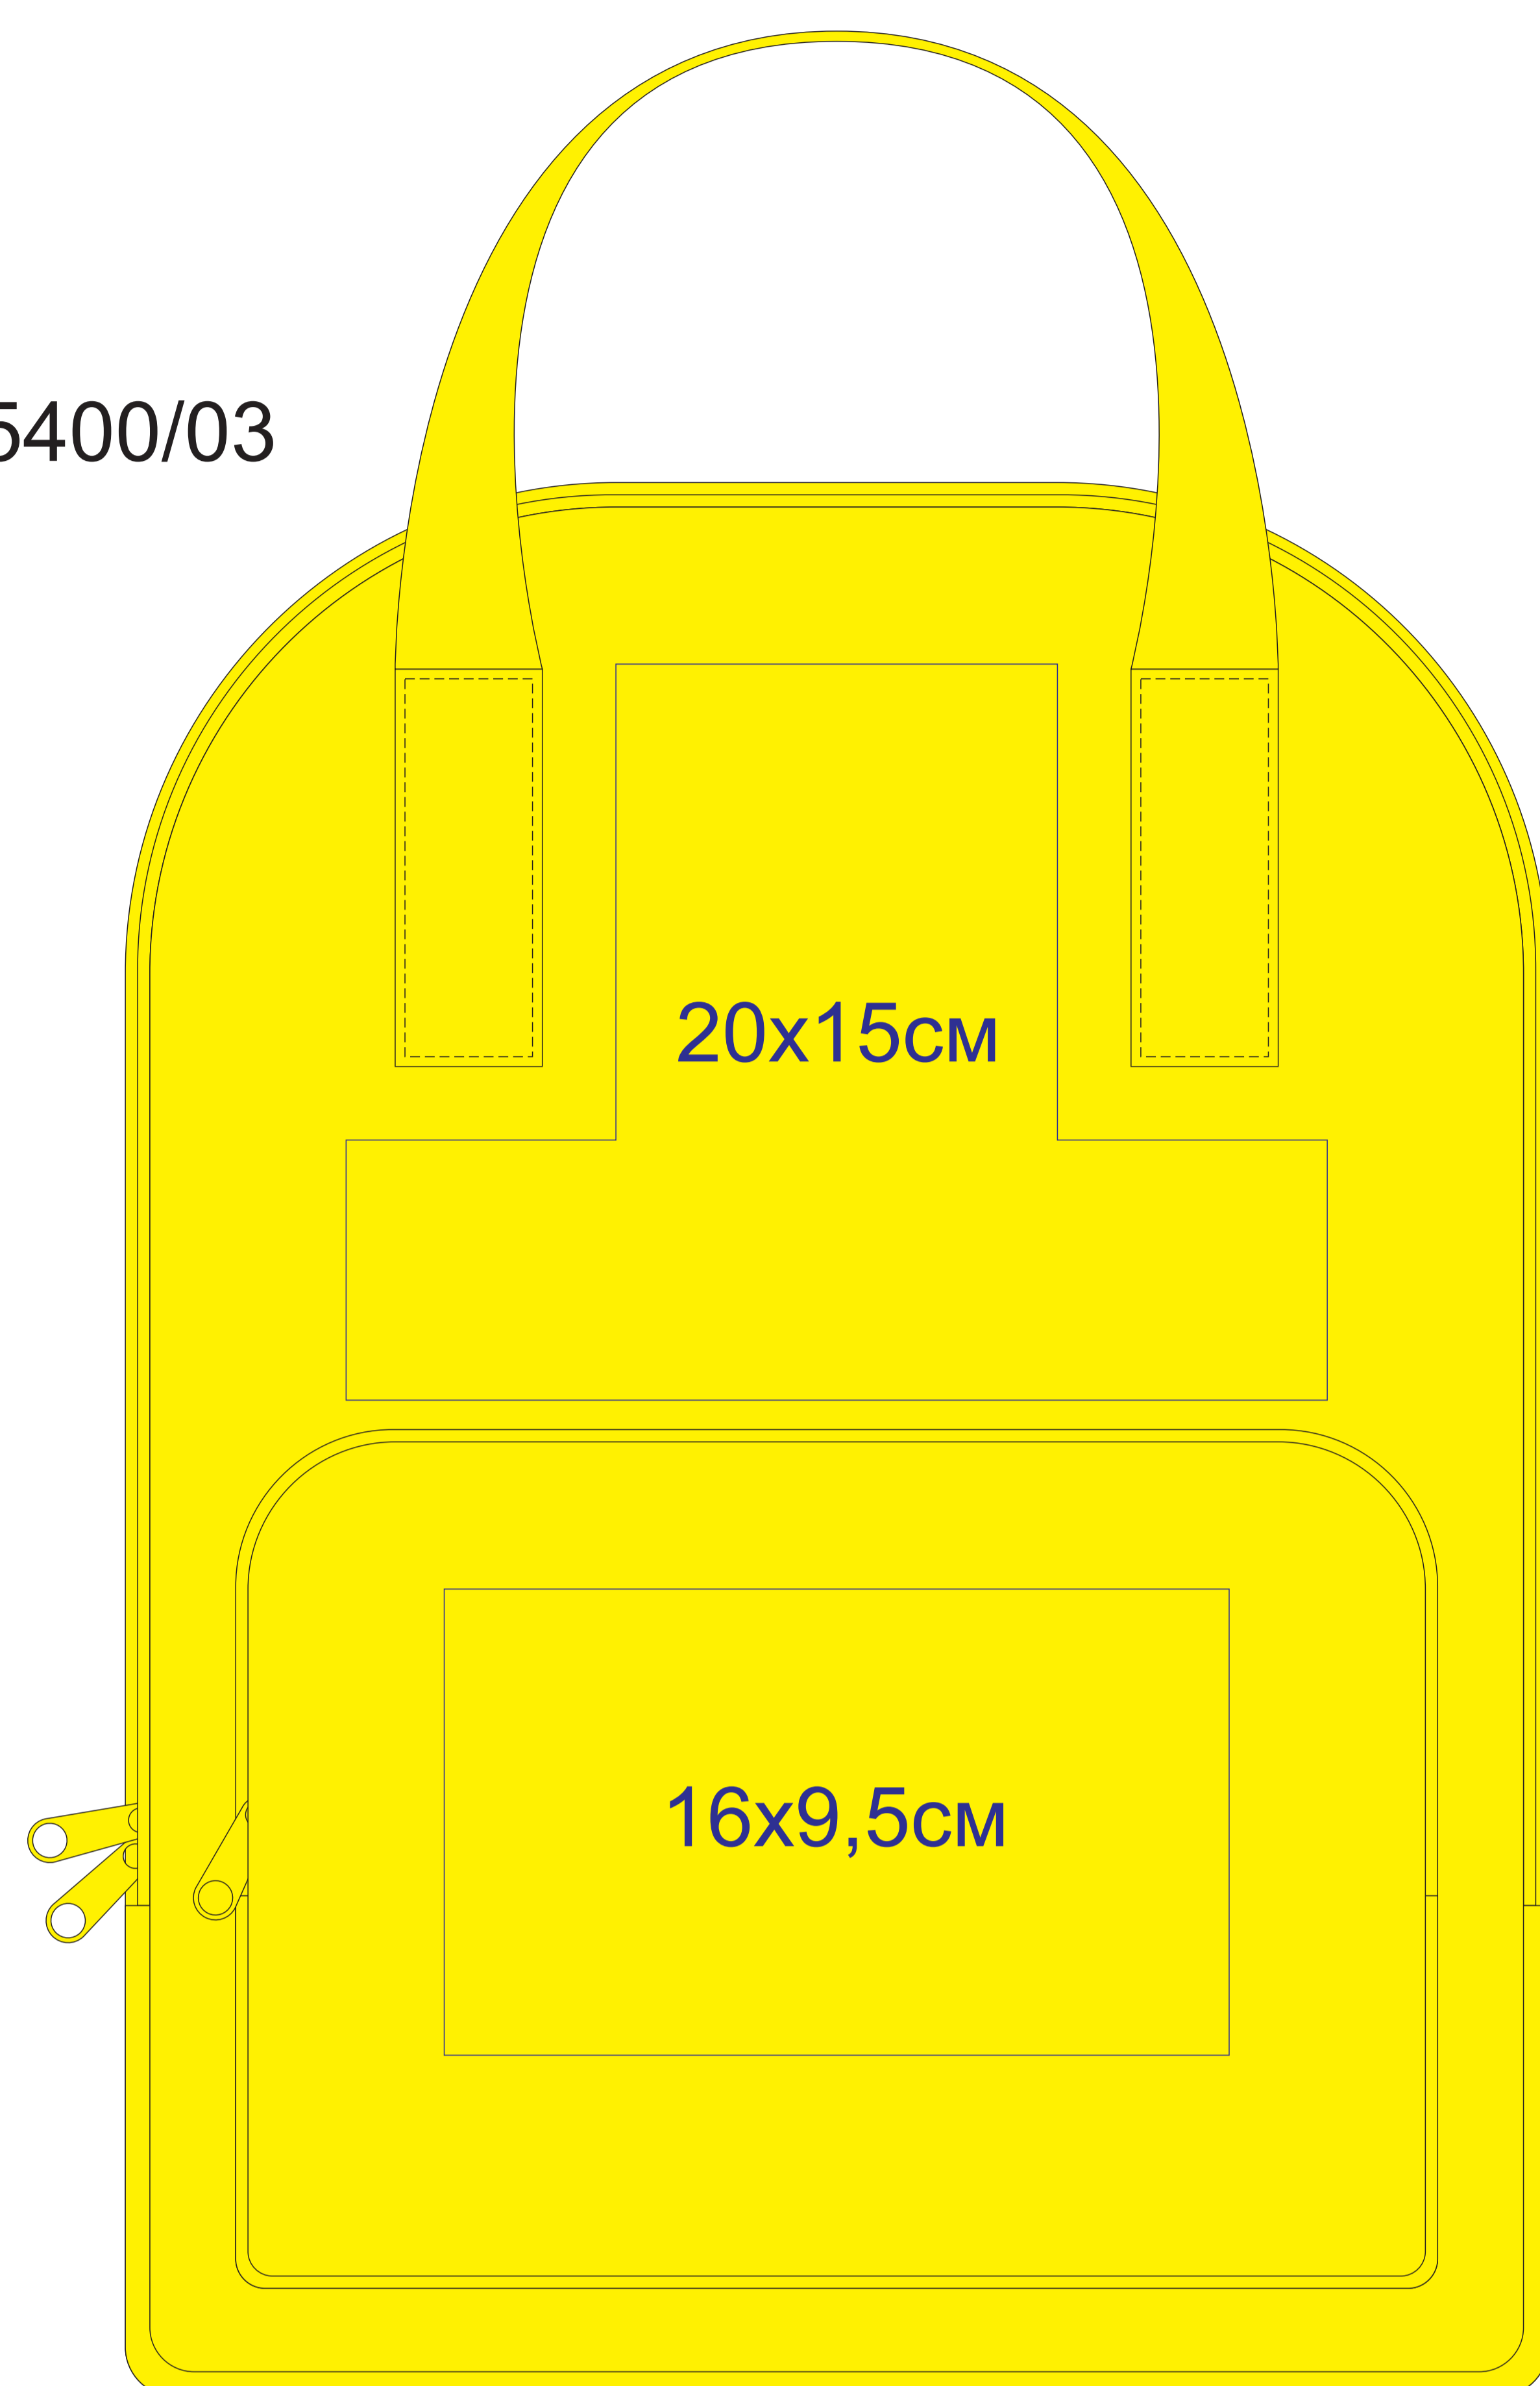

# Рюкзак "SOKEN"

арт. 345400

Методы нанесения: термотрансфер

345400/03

345400/08

345400/119

345400/15

345400/24

345400/35