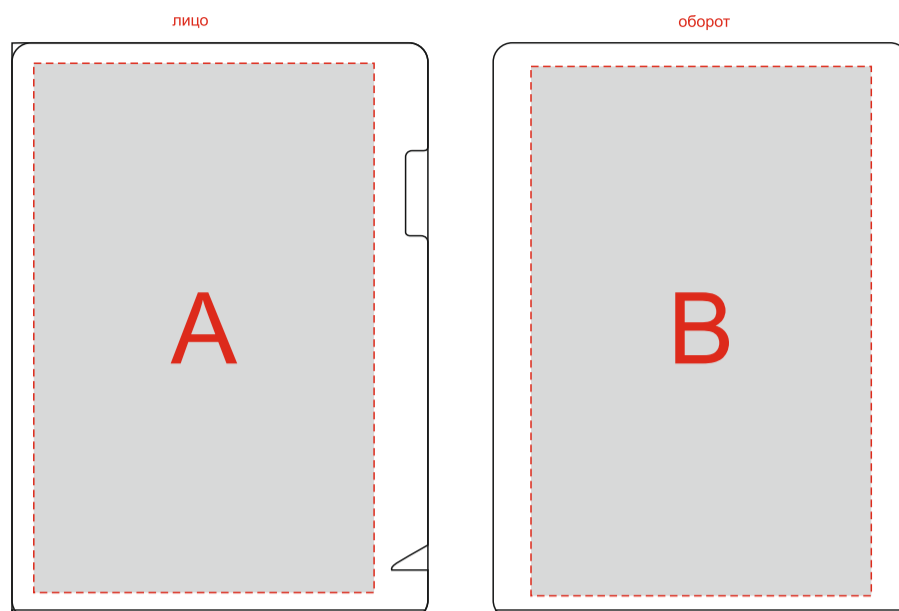

Арт 1910

Масштаб 1:25

A	Вид нанесения	Макс площадь (Ш*В)
	Тиснение	95x95мм
	Тампопечать	50x50мм
	Трафаретная печать (1+0)	160x280мм

B	Вид нанесения	Макс площадь (Ш*В)
	Тиснение	95x95мм
	Тампопечать	50x50мм
	Трафаретная печать (1+0)	160x280мм