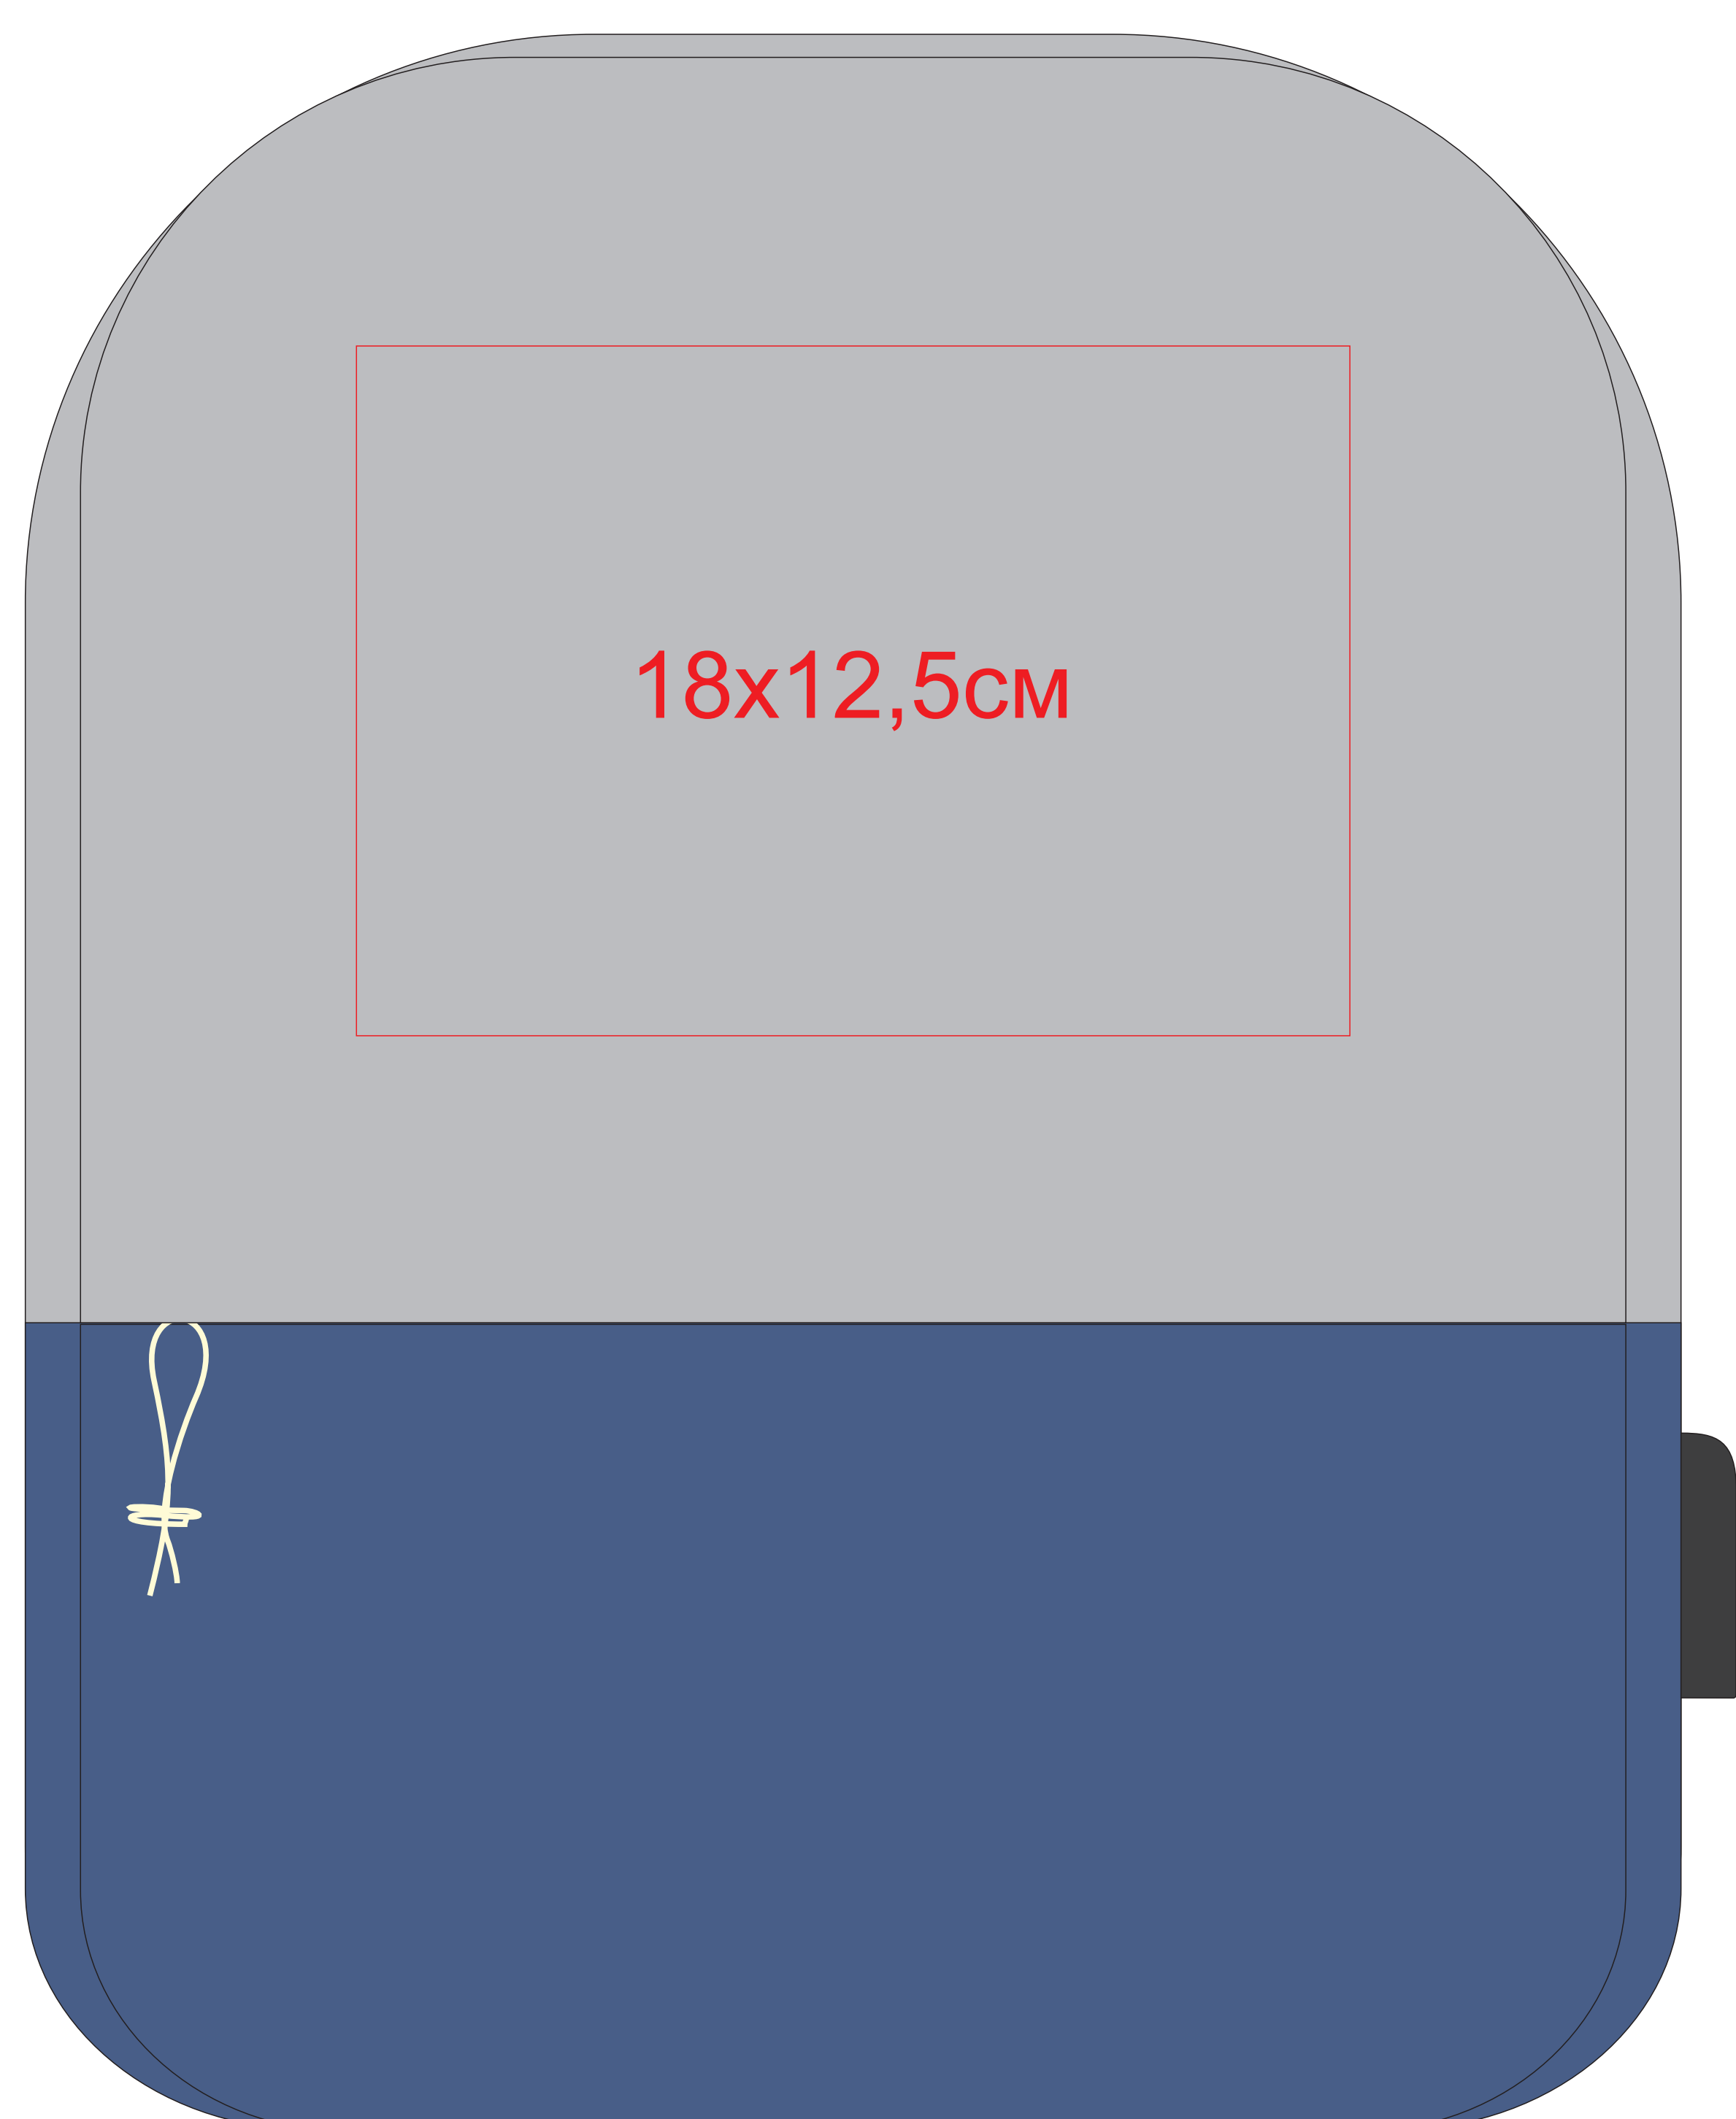

Рюкзак "Beam mini"

арт. 970156

Метод: **термотрансфер**, **вышивка шеврона**

970156/08

970156/25

970156/30