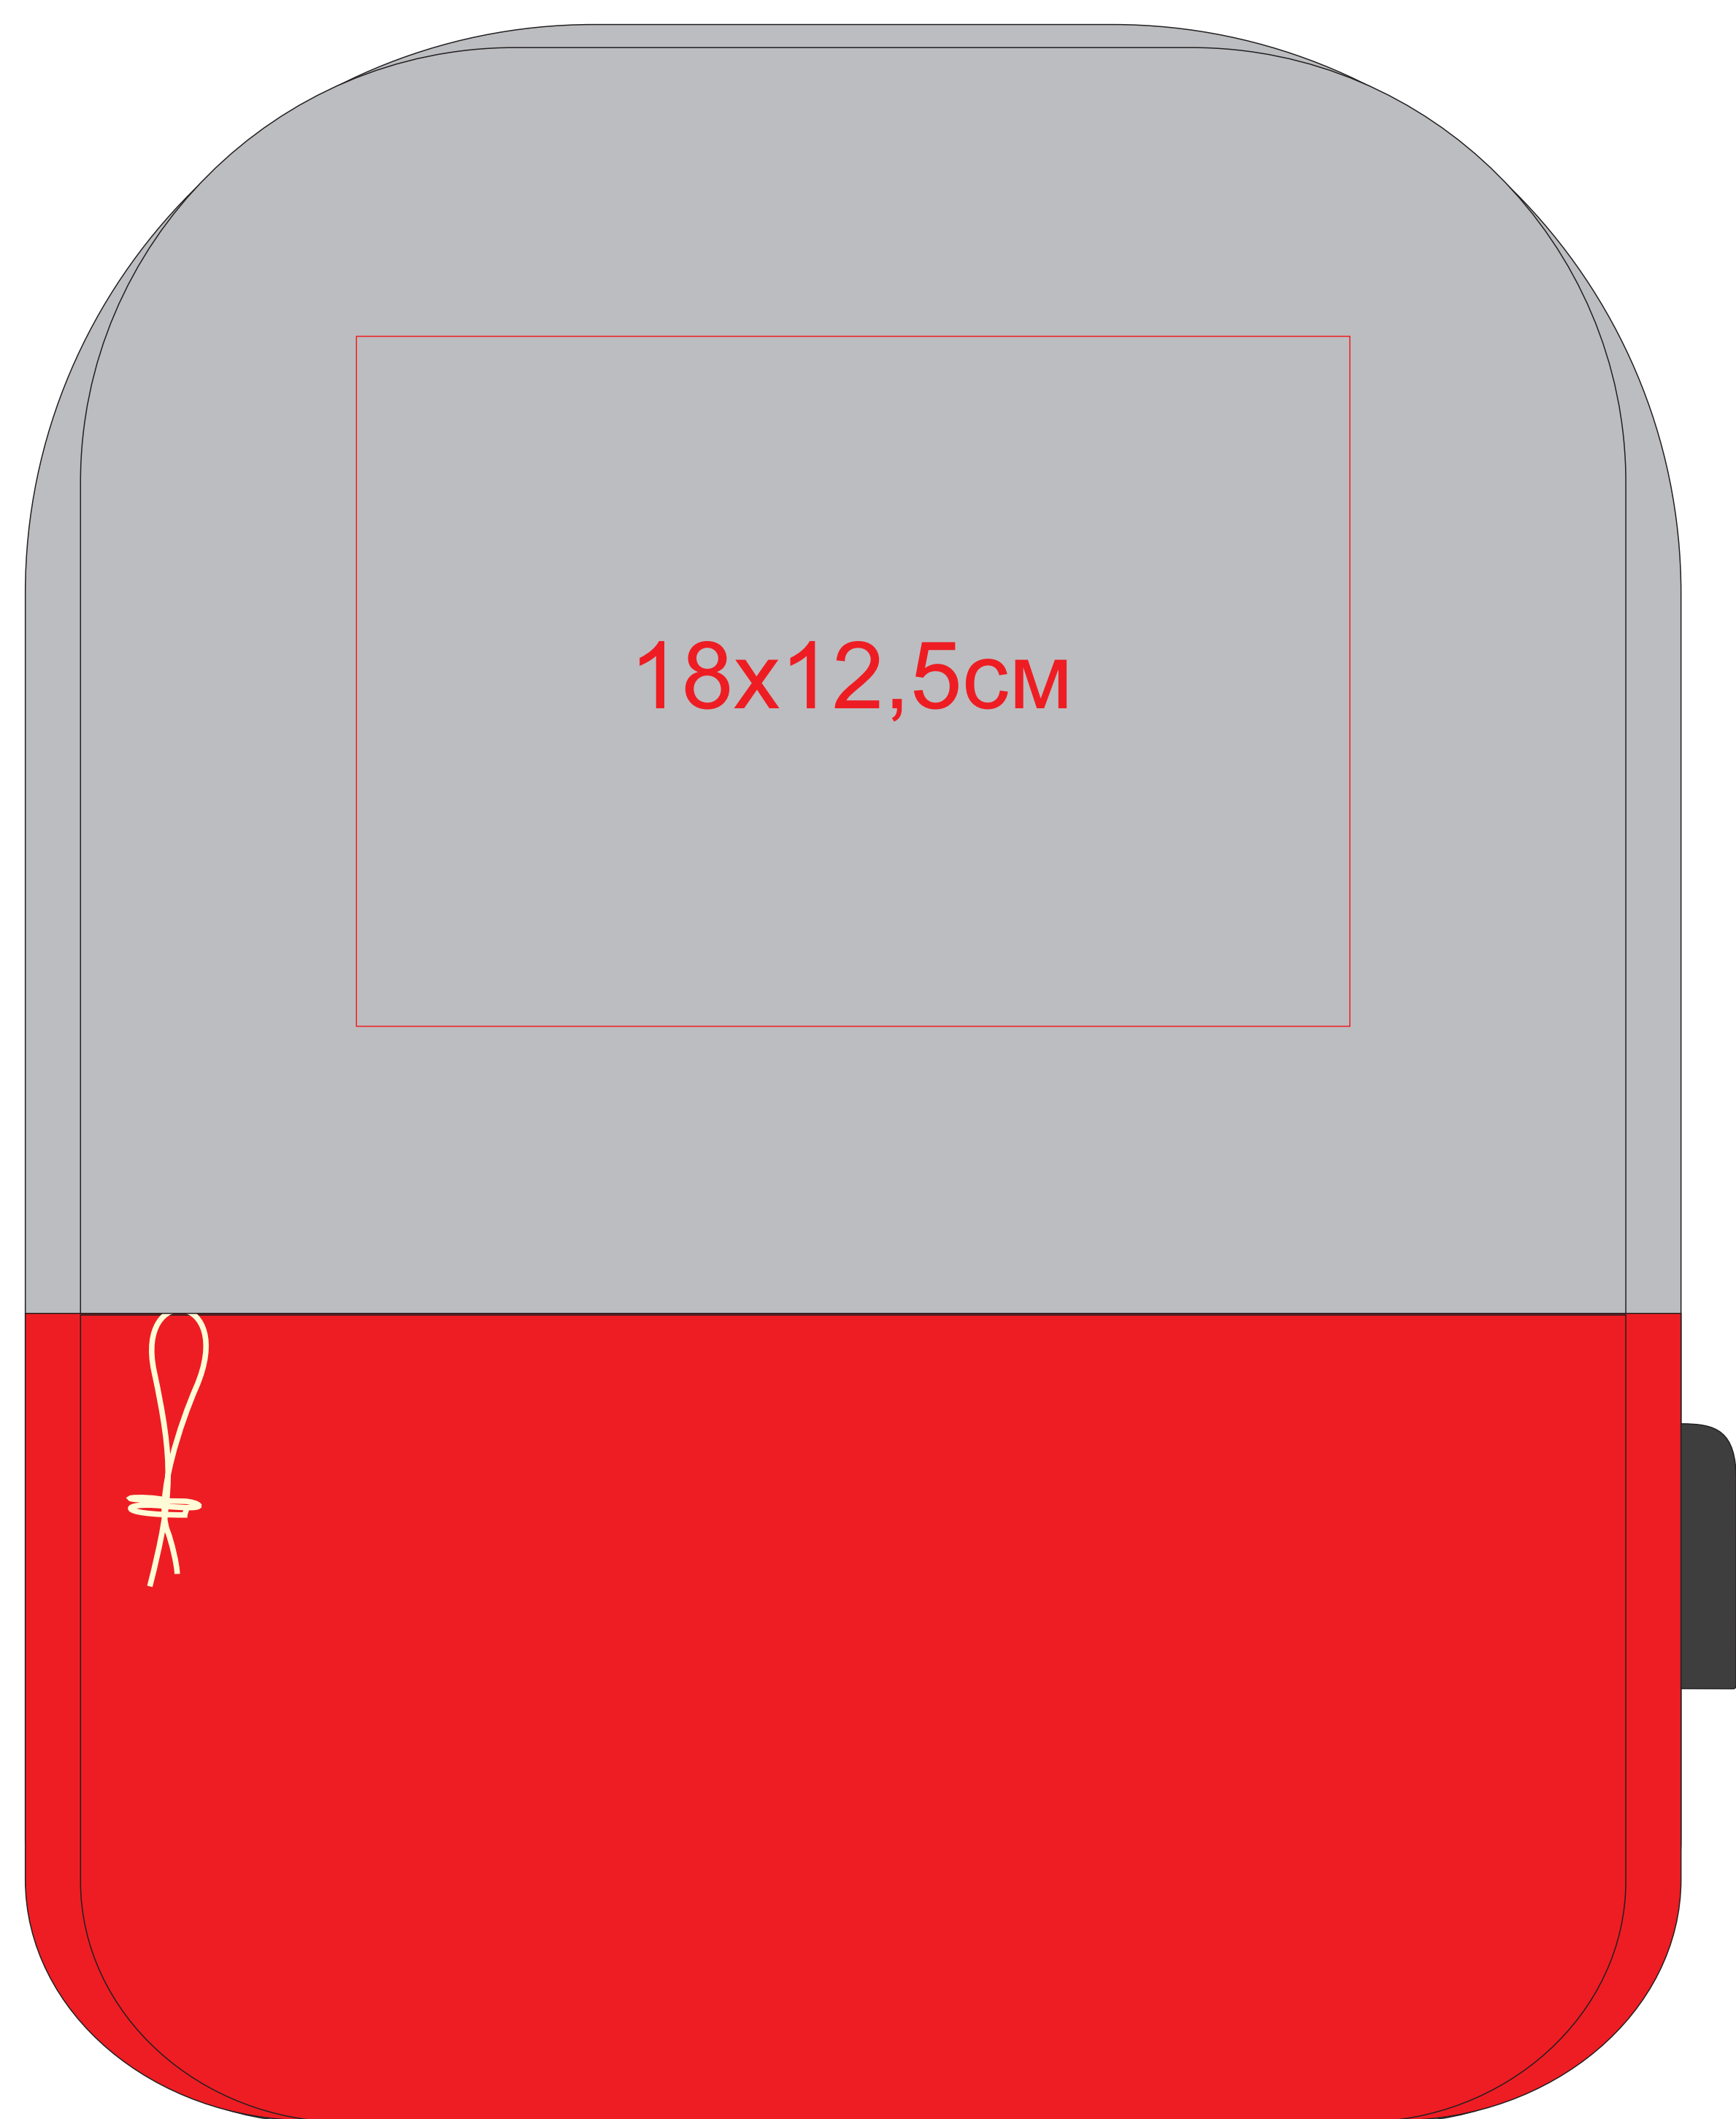

Рюкзак "Beam mini"

арт. 970156

Метод: **термотрансфер**, **вышивка шеврона**

970156/08

970156/25

970156/30