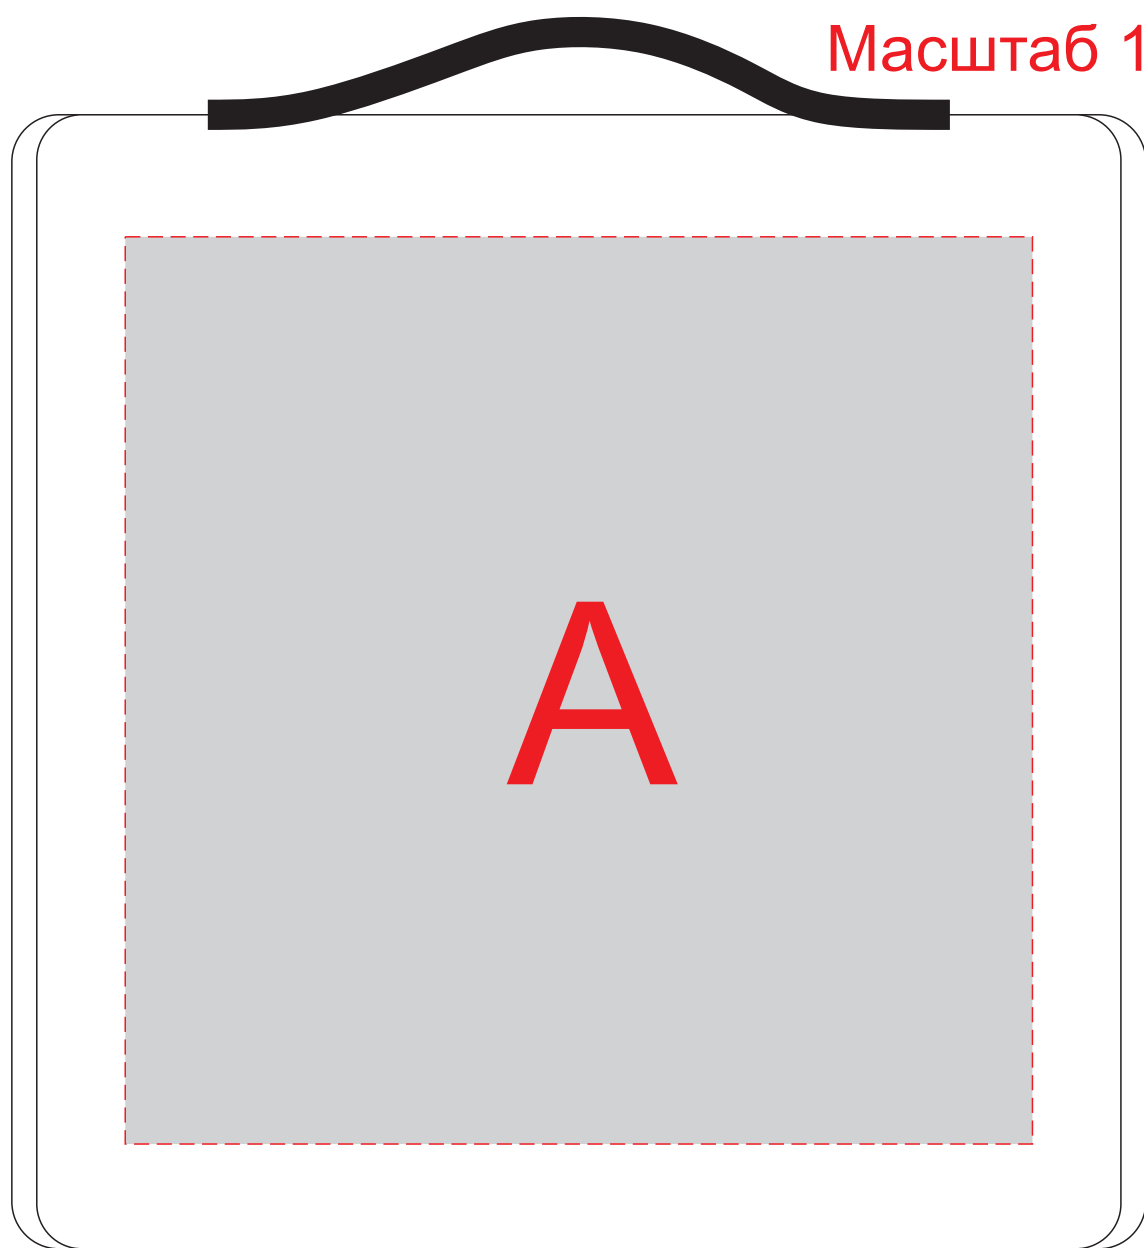

Чехол, оборот

Масштаб 1:2

Плед

Масштаб 1:10

<b>А</b>	<b>Вид нанесения</b>	<b>Макс площадь (Ш*В)</b>
	Термотрансфер	240x240мм

<b>В</b>	<b>Вид нанесения</b>	<b>Макс площадь (Ш*В)</b>
	Вышивка	250x230мм