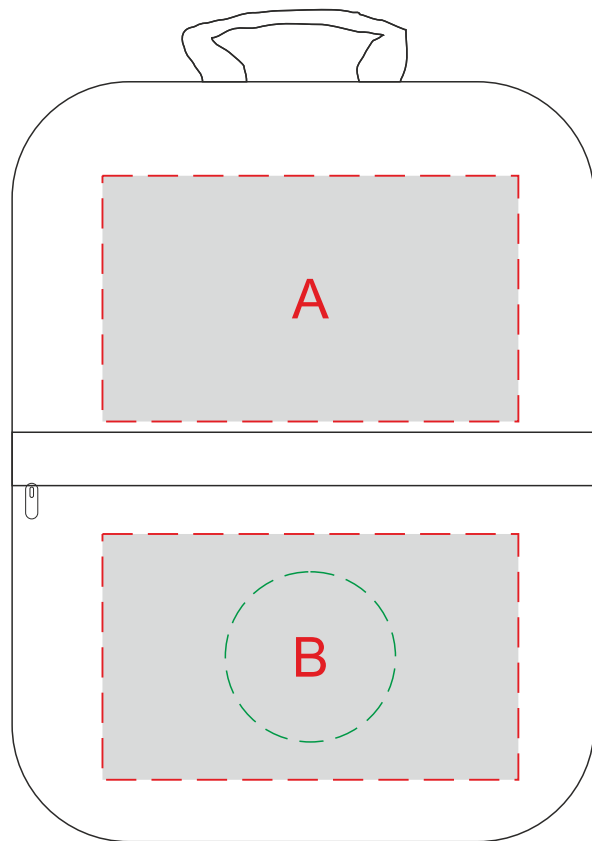

Арт 935918

Вид спереди

Масштаб 1:4

Вид сверху

термотрансфер на крышке
100x10мм

A	Вид нанесения	Макс площадь (Ш*В)
	Термотрансфер	220x130мм
C	Трафаретная печать (1+0)	120x120мм
	Термотрансфер	100x10мм

B	Вид нанесения	Макс площадь (Ш*В)
	Трафаретная печать (1+0)	120x120мм
	Термотрансфер	220x130мм
	Вышивка	90x90мм