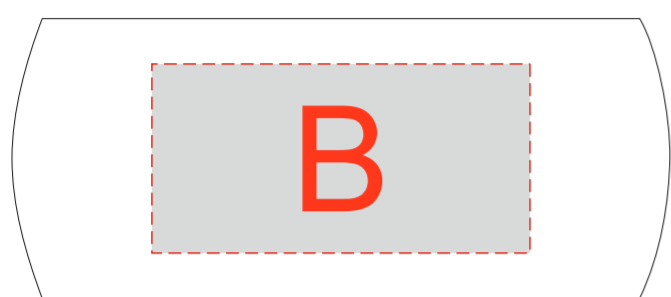

# Арт 850310

x2

Вид снизу

Вид сверху

Вид сверху

<b>A</b>	<b>Вид нанесения</b>	<b>Макс площадь (Ш*В)</b>
	Гравировка	30x30мм

<b>B</b>	<b>Вид нанесения</b>	<b>Макс площадь (Ш*В)</b>
	Гравировка	50x25мм
	Тампопечать	50x25мм

<b>C</b>	<b>Вид нанесения</b>	<b>Макс площадь (Ш*В)</b>
	Гравировка	50x5мм
	Тампопечать	50x5мм

<b>D</b>	<b>Вид нанесения</b>	<b>Макс площадь (Ш*В)</b>
	Гравировка	50x13мм
	Тампопечать	50x13мм

<b>E</b>	<b>Вид нанесения</b>	<b>Макс площадь (Ш*В)</b>
	Гравировка	90x30мм
	Тампопечать	50x30мм

<b>F</b>	<b>Вид нанесения</b>	<b>Макс площадь (Ш*В)</b>
	Гравировка	50x15мм
	Тампопечать	50x15мм

<b>G</b>	<b>Вид нанесения</b>	<b>Макс площадь (Ш*В)</b>
	Гравировка	120x20мм
	Тампопечать	50x20мм

x2