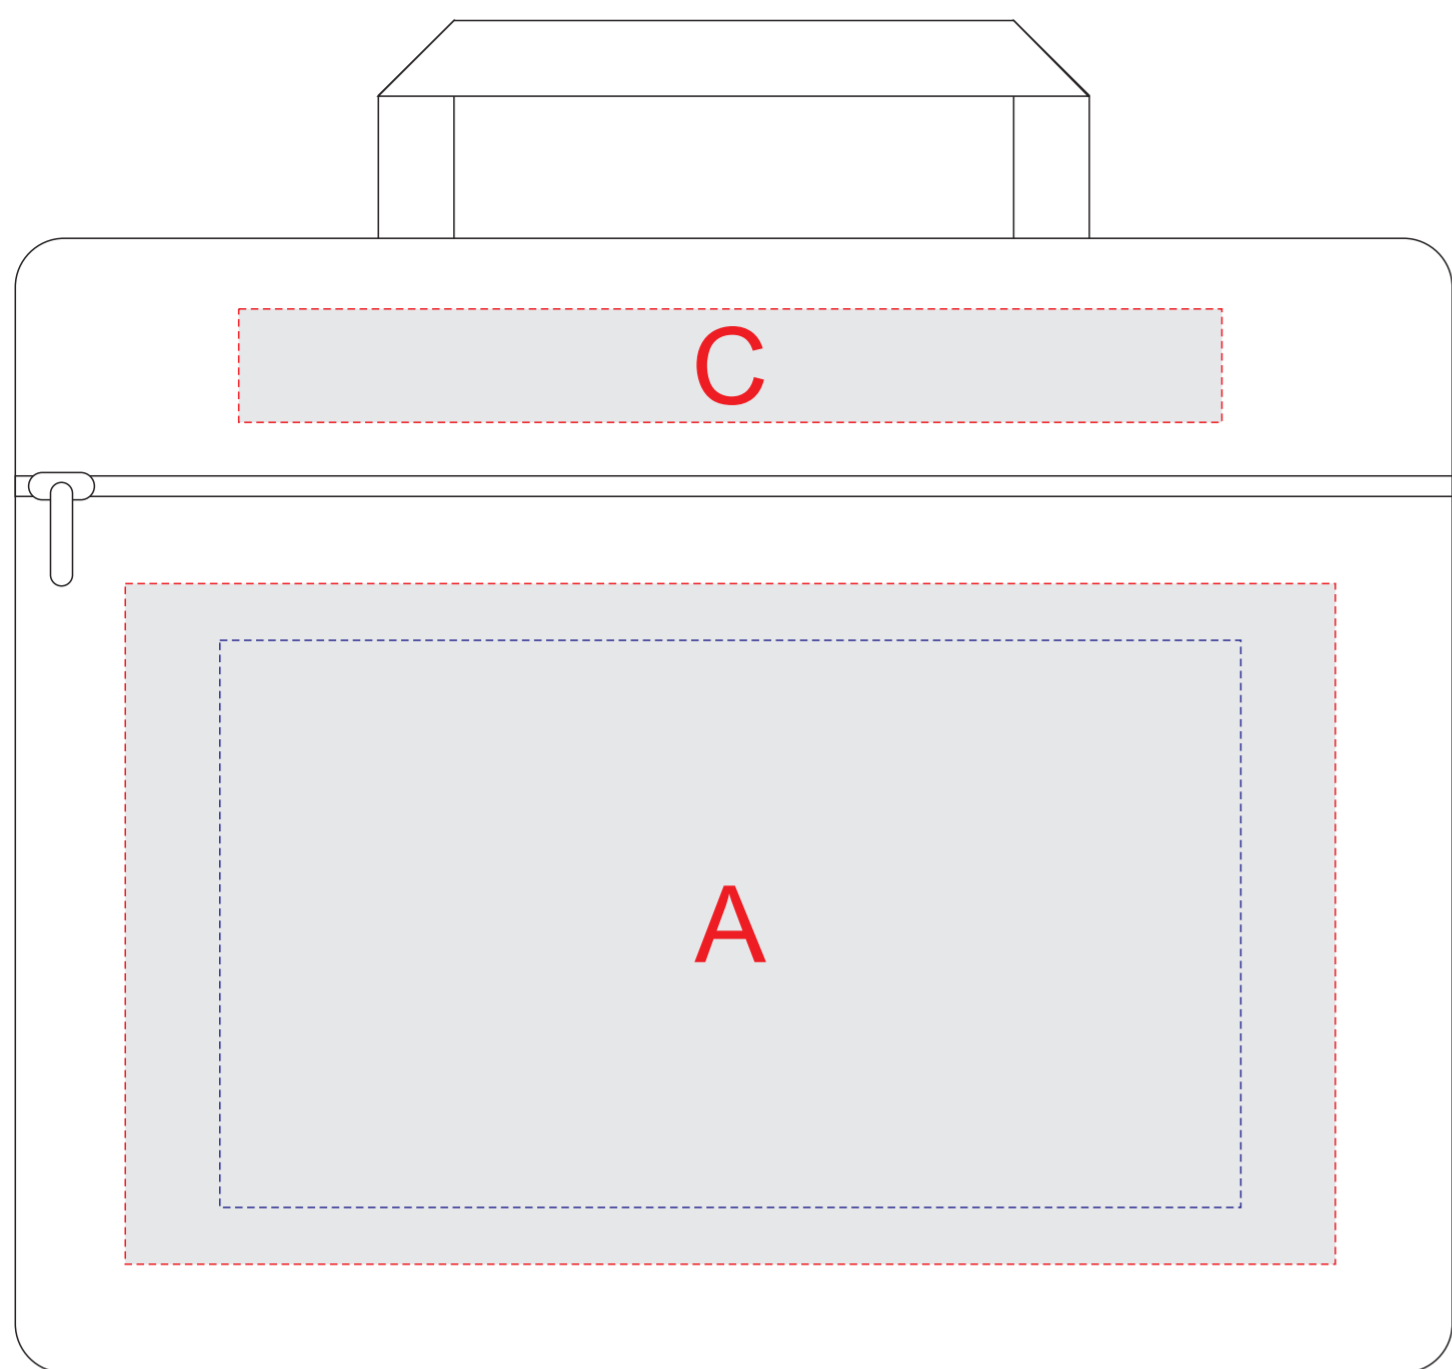

сторона 1

сторона 2

A	Вид нанесения	Макс площадь (Ш*В)
	Термотрансфер	320x180мм
	Трафаретная печать (1+0)	270x150мм

B	Вид нанесения	Макс площадь (Ш*В)
	Термотрансфер	320x180мм
	Трафаретная печать (1+0)	270x150мм

C	Вид нанесения	Макс площадь (Ш*В)
	Термотрансфер	260x30мм

сторона 1

сторона 2