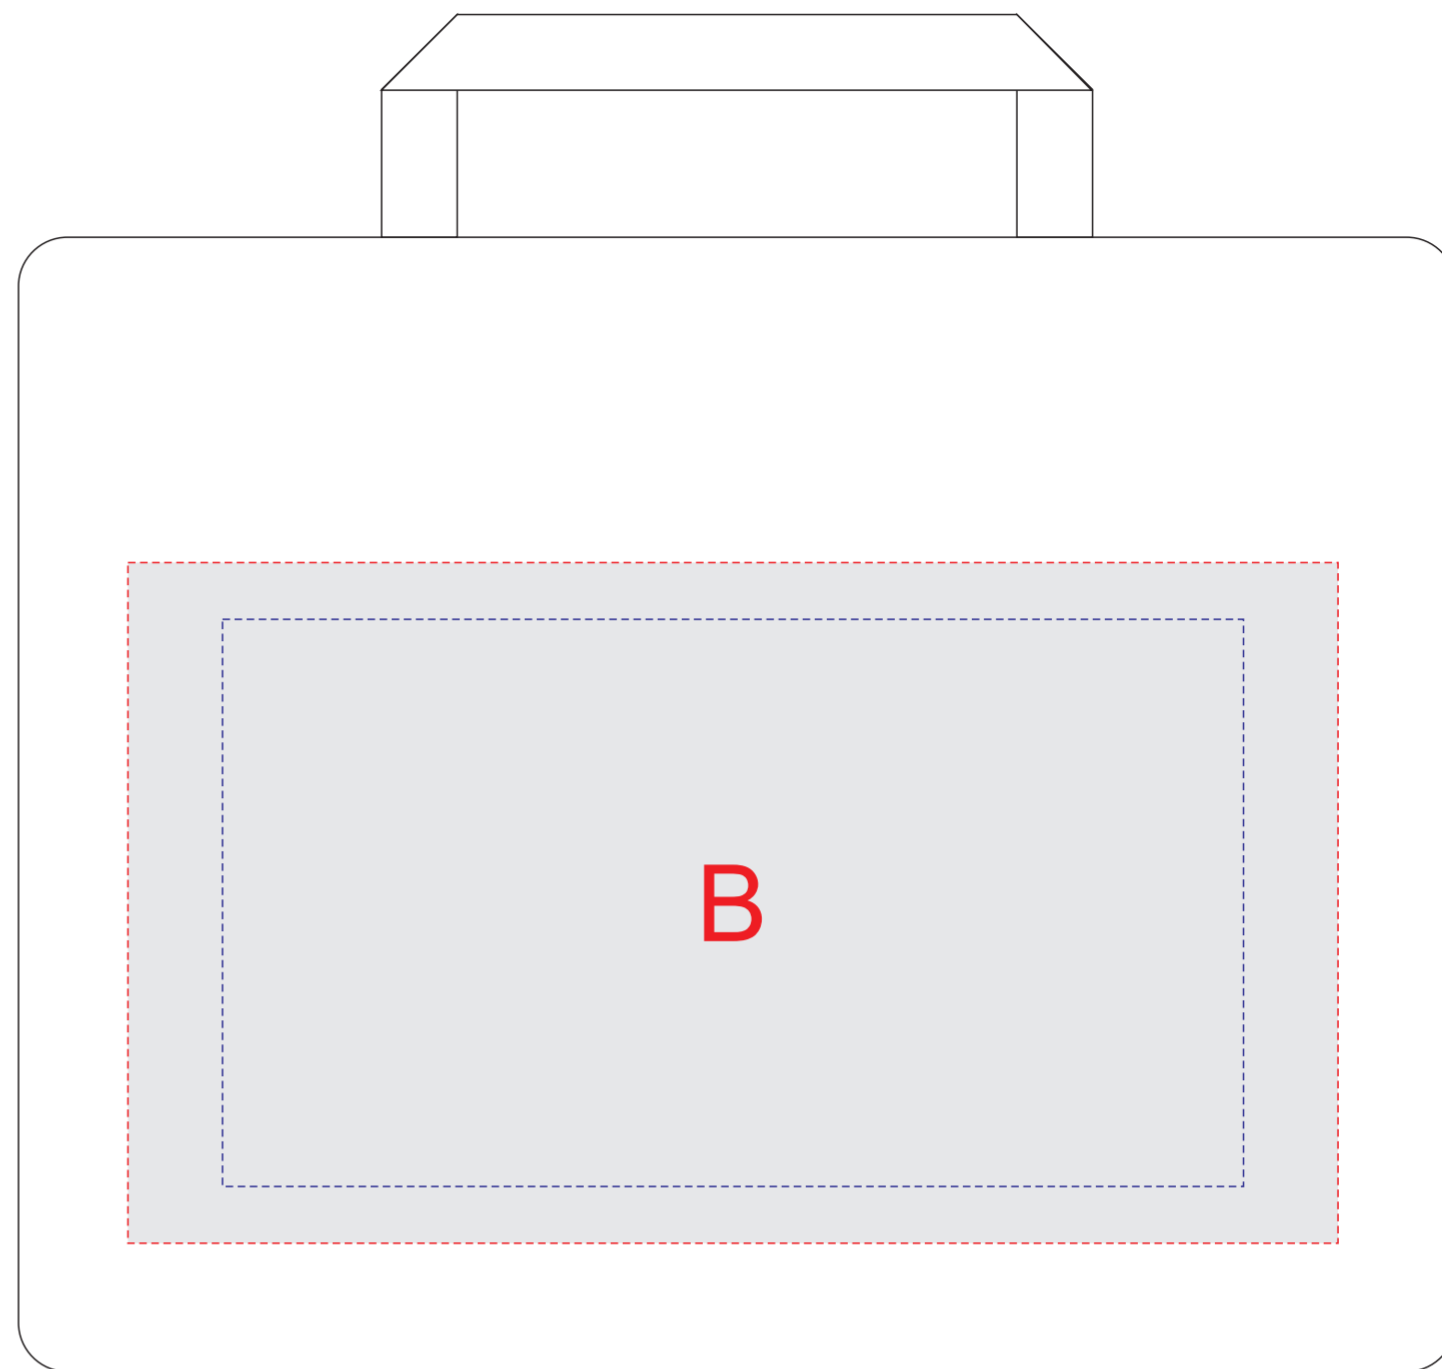

сторона 1

сторона 2

A	Вид нанесения	Макс площадь (Ш*В)
	Термотрансфер	320x180мм
	Трафаретная печать (1+0)	270x150мм

B	Вид нанесения	Макс площадь (Ш*В)
	Термотрансфер	320x180мм
	Трафаретная печать (1+0)	270x150мм

C	Вид нанесения	Макс площадь (Ш*В)
	Термотрансфер	260x30мм

сторона 1

сторона 2