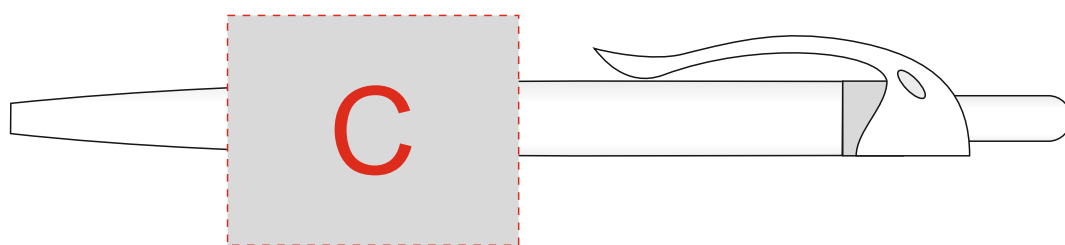

образец для круговой трафаретной печати

A	Вид нанесения	Макс площадь (Ш*В)
	Тампопечать	45x6мм
B	Вид нанесения	Макс площадь (Ш*В)
	Тампопечать	50x6мм
	Уф печать	80x6мм
C	Вид нанесения	Макс площадь (Ш*В)
	Круговая трафаретная печать	38,5x30,4мм