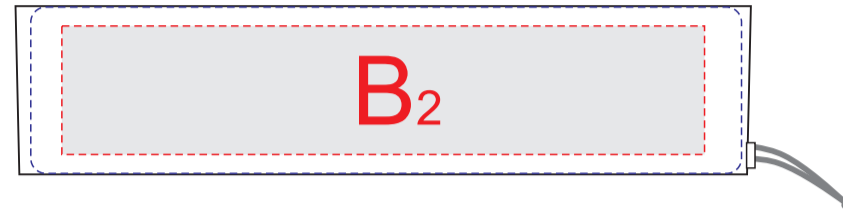

Арт. 39250

Вид - белая вставка на корпусе

Вид - боковая цветная сторона 1

Торец

Вид - боковая цветная сторона 2

A	Вид нанесения	Макс площадь (Ш*В)
	УФ печать	94x22мм
	Тампопечать	50x17мм
	Смола	94x22мм

B	Вид нанесения	Макс площадь (Ш*В)
	УФ печать	94x22мм
	Тампопечать	50x17мм

C	Вид нанесения	Макс площадь (Ш*В)
	Тампопечать	15x15мм