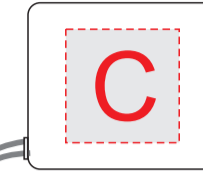

Арт. 39250

Вид - белая вставка на корпусе

Вид - боковая цветная сторона 1

Торец

Вид - боковая цветная сторона 2

A	Вид нанесения	Макс площадь (Ш*В)
	УФ печать	94x22мм
	Тампопечать	50x17мм
	Смола	94x22мм

B	Вид нанесения	Макс площадь (Ш*В)
	УФ печать	94x22мм
	Тампопечать	50x17мм

C	Вид нанесения	Макс площадь (Ш*В)
	Тампопечать	15x15мм