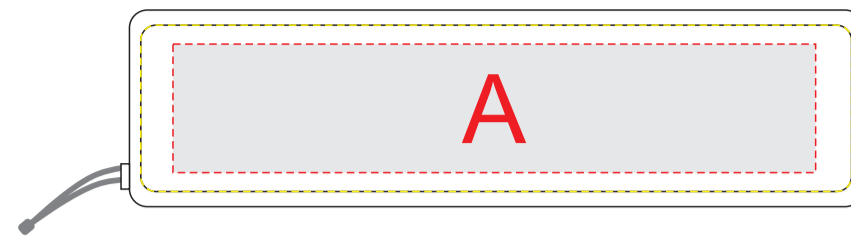

Арт. 39250

Вид - белая вставка на корпусе

Вид - боковая цветная сторона 1

Торец

Вид - боковая цветная сторона 2

A	Вид нанесения	Макс площадь (Ш*В)
	УФ печать	94x22мм
	Тампопечать	50x17мм
	Смола	94x22мм

B	Вид нанесения	Макс площадь (Ш*В)
	УФ печать	94x22мм
	Тампопечать	50x17мм

C	Вид нанесения	Макс площадь (Ш*В)
	Тампопечать	15x15мм