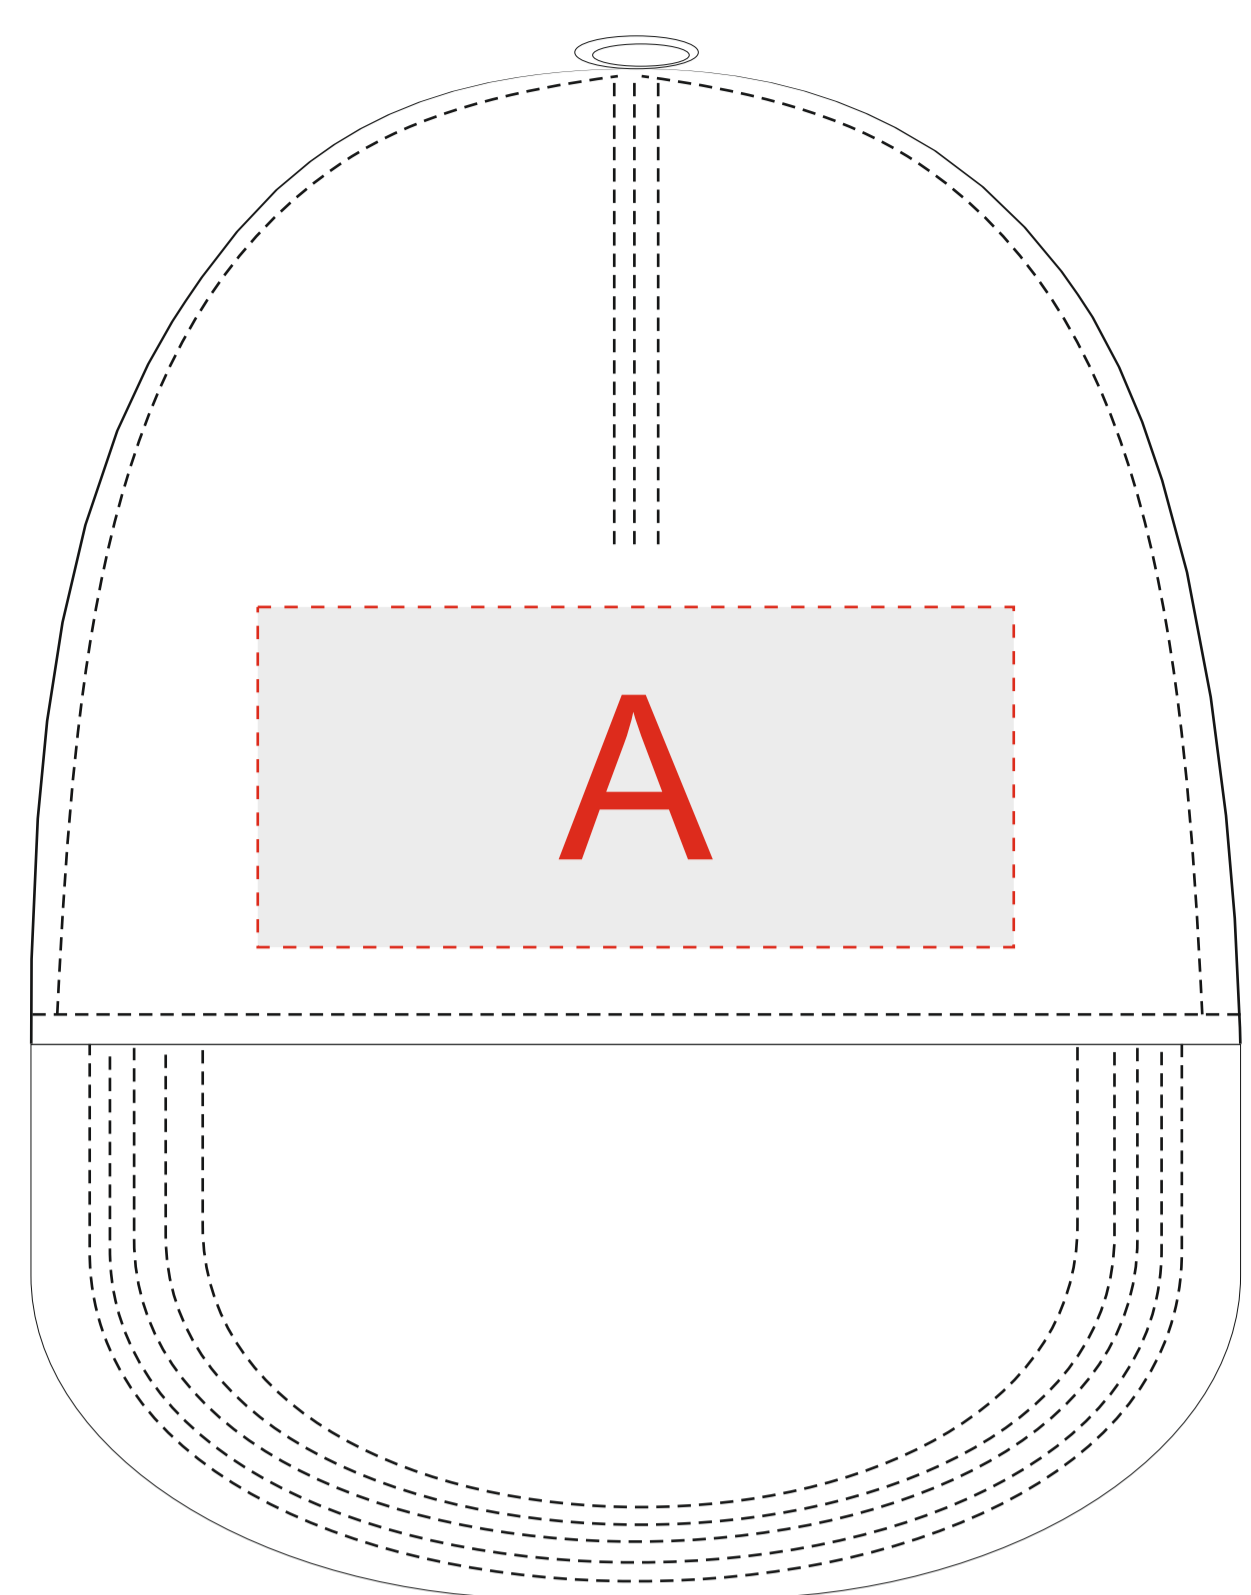

Арт. 133853

A	Вид нанесения	Макс площадь (Ш*В)
	Термотрансфер	100x45мм
Вышивка	100x45мм	

B	Вид нанесения	Макс площадь (Ш*В)
	Термотрансфер	50x45мм
Вышивка	50x45мм	