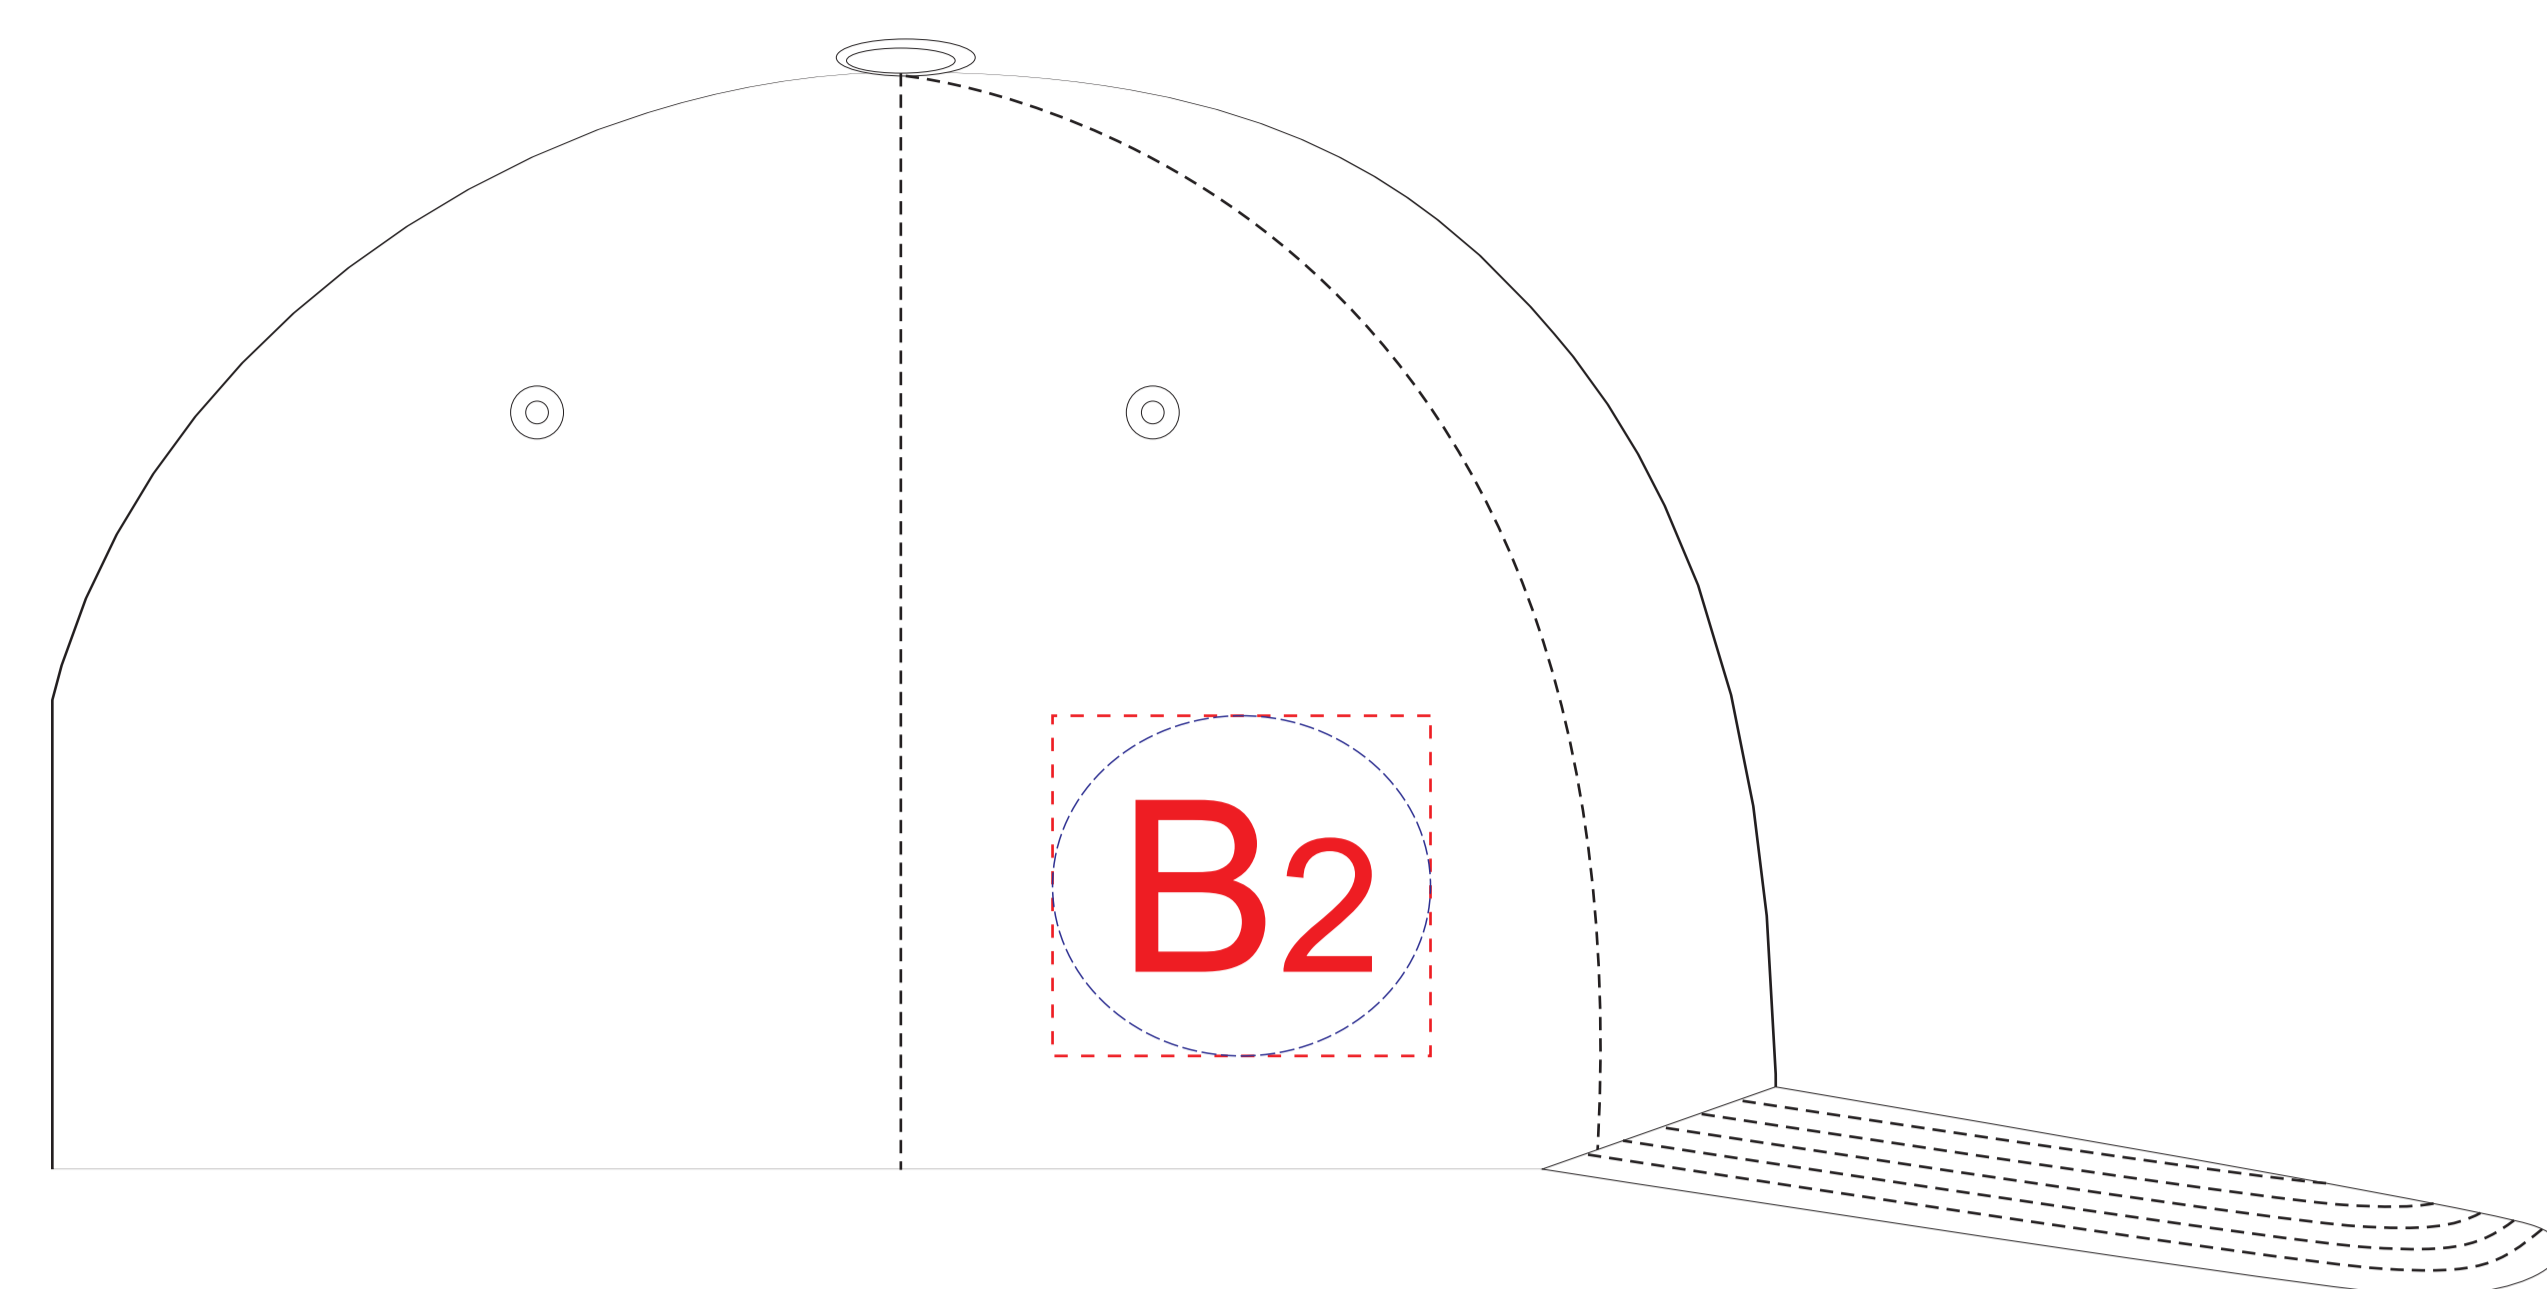

вид спереди

левый бок

правый бок

A	<b>Вид нанесения</b>	<b>Макс площадь (Ш*В)</b>
	Термотрансфер	100x45мм
	Вышивка	100x45мм
	Сублимация (только на белой бейсболке)	100x45мм

B	<b>Вид нанесения</b>	<b>Макс площадь (Ш*В)</b>
	Термотрансфер	50x45мм
	Вышивка	50x45мм
	Сублимация (только на белой бейсболке)	50x45мм