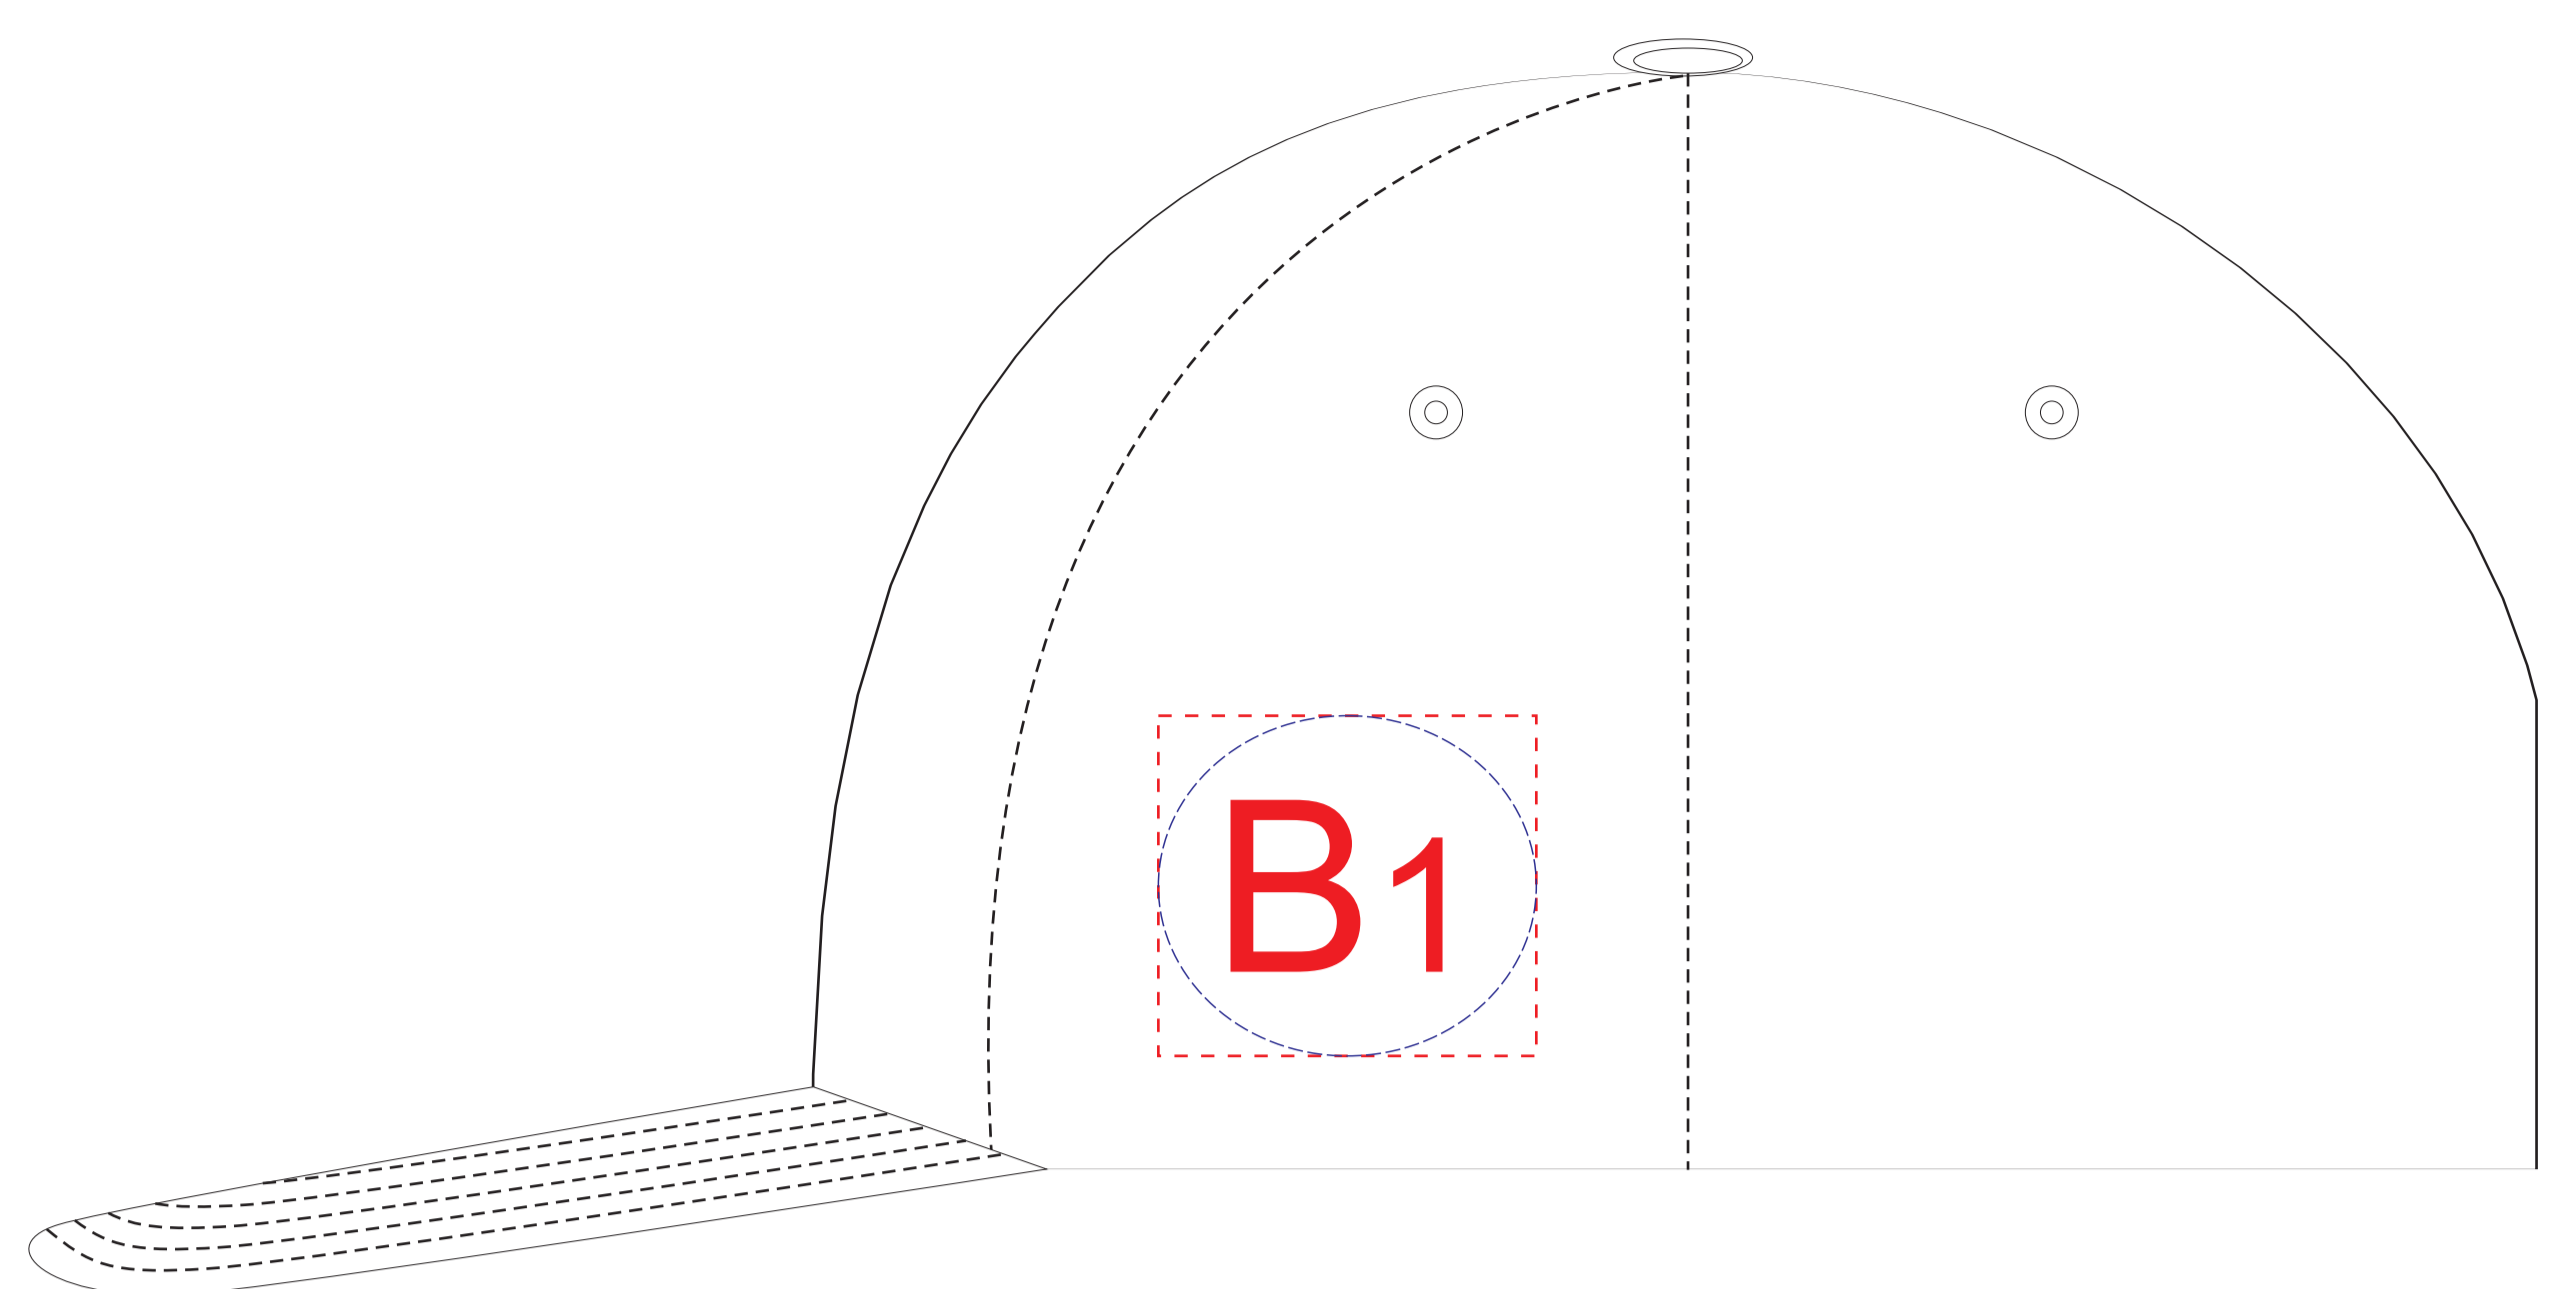

вид спереди

левый бок

правый бок

A	<b>Вид нанесения</b>	<b>Макс площадь (Ш*В)</b>
	Термотрансфер	100x45мм
	Вышивка	100x45мм
	Сублимация (только на белой бейсболке)	100x45мм

B	<b>Вид нанесения</b>	<b>Макс площадь (Ш*В)</b>
	Термотрансфер	50x45мм
	Вышивка	50x45мм
	Сублимация (только на белой бейсболке)	50x45мм