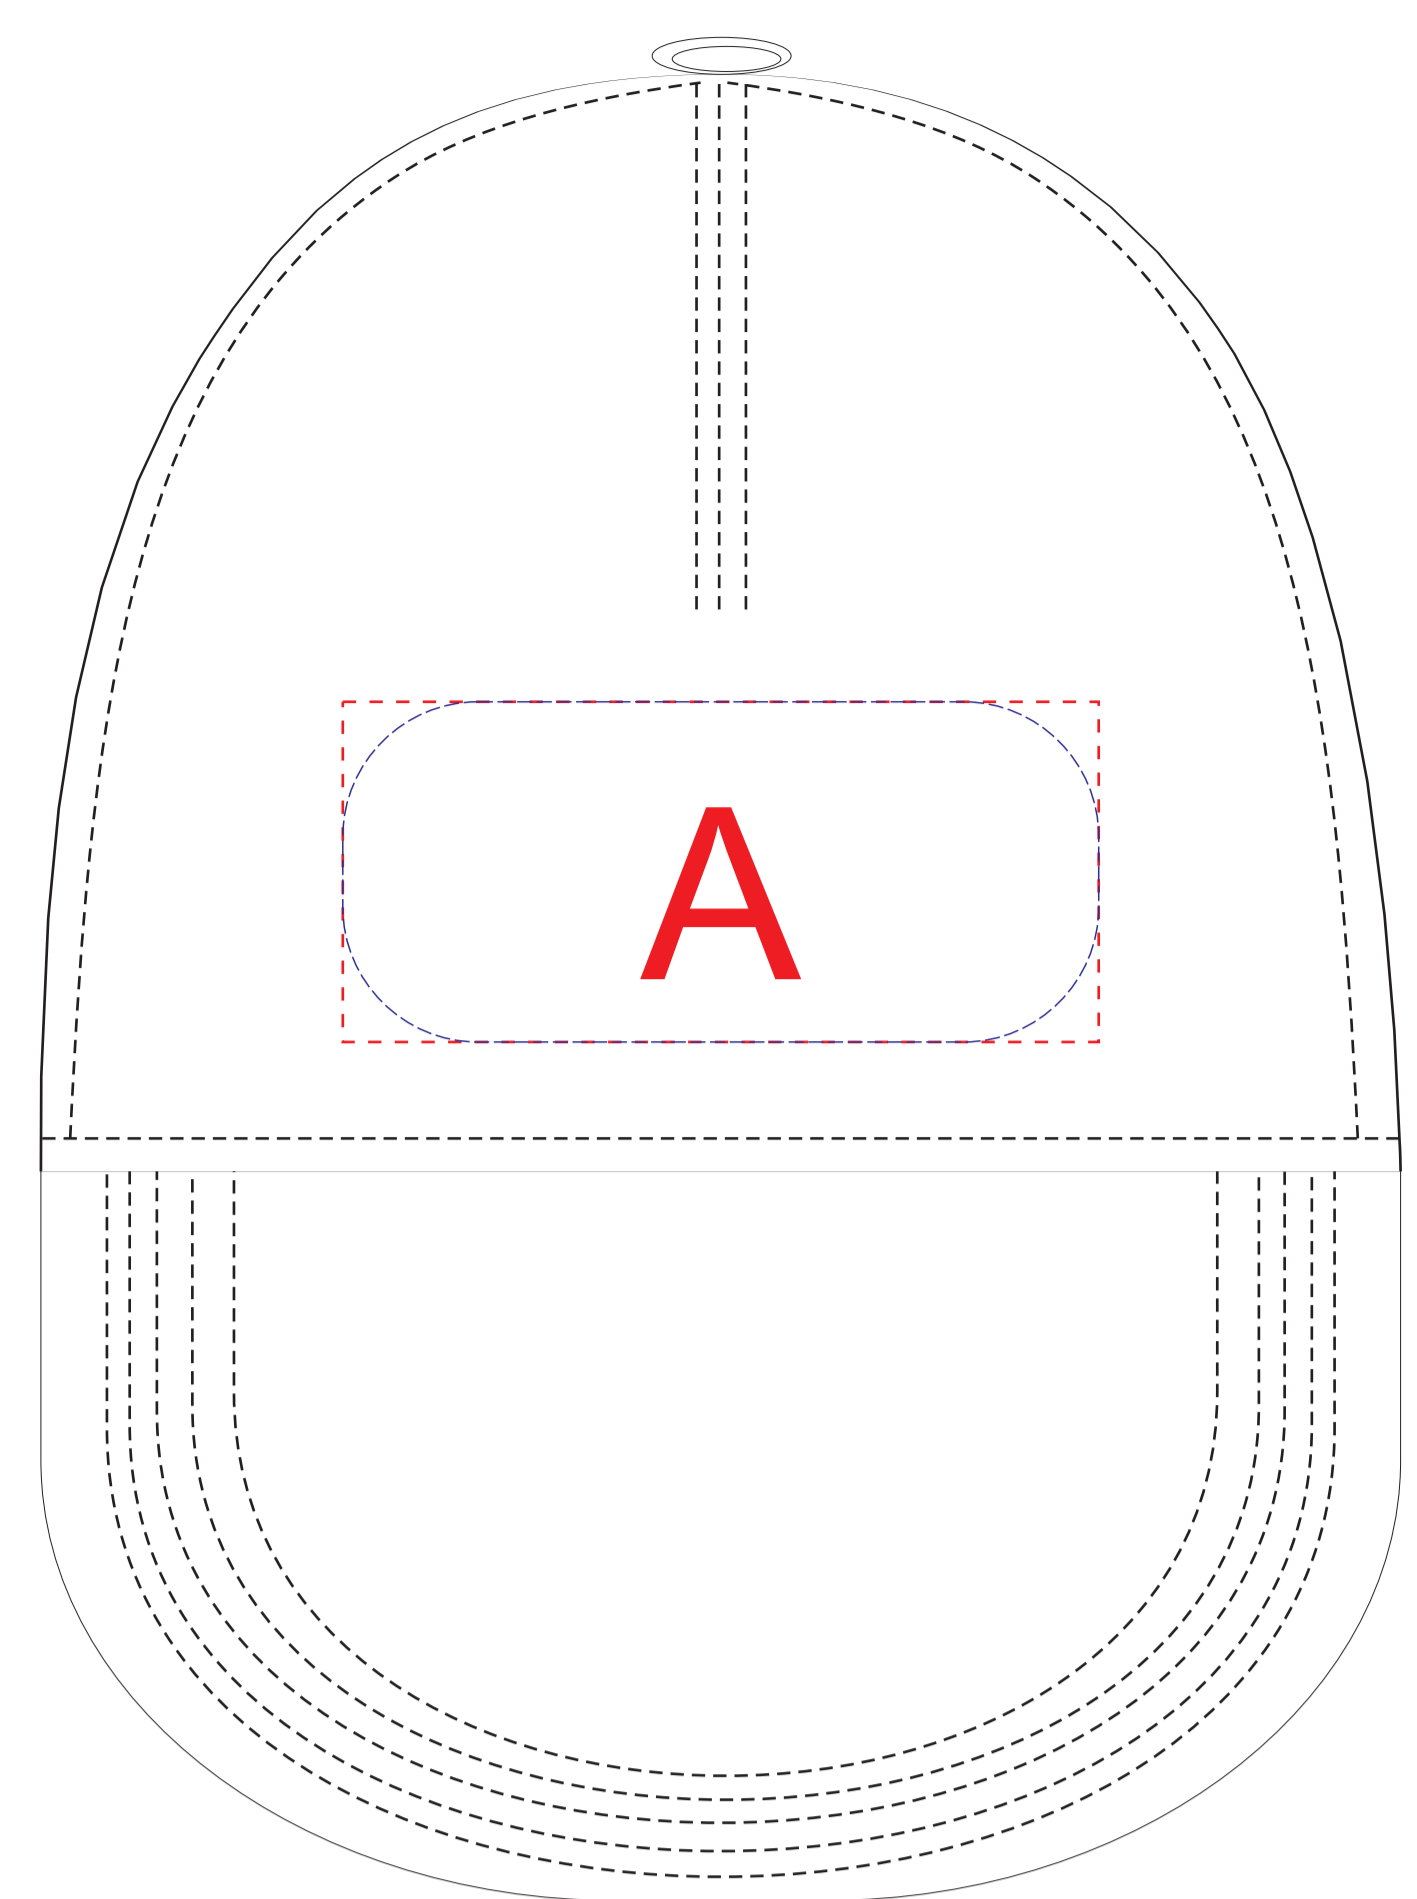

вид спереди

левый бок

правый бок

A	<b>Вид нанесения</b>	<b>Макс площадь (Ш*В)</b>
	Термотрансфер	100x45мм
	Вышивка	100x45мм
	Сублимация (только на белой бейсболке)	100x45мм

B	<b>Вид нанесения</b>	<b>Макс площадь (Ш*В)</b>
	Термотрансфер	50x45мм
	Вышивка	50x45мм
	Сублимация (только на белой бейсболке)	50x45мм