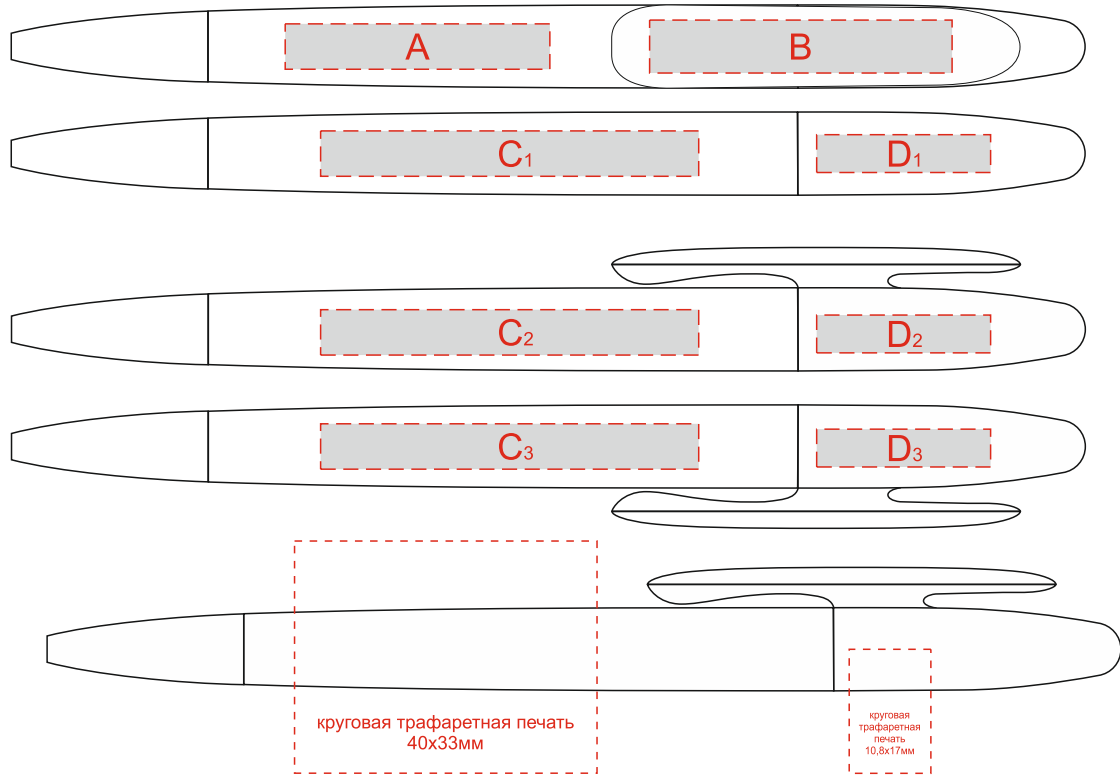

Арт ds5tpp

A	Вид нанесения	Макс площадь (Ш*В)
	Тампопечать	35x6мм
	УФ печать	35x6мм
	Круговая трафаретная печать	40x33мм

B	Вид нанесения	Макс площадь (Ш*В)
	Тампопечать	40x7мм

C	Вид нанесения	Макс площадь (Ш*В)
	Тампопечать	50x6мм
	УФ печать	50x6мм

D	Вид нанесения	Макс площадь (Ш*В)
	Тампопечать	23x5мм
	УФ печать	23x5мм