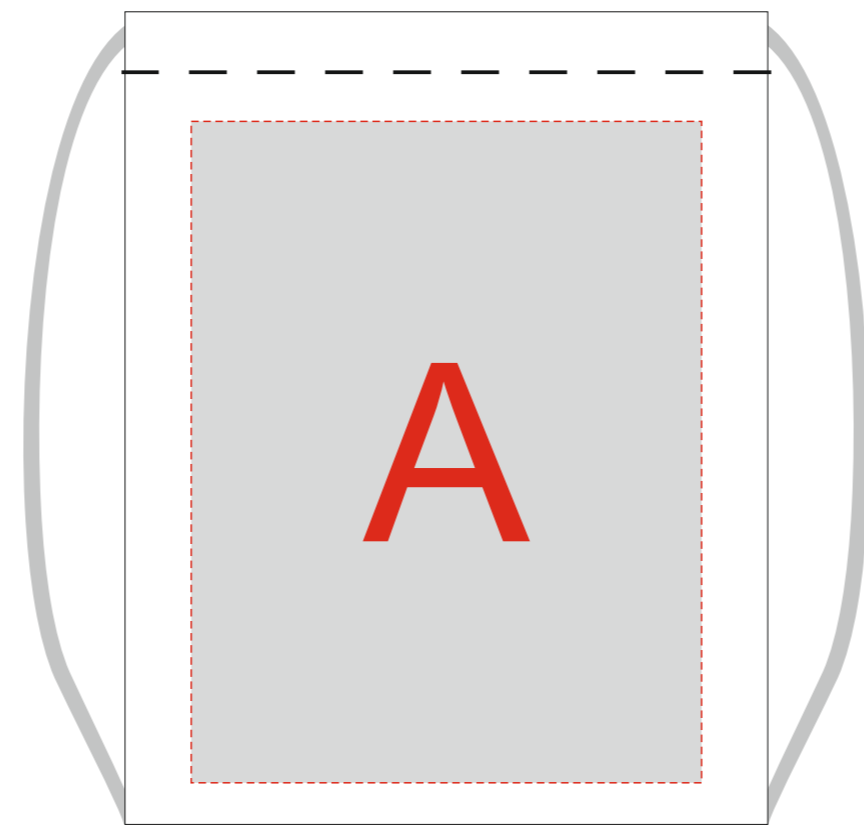

Нанесение возможно с двух сторон

А	Вид нанесения	Макс площадь (Ш*В)
	Термотрансфер	270x350мм
	Трафаретная печать (1+0)	270x250мм
	Текстильный принтер	260x250мм
	Вышивка	210x310мм