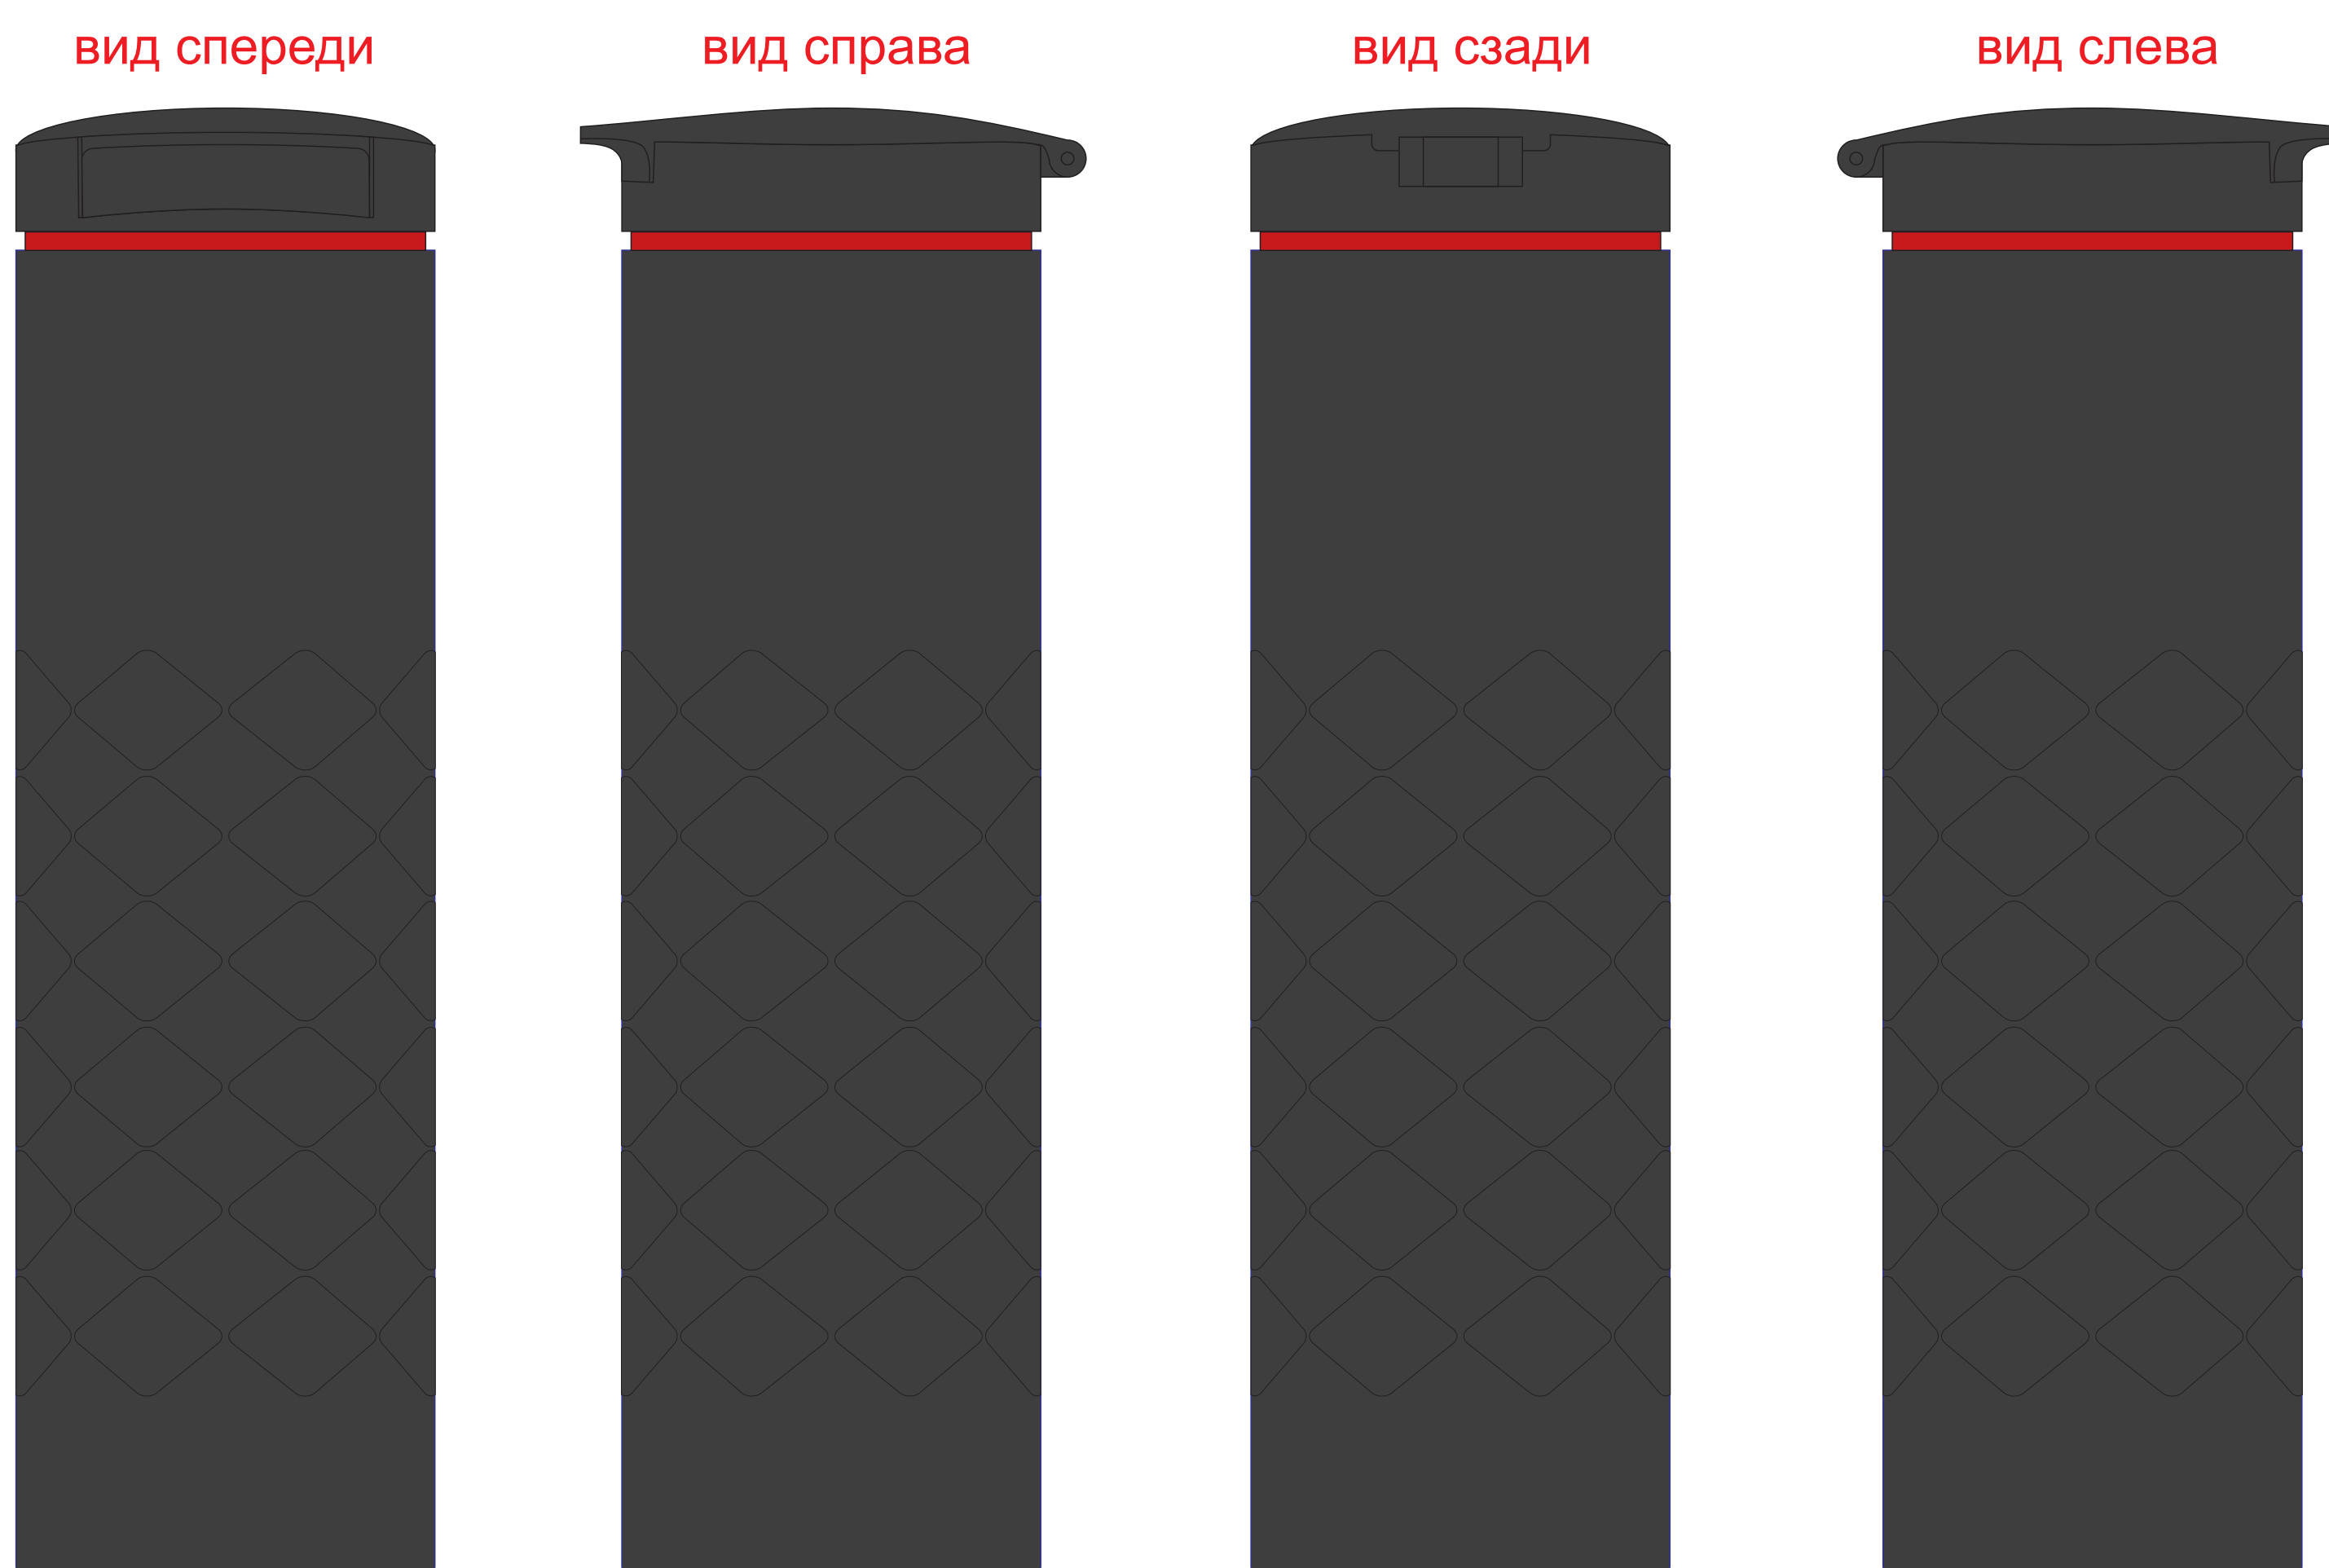

крышка

круговая гравировка 210x55мм

круговая гравировка 210x20мм

A	Вид нанесения	Макс площадь (Ш*В)	B	Вид нанесения	Макс площадь (Ш*В)
	Гравировка	30x55мм		Гравировка	30x20мм
	Круговая гравировка	210x55мм		Круговая гравировка	210x20мм

C	Вид нанесения	Макс площадь (Ш*В)
	Тампопечать	35x40мм

крышка