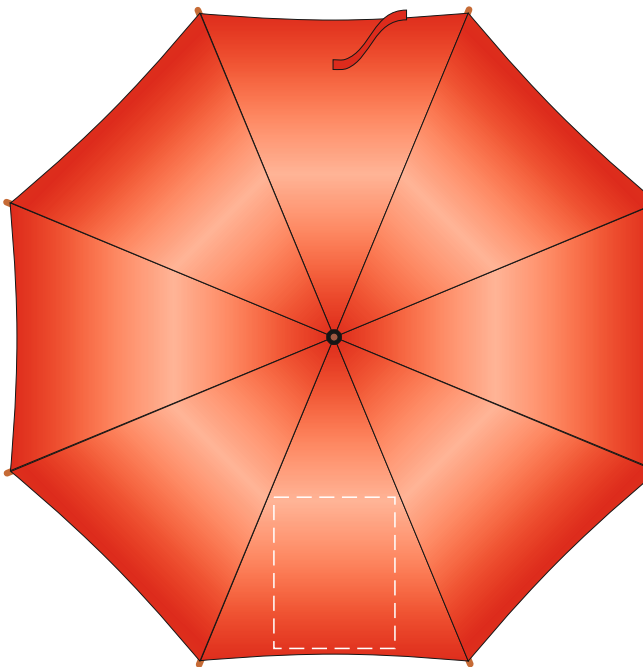

Зонт полуавтоматический складной красный
арт.906151

160 x 200 мм

Масштаб 1 : 10