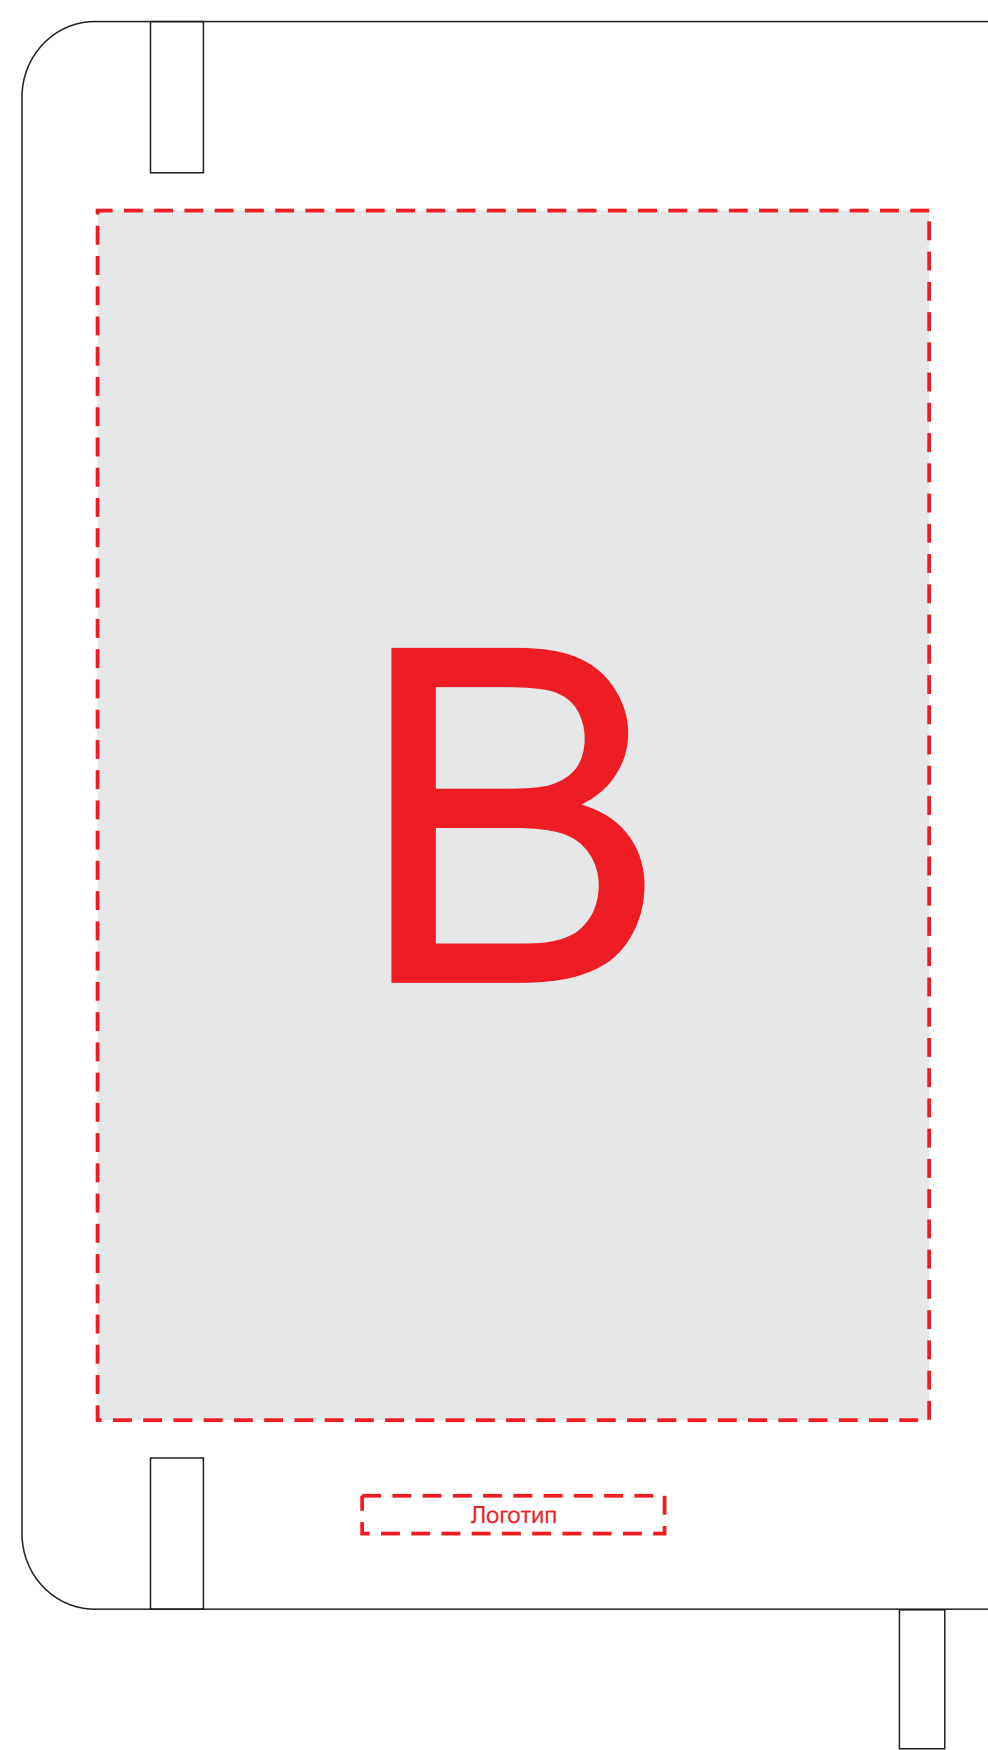

Лицо

Оборот

A	Вид нанесения	Макс площадь (Ш*В)
	Шильд спектрум	110x150мм
	Металлостикер	110x170мм
	Тиснение	95x95мм

B	Вид нанесения	Макс площадь (Ш*В)
	Шильд спектрум	110x150мм
	Металлостикер	110x160мм
	Тиснение	95x95мм

Масштаб 1:2