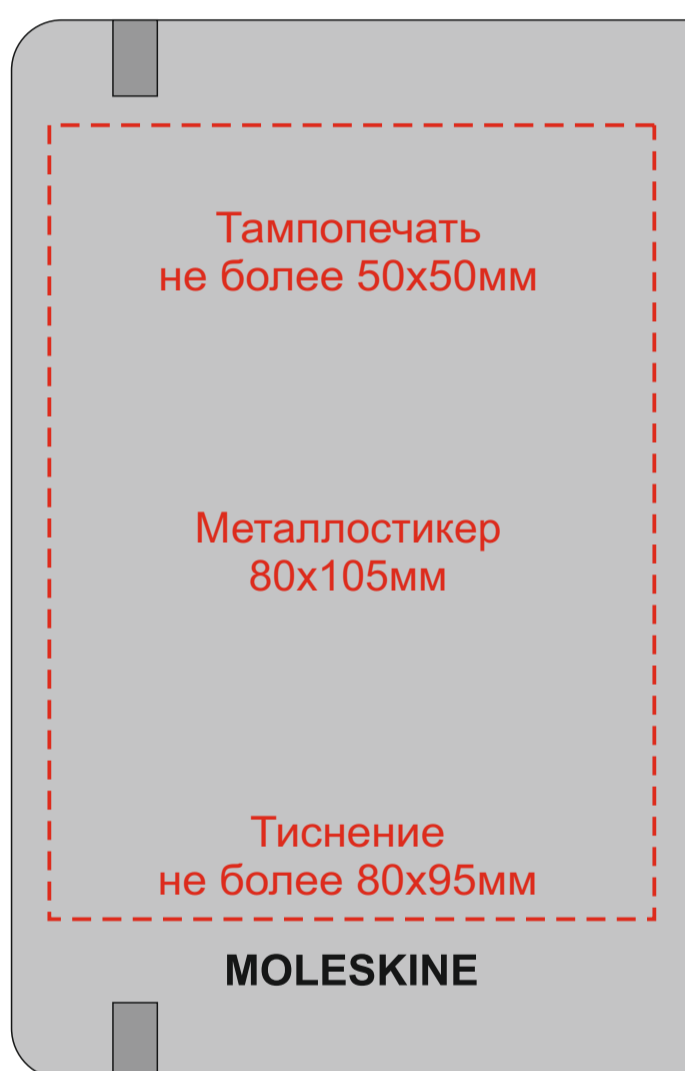

арт. 60511015

ОБОРОТ

ЛИЦО