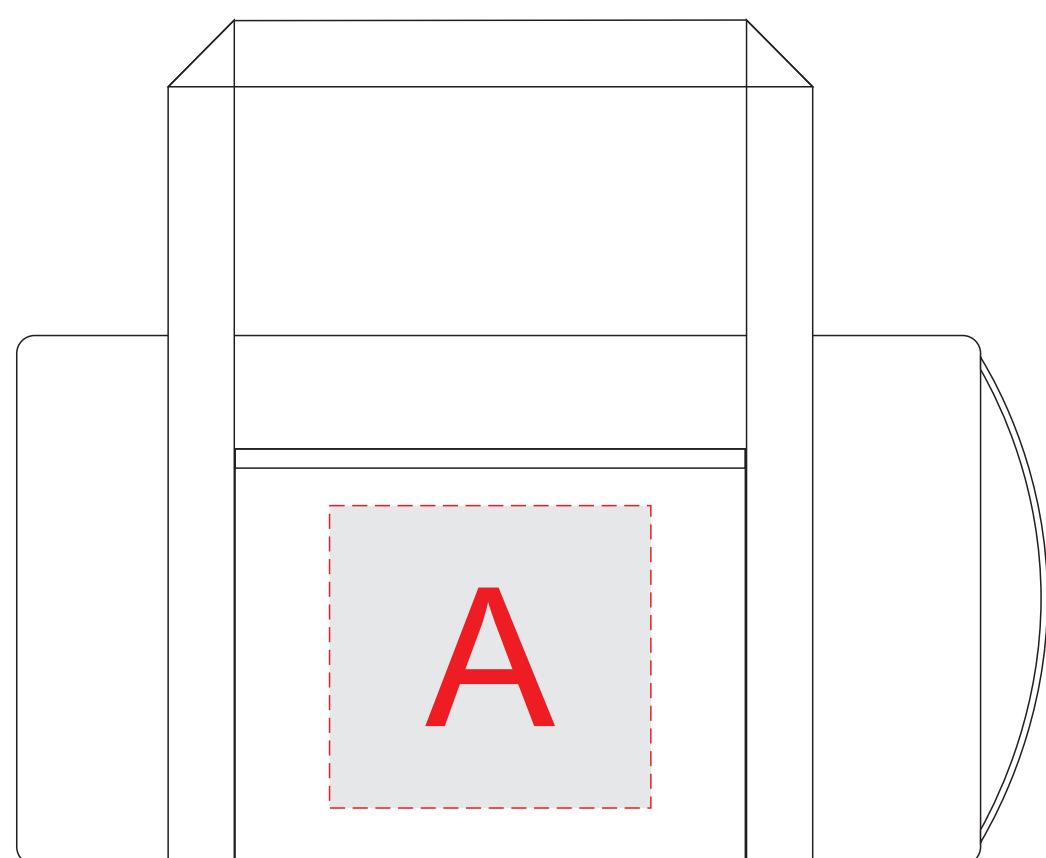

сторона 1

сторона 2

Вид сбоку  
Нанесение возможно с обеих сторон

<b>А</b>	<b>Вид нанесения</b>	<b>Макс площадь (Ш*В)</b>
	Трафаретная печать (2+0)	120x140мм
	Термотрансфер	170x160мм
<b>В</b>	<b>Вид нанесения</b>	<b>Макс площадь (Ш*В)</b>
	Термотрансфер	170x160мм
<b>С</b>	<b>Вид нанесения</b>	<b>Макс площадь (Ш*В)</b>
	Термотрансфер	130x130мм