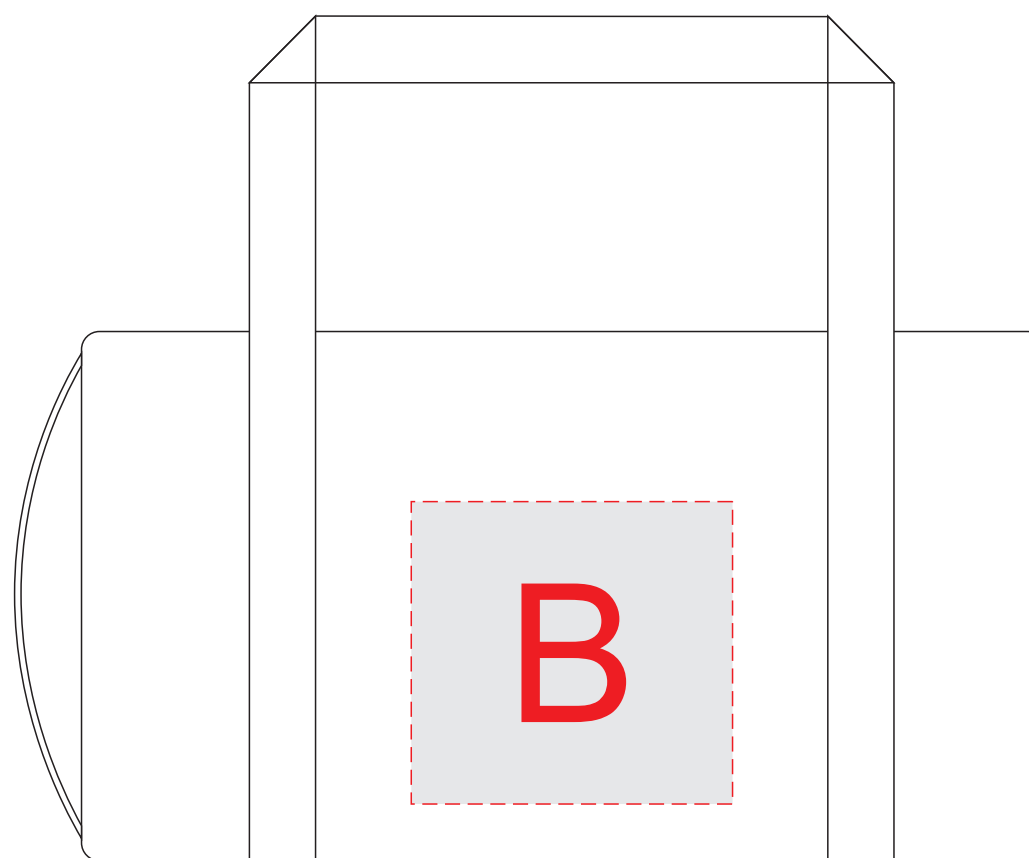

сторона 1

сторона 2

Вид сбоку  
Нанесение возможно с обеих сторон

<b>А</b>	<b>Вид нанесения</b>	<b>Макс площадь (Ш*В)</b>
	Трафаретная печать (2+0)	120x140мм
	Термотрансфер	170x160мм
<b>В</b>	<b>Вид нанесения</b>	<b>Макс площадь (Ш*В)</b>
	Термотрансфер	170x160мм
<b>С</b>	<b>Вид нанесения</b>	<b>Макс площадь (Ш*В)</b>
	Термотрансфер	130x130мм