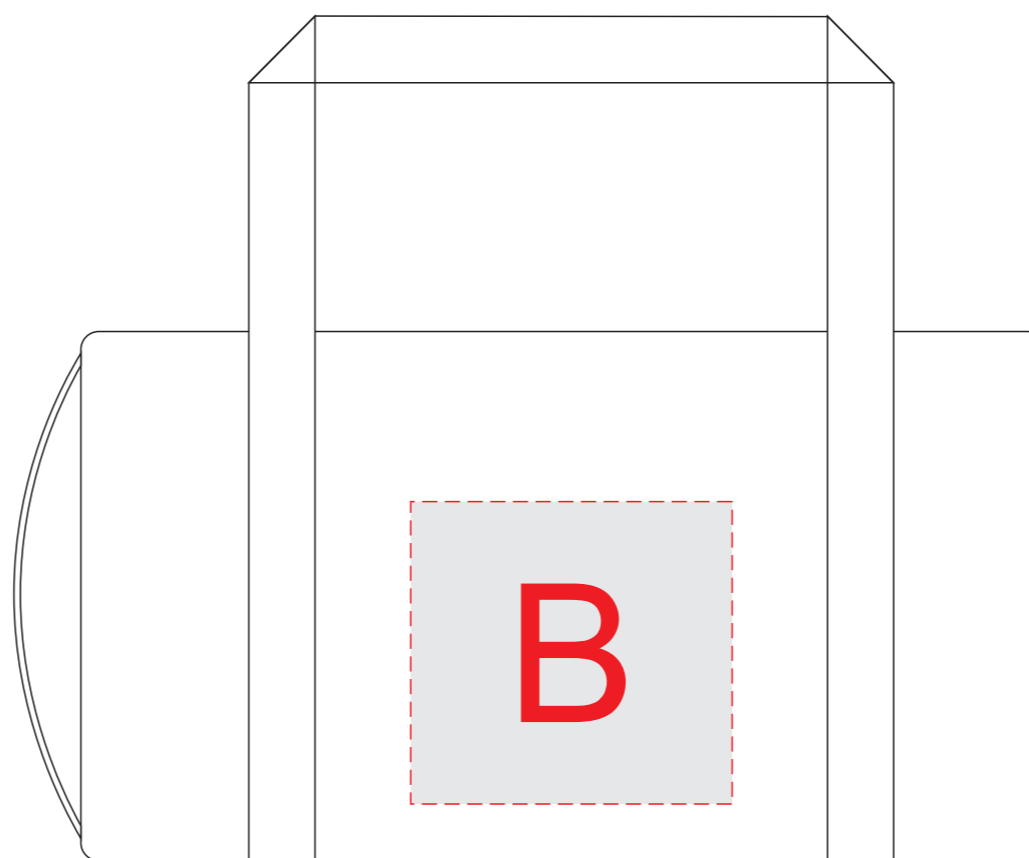

сторона 1

сторона 2

Вид сбоку
Нанесение возможно с обеих сторон

А	Вид нанесения	Макс площадь (Ш*В)
	Трафаретная печать (2+0)	120x140мм
	Термотрансфер	170x160мм
В	Вид нанесения	Макс площадь (Ш*В)
	Термотрансфер	170x160мм
С	Вид нанесения	Макс площадь (Ш*В)
	Термотрансфер	130x130мм