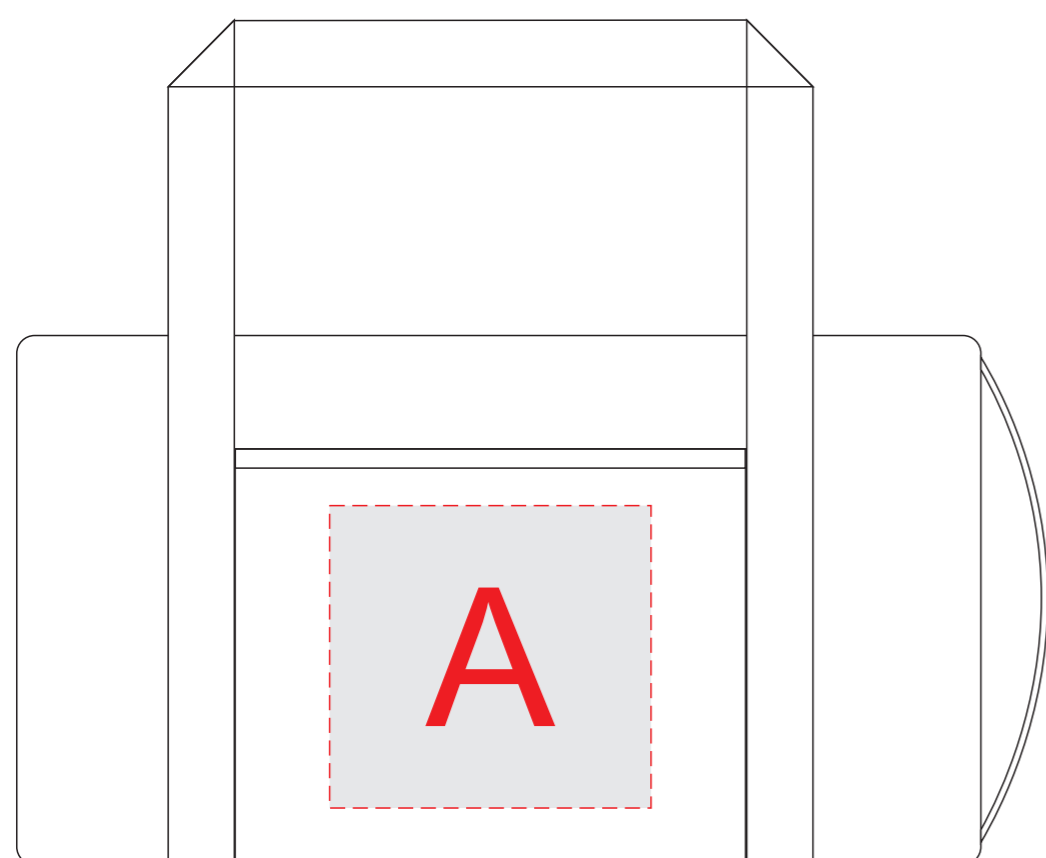

сторона 1

сторона 2

Вид сбоку
Нанесение возможно с обеих сторон

А	Вид нанесения	Макс площадь (Ш*В)
	Трафаретная печать (2+0)	120x140мм
	Термотрансфер	170x160мм
В	Вид нанесения	Макс площадь (Ш*В)
	Термотрансфер	170x160мм
С	Вид нанесения	Макс площадь (Ш*В)
	Термотрансфер	130x130мм