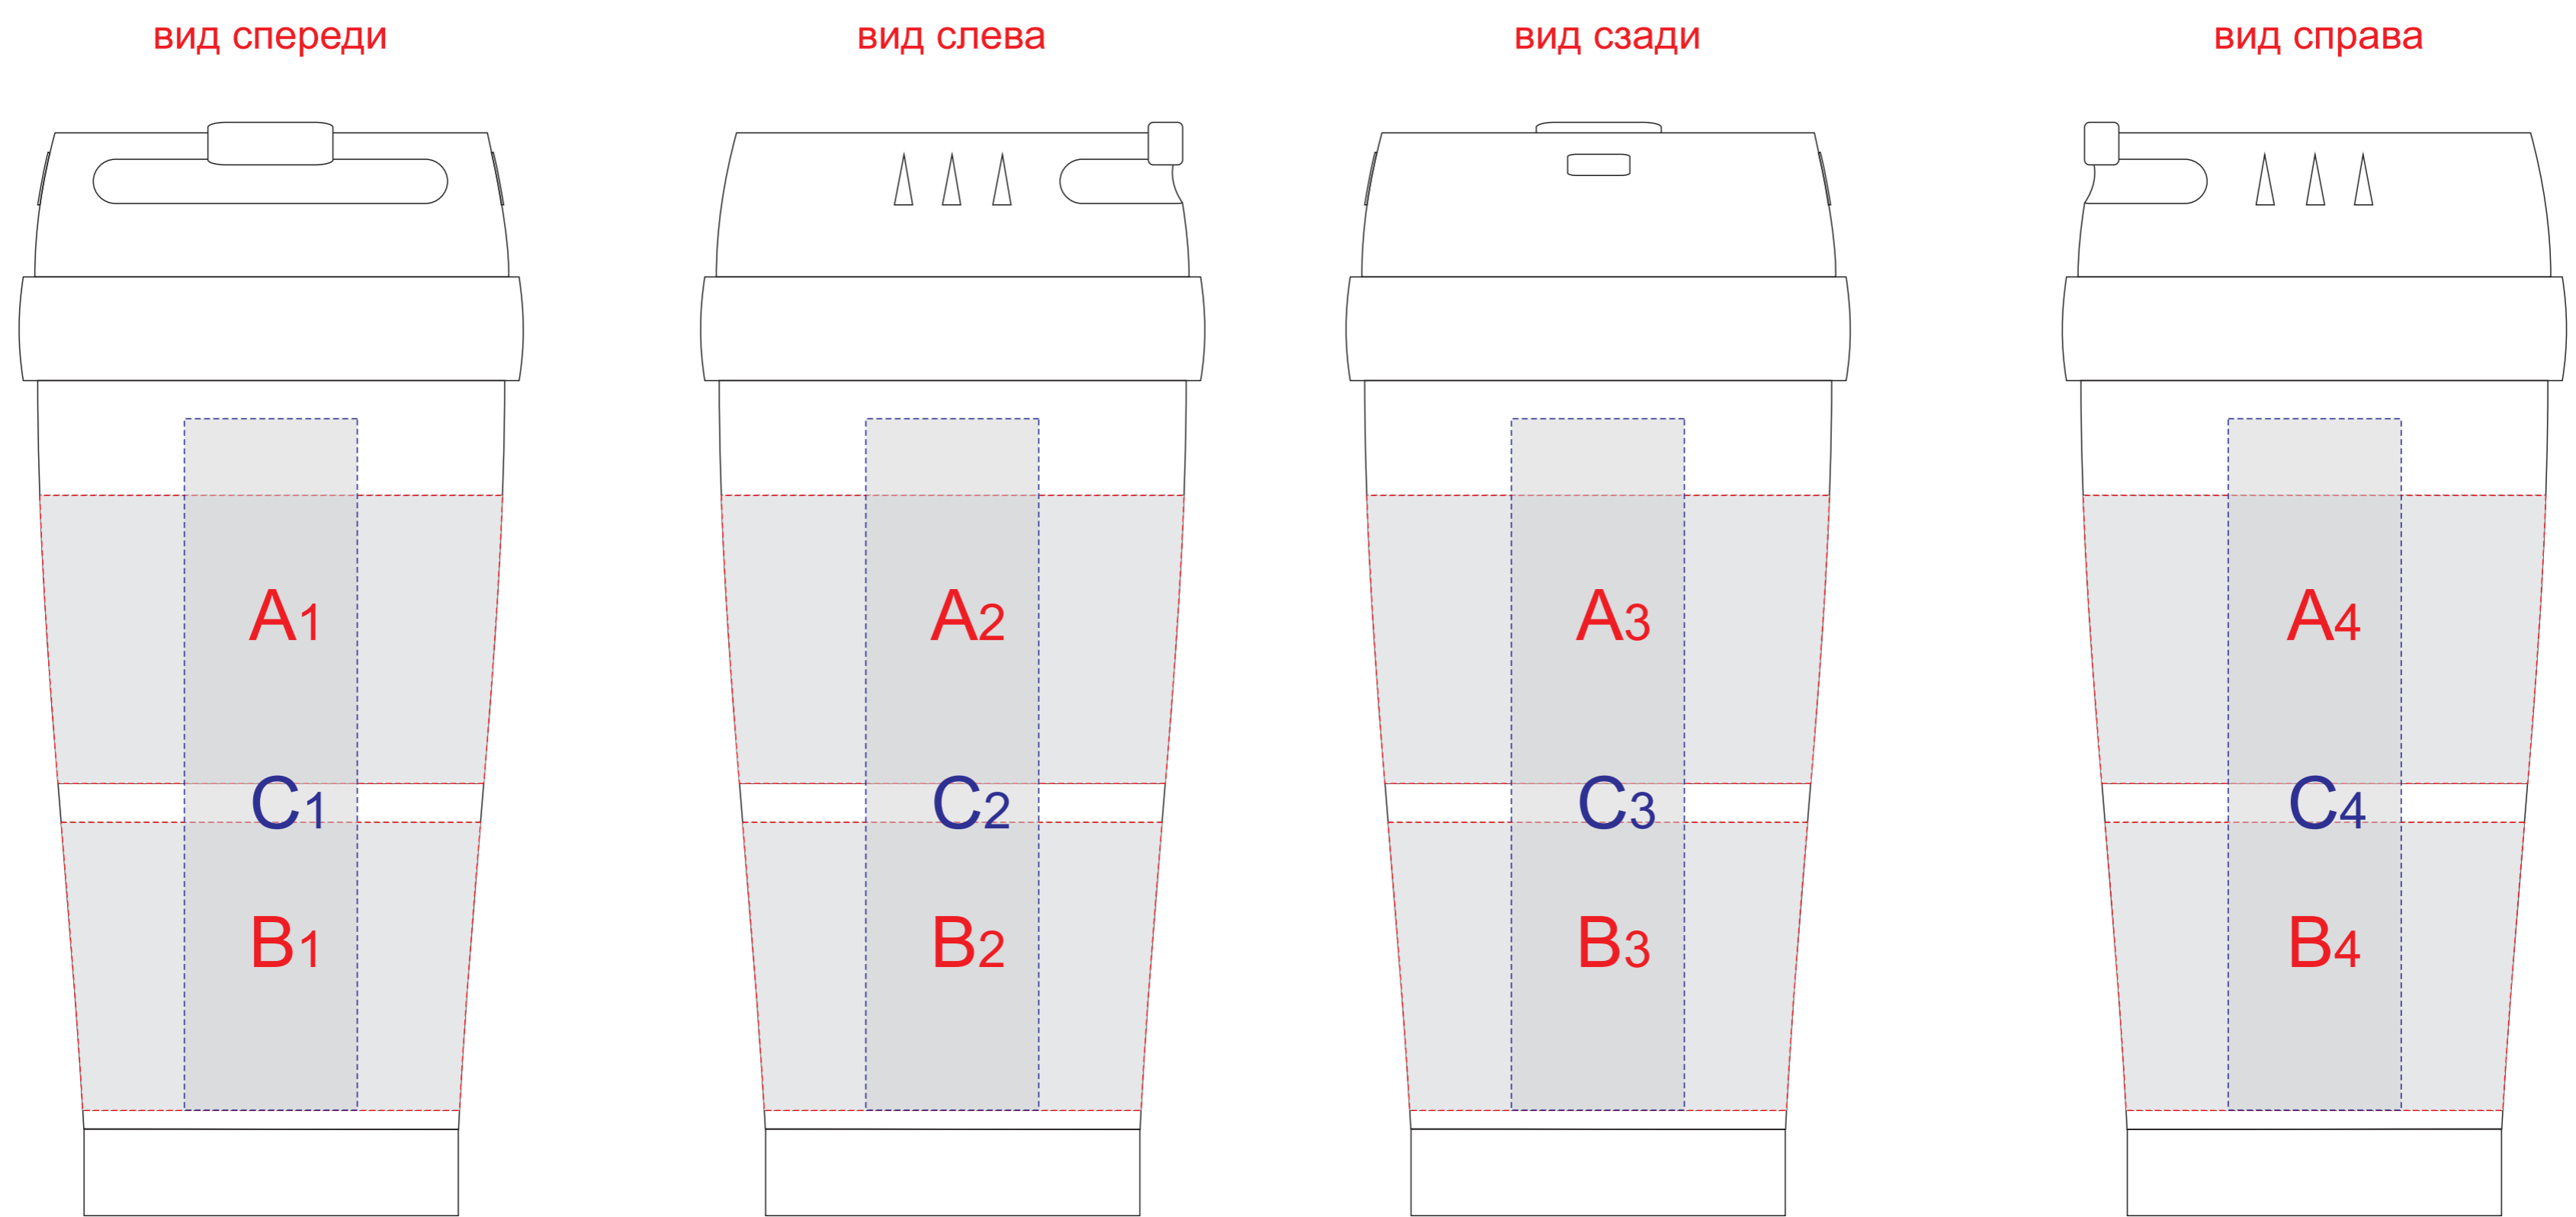

Арт 82121

A	Вид нанесения	Макс площадь (Ш*В)
	Круговая гравировка	240x50мм

B	Вид нанесения	Макс площадь (Ш*В)
	Круговая гравировка	210x50мм

C	Вид нанесения	Макс площадь (Ш*В)
	Гравировка	25x120мм
	Тампопечать	30x50мм