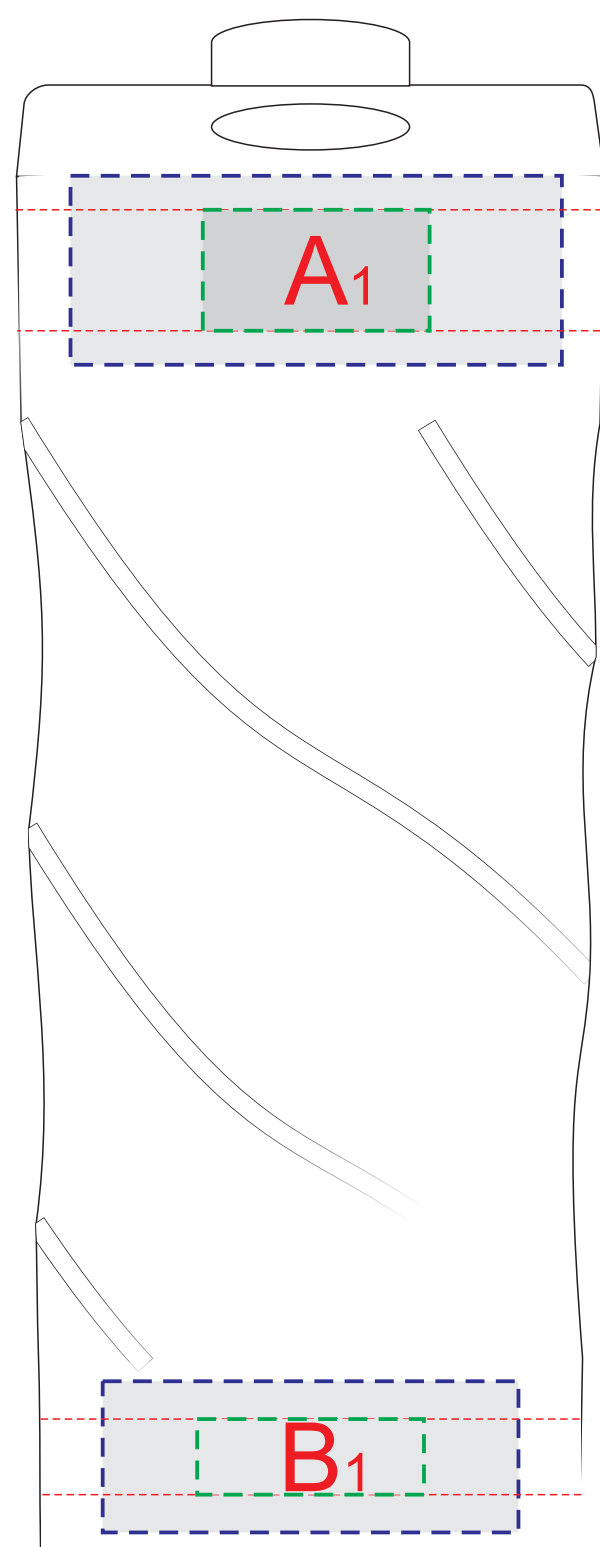

Арт. 82801

вид спереди

вид слева

вид справа

вид сзади

Круговая гравировка 250x16 мм

Круговая гравировка 230x10 мм

A	Вид нанесения	Макс площадь (Ш*В)	B	Вид нанесения	Макс площадь (Ш*В)
	Гравировка	30x16мм		Гравировка	30x10мм
	Гравировка XL (CO ₂) кроме арт.828011	65x25мм		Гравировка XL (CO ₂) кроме арт.828011	55x20мм
	Круговая гравировка	250x16мм		Круговая гравировка	230x10мм