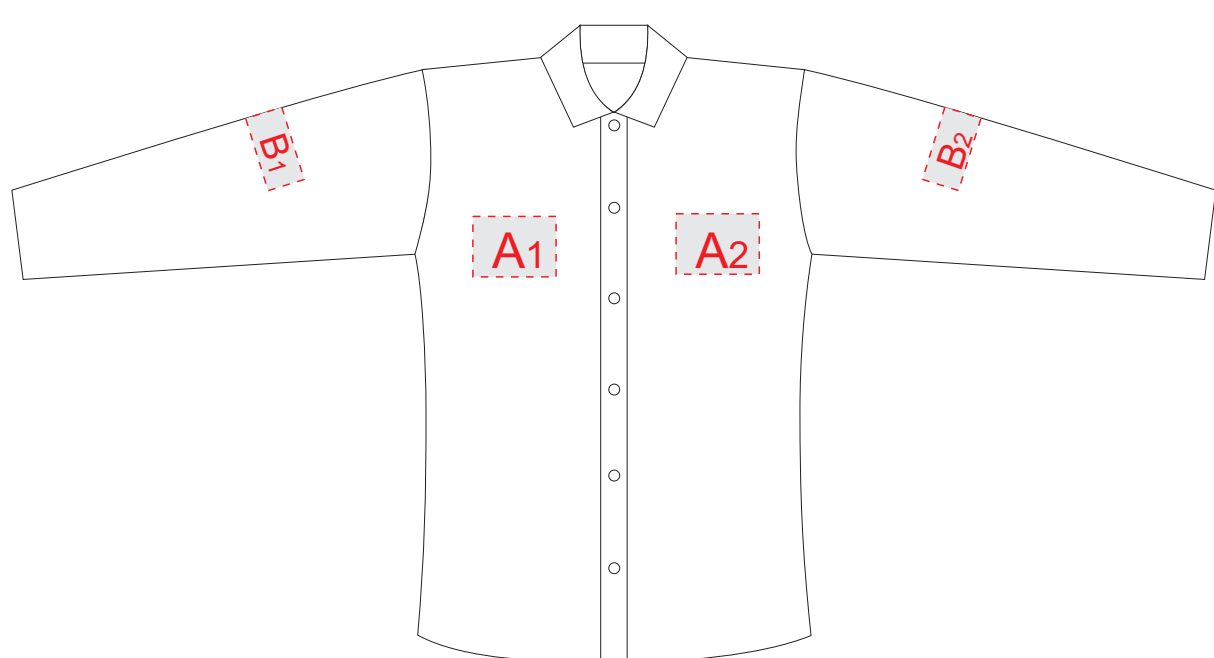

вид спереди

вид сзади

A	Вид нанесения	Макс площадь (Ш*В)
	Трафаретная печать	110x80мм
	Термотрансфер	110x80мм
	Вышивка	110x80мм

B	Вид нанесения	Макс площадь (Ш*В)
	Трафаретная печать	100x50мм
	Термотрансфер	100x50мм
	Вышивка	100x50мм

C	Вид нанесения	Макс площадь (Ш*В)
	Трафаретная печать	300x400мм
	Термотрансфер	300x400мм
	Вышивка	250x230хмм