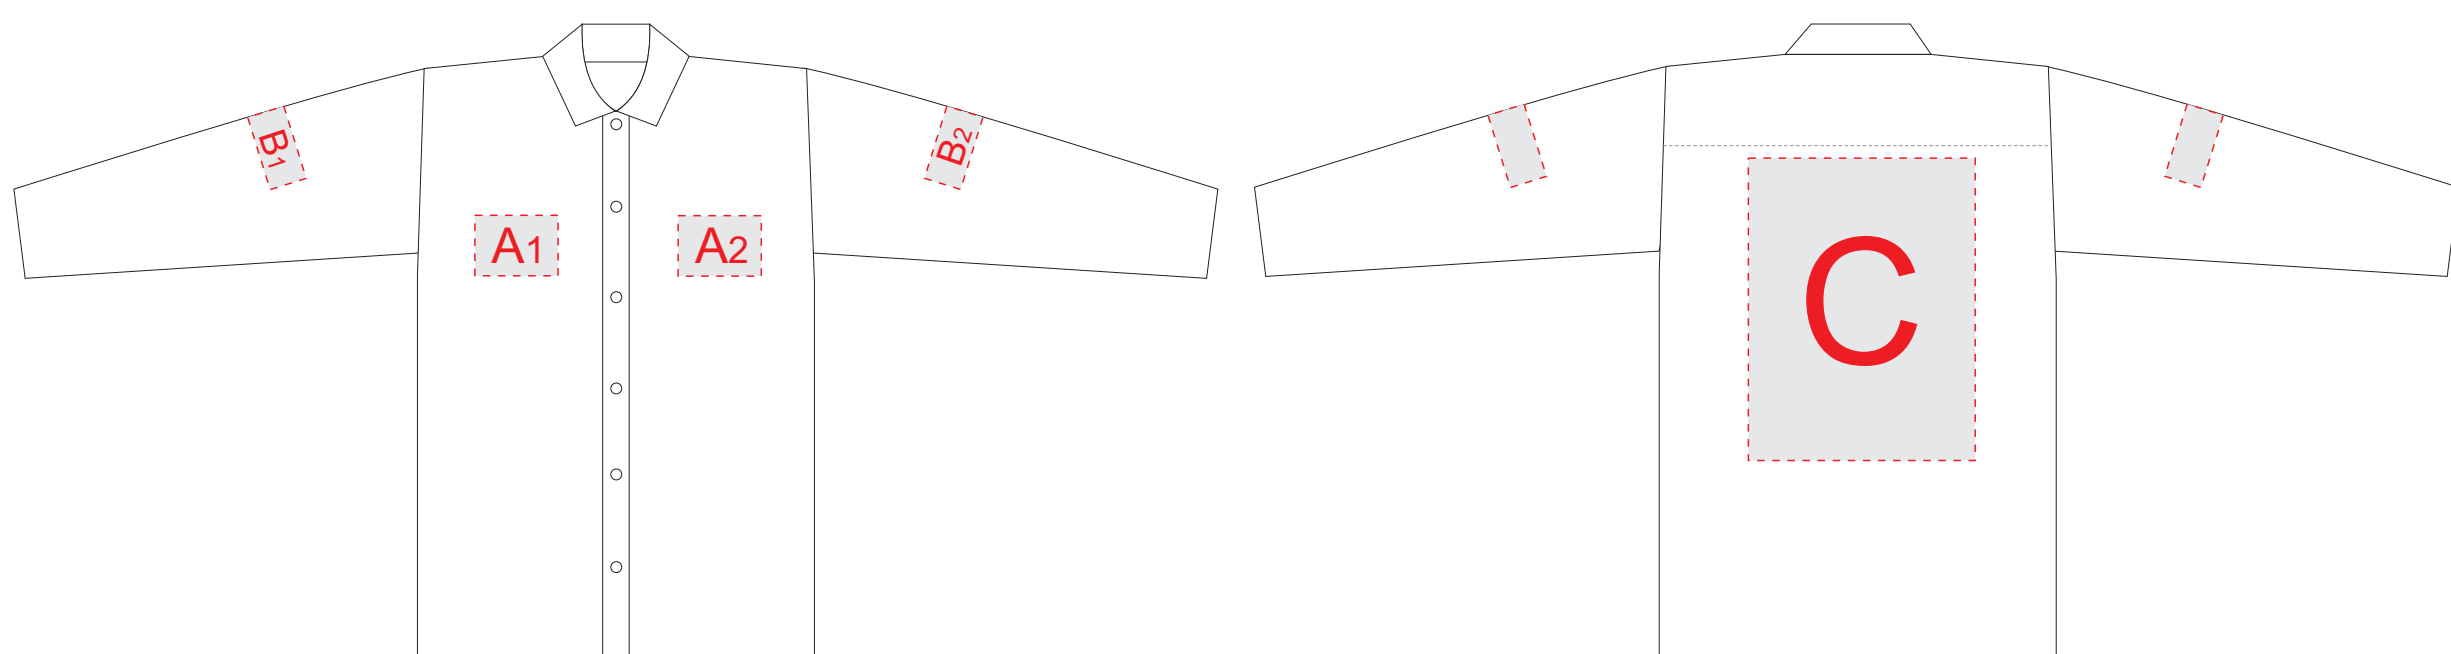

вид спереди

вид сзади

A	Вид нанесения	Макс площадь (Ш*В)
	Трафаретная печать	110x80мм
	Термотрансфер	110x80мм
	Вышивка	110x80мм

B	Вид нанесения	Макс площадь (Ш*В)
	Трафаретная печать	100x50мм
	Термотрансфер	100x50мм
	Вышивка	100x50мм

C	Вид нанесения	Макс площадь (Ш*В)
	Трафаретная печать	300x400мм
	Термотрансфер	300x400мм
	Вышивка	250x230хмм