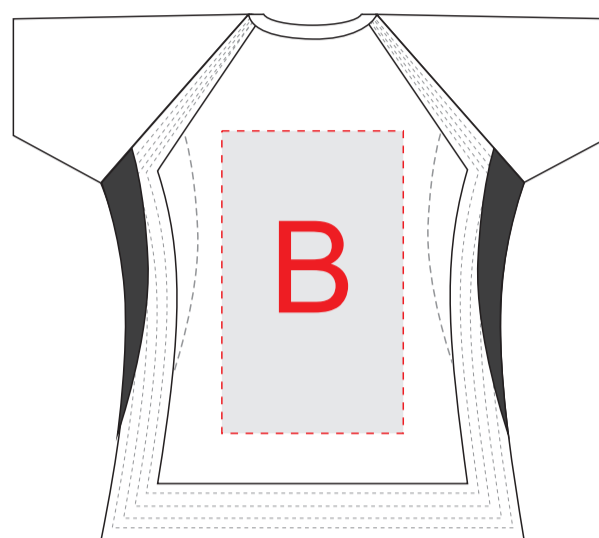

Размеры: XS, S, M, L, XL, 2XL

лицо

оборот

<b>A</b>	Вид нанесения	Макс площадь (Ш*В)
	Трафаретная печать	230x400мм
	Вышивка	230x230мм

<b>B</b>	Вид нанесения	Макс площадь (Ш*В)
	Трафаретная печать	240x400мм
	Вышивка	240x230мм

<b>C</b>	Вид нанесения	Макс площадь (Ш*В)
	Трафаретная печать	50x100мм
	Термотрансфер	50x100мм