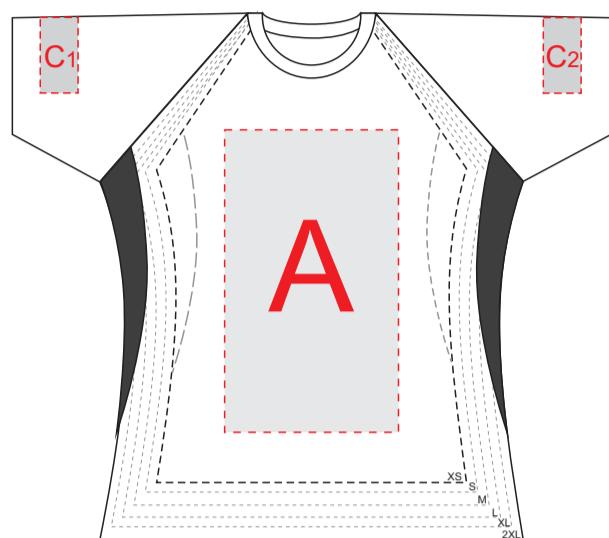

Размеры: XS, S, M, L, XL, 2XL

лицо

оборот

<b>A</b>	Вид нанесения	Макс площадь (Ш*В)
	Трафаретная печать	230x400мм
	Вышивка	230x230мм

<b>B</b>	Вид нанесения	Макс площадь (Ш*В)
	Трафаретная печать	240x400мм
	Вышивка	240x230мм

<b>C</b>	Вид нанесения	Макс площадь (Ш*В)
	Трафаретная печать	50x100мм
	Термотрансфер	50x100мм