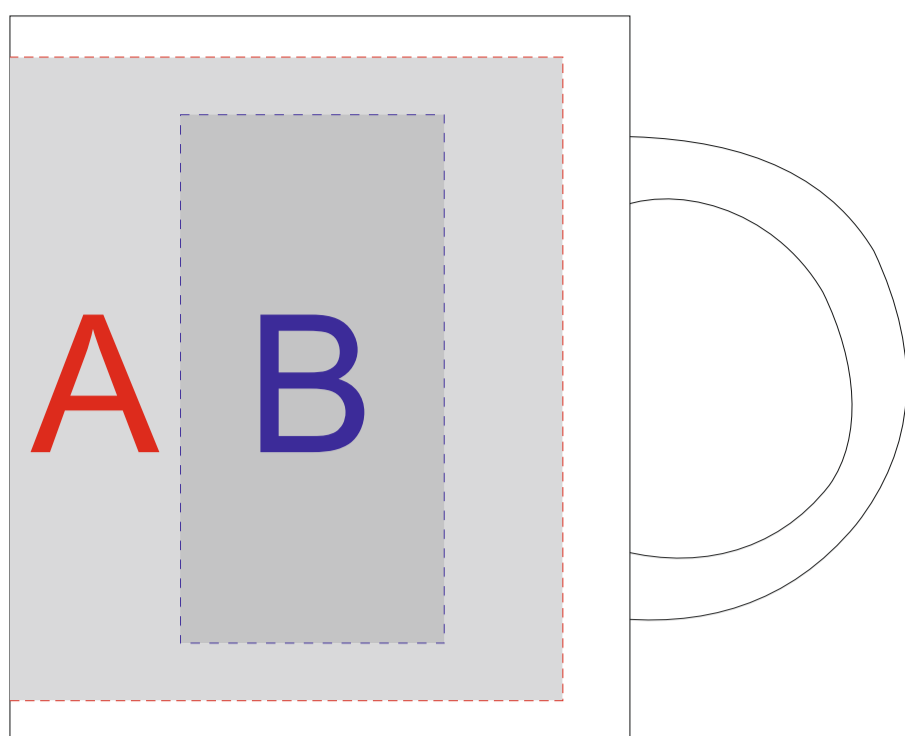

Вид сбоку

Вид спереди

Деколь

Круговая печать кружки (1+0)

<b>A</b>	<b>Вид нанесения</b>	<b>Макс площадь (Ш*В)</b>
	Деколь	210x85мм

<b>B</b>	<b>Вид нанесения</b>	<b>Макс площадь (Ш*В)</b>
	Тампопечать	35x50мм

<b>C</b>	<b>Вид нанесения</b>	<b>Макс площадь (Ш*В)</b>
	Круговая печать кружки (1+0)	125x70мм