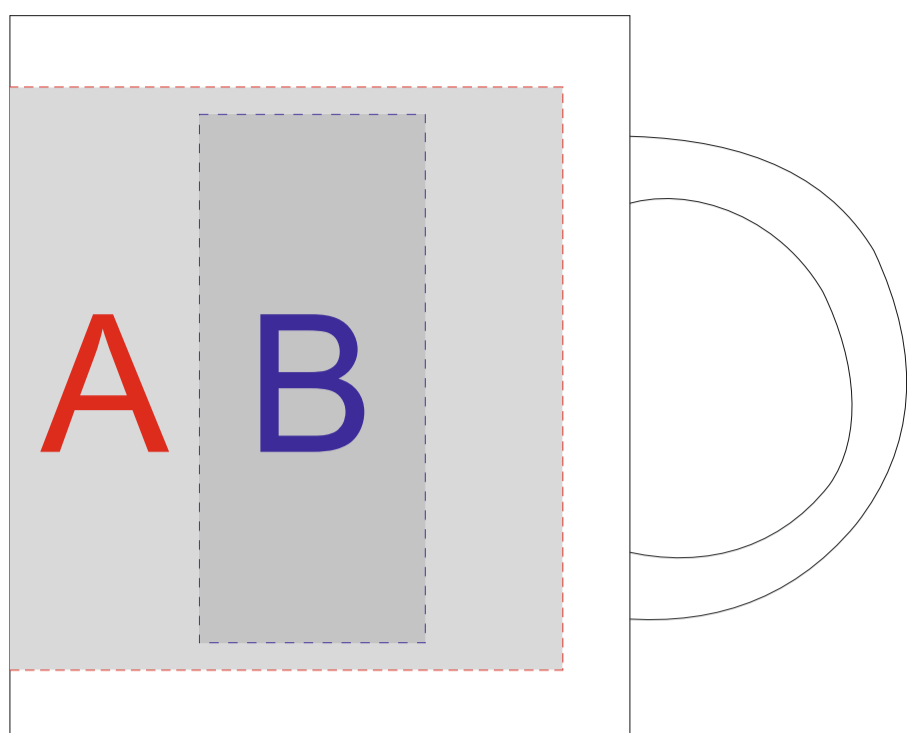

Вид сбоку

Вид спереди

Деколь

Круговая печать кружки (1+0)

<b>A</b>	<b>Вид нанесения</b>	<b>Макс площадь (Ш*В)</b>
	Деколь	210x85мм

<b>B</b>	<b>Вид нанесения</b>	<b>Макс площадь (Ш*В)</b>
	Тампопечать	35x50мм

<b>C</b>	<b>Вид нанесения</b>	<b>Макс площадь (Ш*В)</b>
	Круговая печать кружки (1+0)	125x70мм