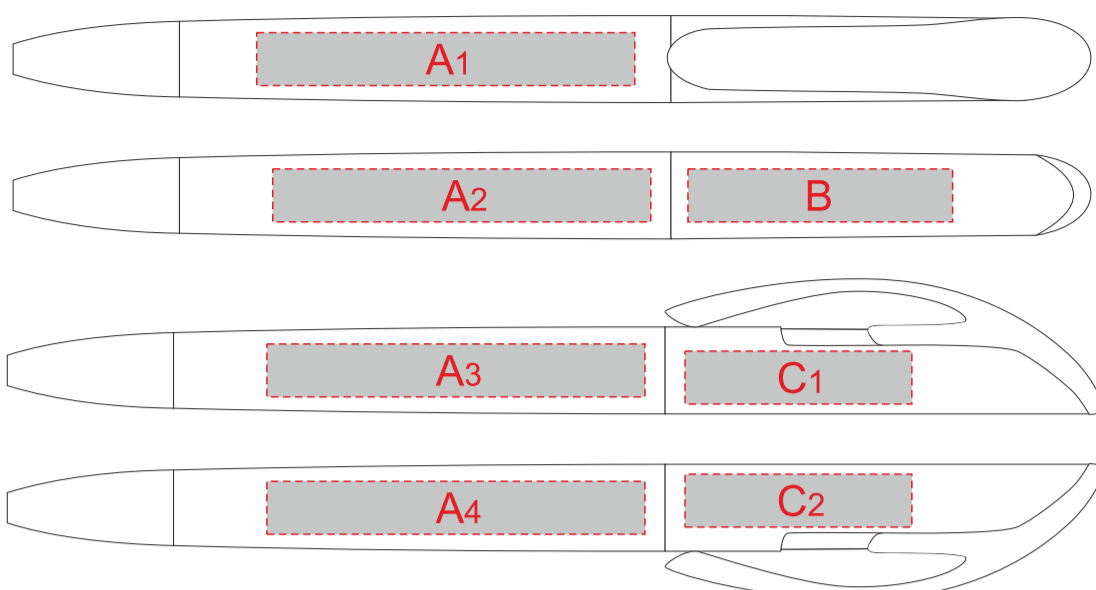

Арт. 16310

Внимание!!! на цветных ручках происходит миграция цвета при печати белым.
Рекомендовано замена на серебро.

образец для круговой трафаретной печати

А	Вид нанесения	Макс площадь (Ш*В)
	Тампопечать	50x7мм

В	Вид нанесения	Макс площадь (Ш*В)
	Тампопечать	35x7мм

С	Вид нанесения	Макс площадь (Ш*В)
	Тампопечать	30x7мм

D	Вид нанесения	Макс площадь (Ш*В)
	Круговая трафаретная печать	45x34,5мм