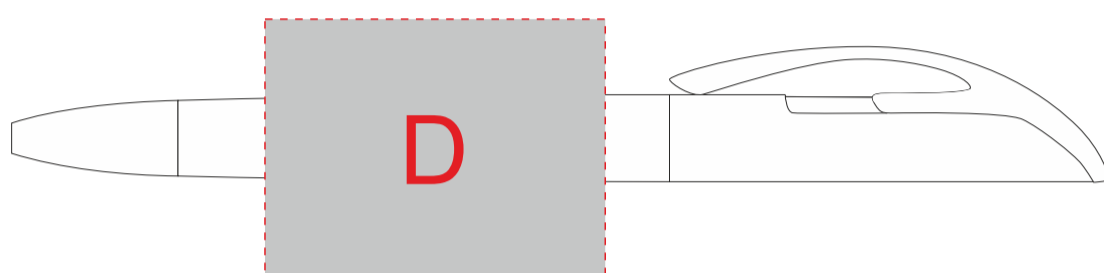

Арт. 16310

Внимание!!! на цветных ручках происходит миграция цвета при печати белым.
Рекомендовано замена на серебро.

образец для круговой трафаретной печати

А	Вид нанесения	Макс площадь (Ш*В)
	Тампопечать	50x7мм

В	Вид нанесения	Макс площадь (Ш*В)
	Тампопечать	35x7мм

С	Вид нанесения	Макс площадь (Ш*В)
	Тампопечать	30x7мм

D	Вид нанесения	Макс площадь (Ш*В)
	Круговая трафаретная печать	45x34,5мм