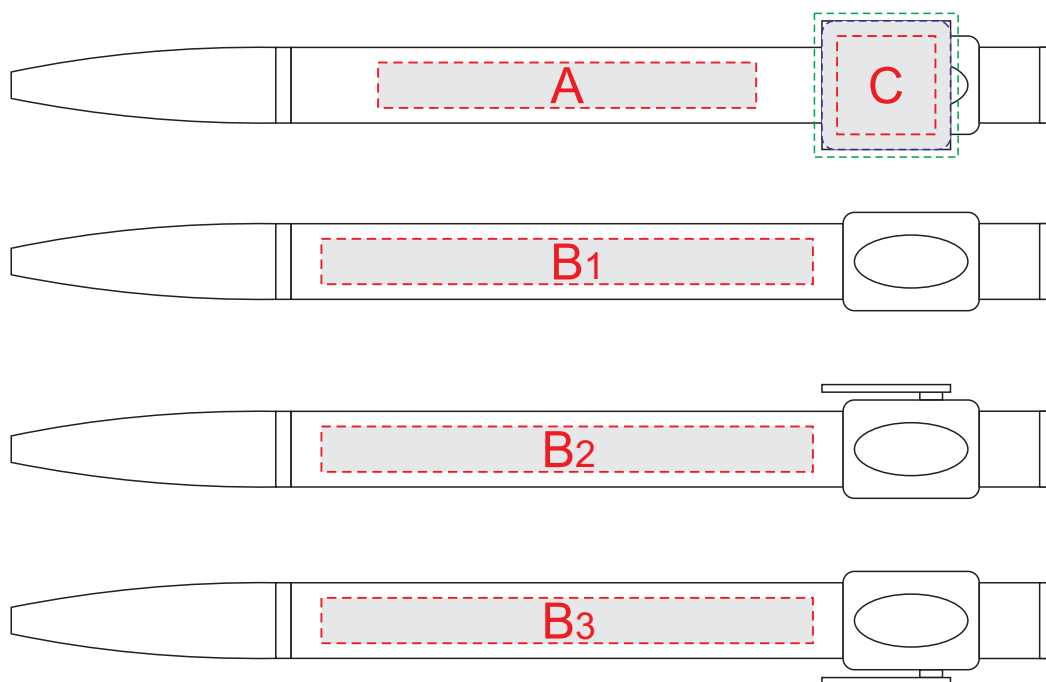

Арт.13482

A	Вид нанесения	Макс площадь (Ш*В)
	Тампопечать	50x6мм
B	Вид нанесения	Макс площадь (Ш*В)
	Тампопечать	50x6мм

C	Вид нанесения	Макс площадь (Ш*В)
	Тампопечать	13x13мм
	Уф печать	13x13мм
	Смола	17x17мм
	Уф печать (полная запечатка)	19x19мм