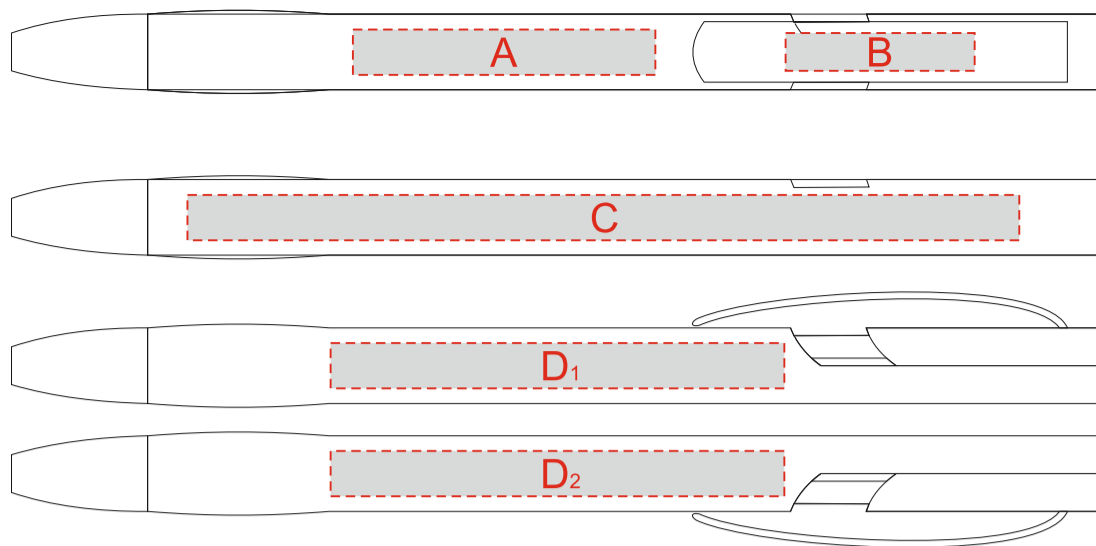

Арт. 13480

A	Вид нанесения	Макс площадь (Ш*В)	B	Вид нанесения	Макс площадь (Ш*В)
	Тампопечать	40х6мм		Тампопечать	25х5мм
C	Вид нанесения	Макс площадь (Ш*В)	D	Вид нанесения	Макс площадь (Ш*В)
	Тампопечать	50х6мм		Тампопечать	50х6мм
	УФ печать	110х6мм	УФ печать	60х6мм	