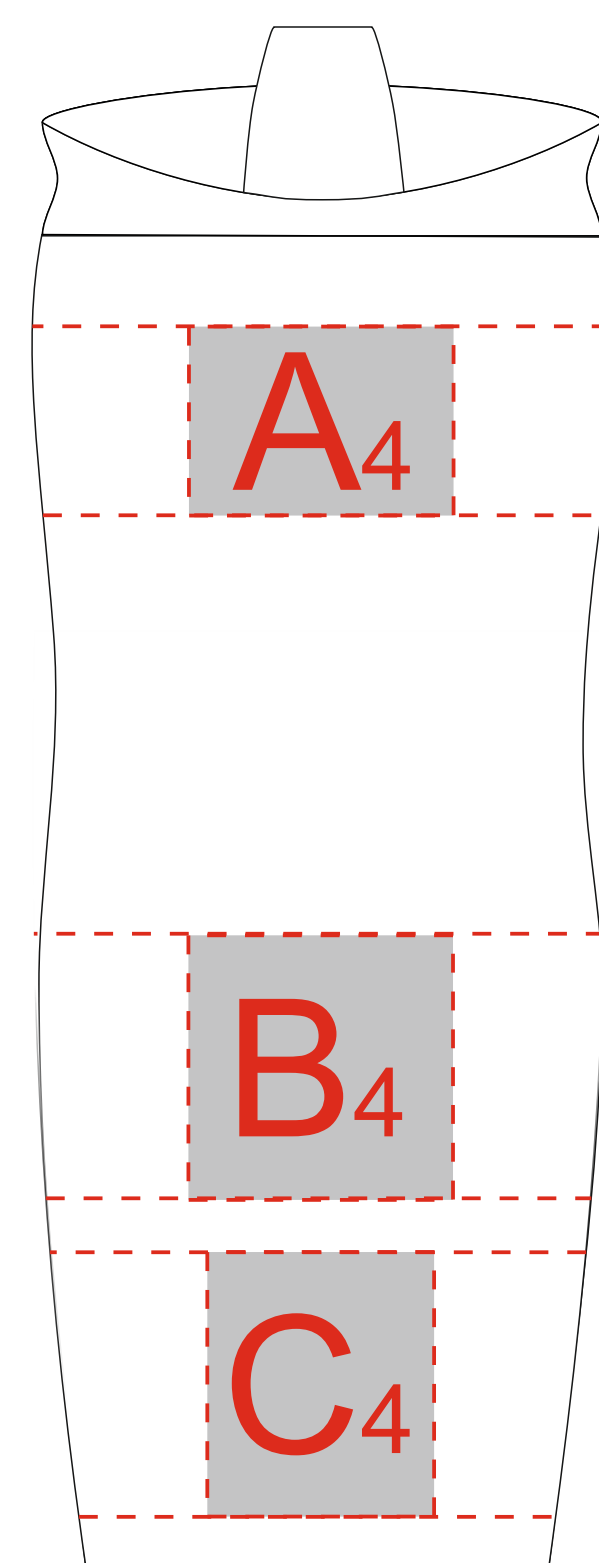

Вид справа

Вид слева

Вид спереди

Вид сзади

круговая гравировка

круговая гравировка

круговая гравировка

A	Вид нанесения	Макс площадь (Ш*В)
	Гравировка	35x25мм

B	Вид нанесения	Макс площадь (Ш*В)
	Гравировка	35x35мм

C	Вид нанесения	Макс площадь (Ш*В)
	Гравировка	30x35мм

D	Вид нанесения	Макс площадь (Ш*В)
	Круговая гравировка	240x25мм

E	Вид нанесения	Макс площадь (Ш*В)
	Круговая гравировка	230x35мм

F	Вид нанесения	Макс площадь (Ш*В)
	Круговая гравировка	200x35мм