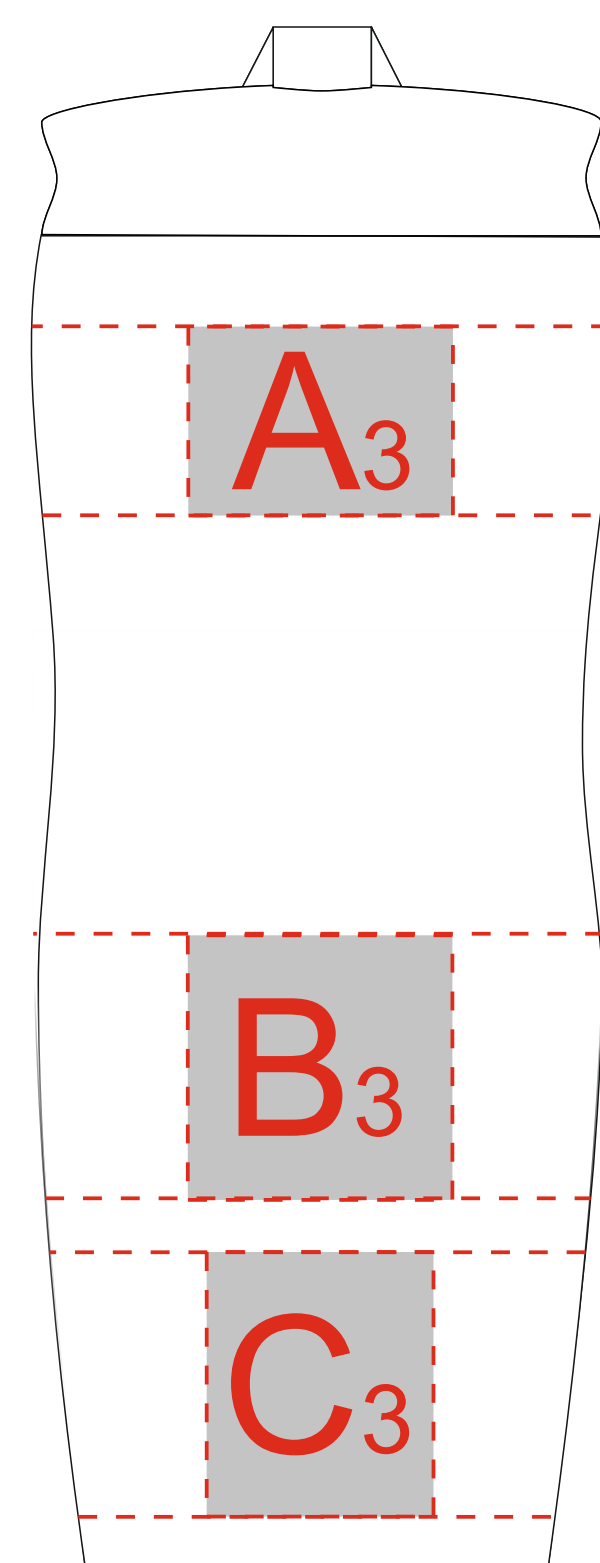

Вид справа

Вид слева

Вид спереди

Вид сзади

круговая гравировка

круговая гравировка

круговая гравировка

A	Вид нанесения	Макс площадь (Ш*В)
	Гравировка	35x25мм

B	Вид нанесения	Макс площадь (Ш*В)
	Гравировка	35x35мм

C	Вид нанесения	Макс площадь (Ш*В)
	Гравировка	30x35мм

D	Вид нанесения	Макс площадь (Ш*В)
	Круговая гравировка	240x25мм

E	Вид нанесения	Макс площадь (Ш*В)
	Круговая гравировка	230x35мм

F	Вид нанесения	Макс площадь (Ш*В)
	Круговая гравировка	200x35мм