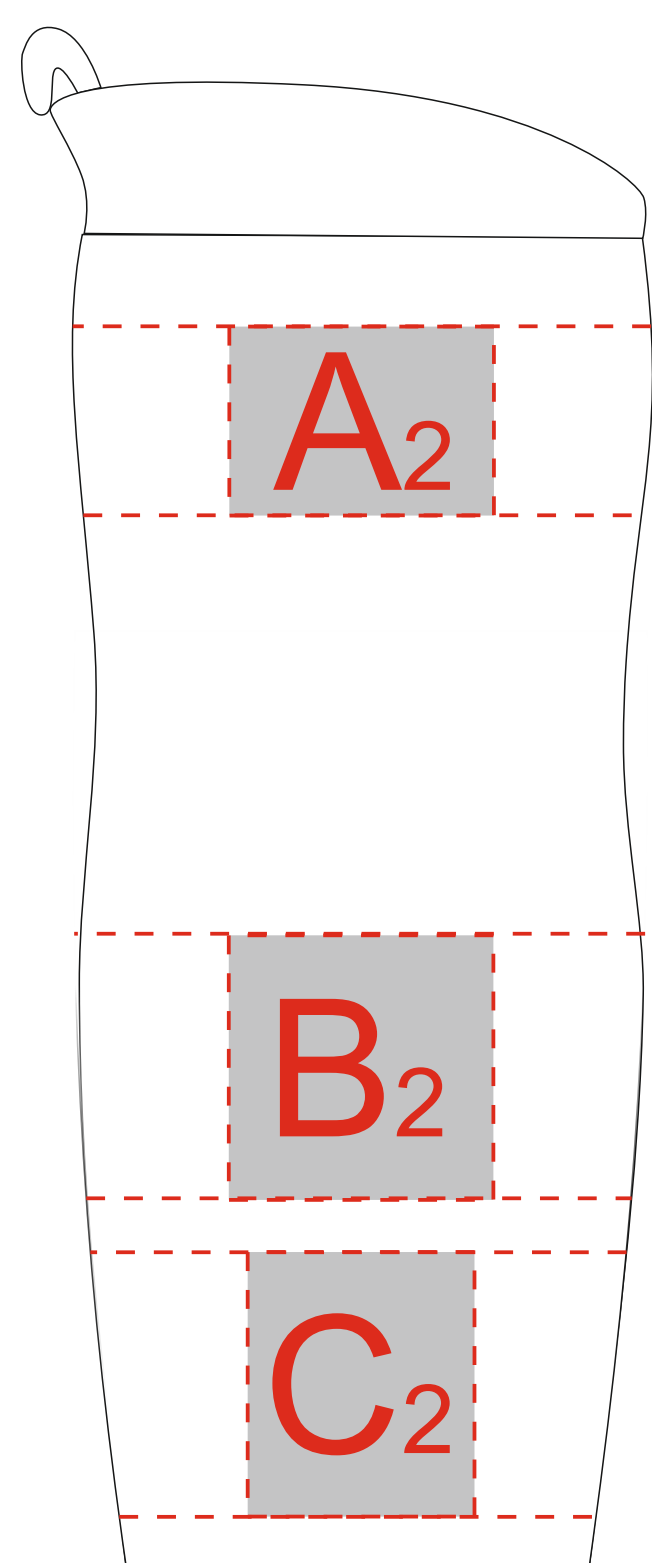

Вид справа

Вид слева

Вид спереди

Вид сзади

круговая гравировка

круговая гравировка

круговая гравировка

A	Вид нанесения	Макс площадь (Ш*В)
	Гравировка	35x25мм

B	Вид нанесения	Макс площадь (Ш*В)
	Гравировка	35x35мм

C	Вид нанесения	Макс площадь (Ш*В)
	Гравировка	30x35мм

D	Вид нанесения	Макс площадь (Ш*В)
	Круговая гравировка	240x25мм

E	Вид нанесения	Макс площадь (Ш*В)
	Круговая гравировка	230x35мм

F	Вид нанесения	Макс площадь (Ш*В)
	Круговая гравировка	200x35мм