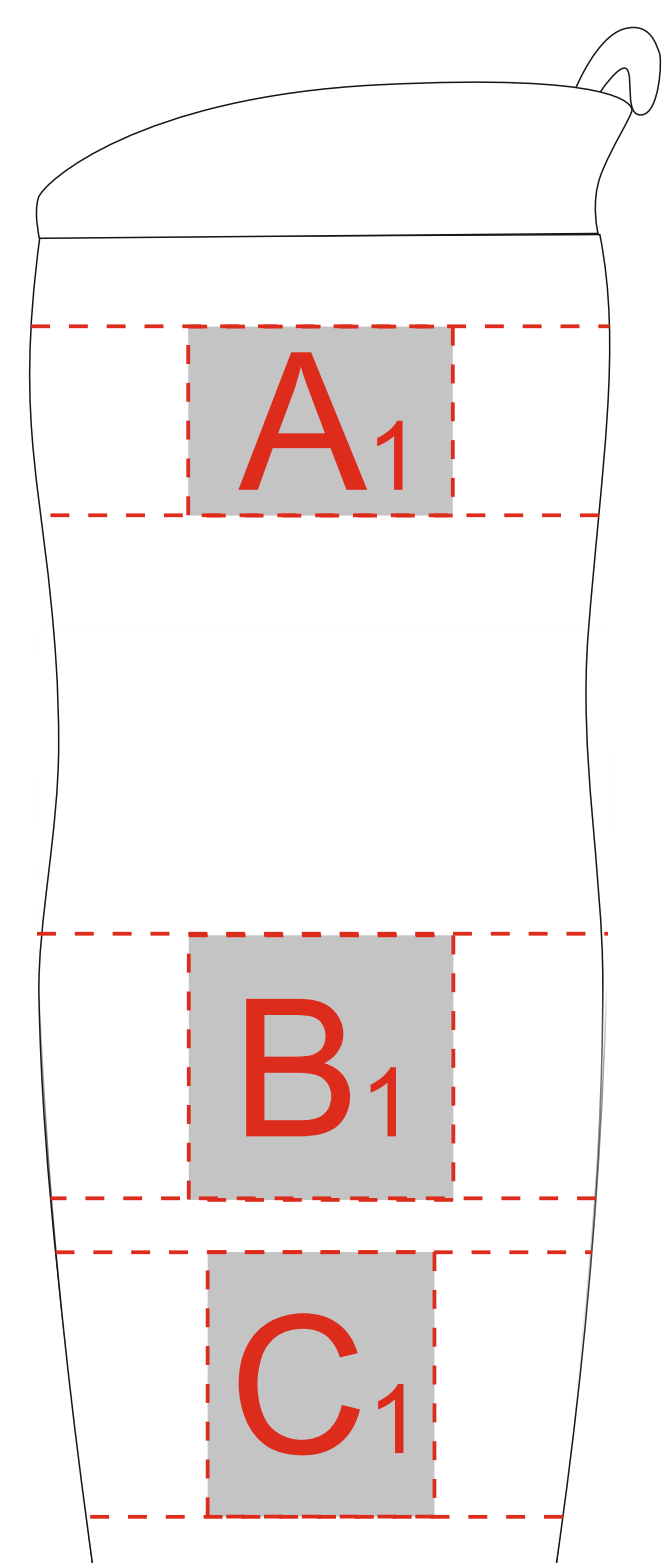

Вид справа

Вид слева

Вид спереди

Вид сзади

круговая гравировка

круговая гравировка

круговая гравировка

A	Вид нанесения	Макс площадь (Ш*В)
	Гравировка	35x25мм

B	Вид нанесения	Макс площадь (Ш*В)
	Гравировка	35x35мм

C	Вид нанесения	Макс площадь (Ш*В)
	Гравировка	30x35мм

D	Вид нанесения	Макс площадь (Ш*В)
	Круговая гравировка	240x25мм

E	Вид нанесения	Макс площадь (Ш*В)
	Круговая гравировка	230x35мм

F	Вид нанесения	Макс площадь (Ш*В)
	Круговая гравировка	200x35мм