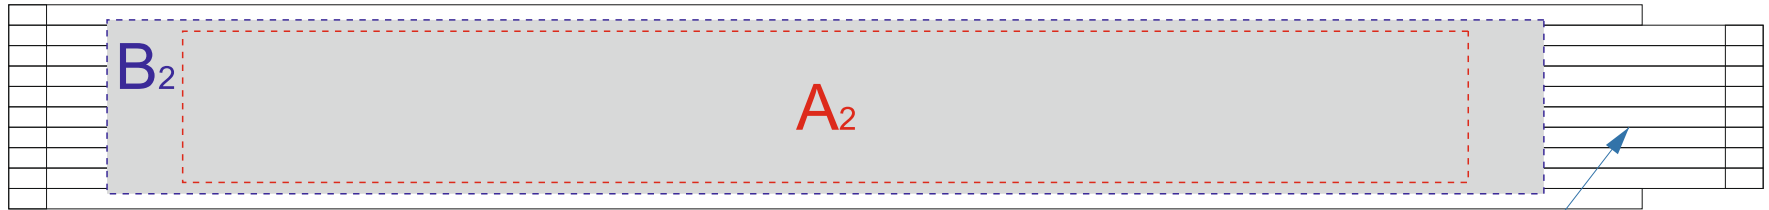

возможно незначительное попадание краски
в промежуточные отверстия

возможно незначительное попадание краски
в промежуточные отверстия

A	Вид нанесения	Макс площадь (Ш*В)
	Тампопечать	50x20мм

B	Вид нанесения	Макс площадь (Ш*В)
	УФ печать	190x23мм