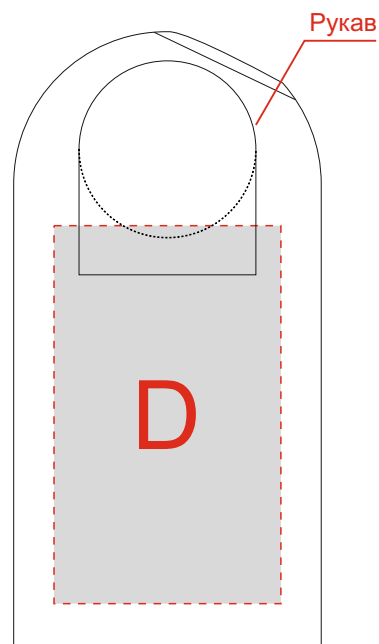

Лицо

Правый бок

Оборот

Левый бок

A

Вид нанесения	Макс площадь (Ш*В)
Трафаретная печать	297x420мм
Текстильный принтер	297x400мм
Вышивка	250x230мм

B

Вид нанесения	Макс площадь (Ш*В)
Трафаретная печать	297x420мм
Текстильный принтер	297x400мм
Вышивка	250x230мм

C

Вид нанесения	Макс площадь (Ш*В)
Трафаретная печать	50x100мм
Термотрансфер	50x100мм

D

Вид нанесения	Макс площадь (Ш*В)
Текстильный принтер	300x350мм