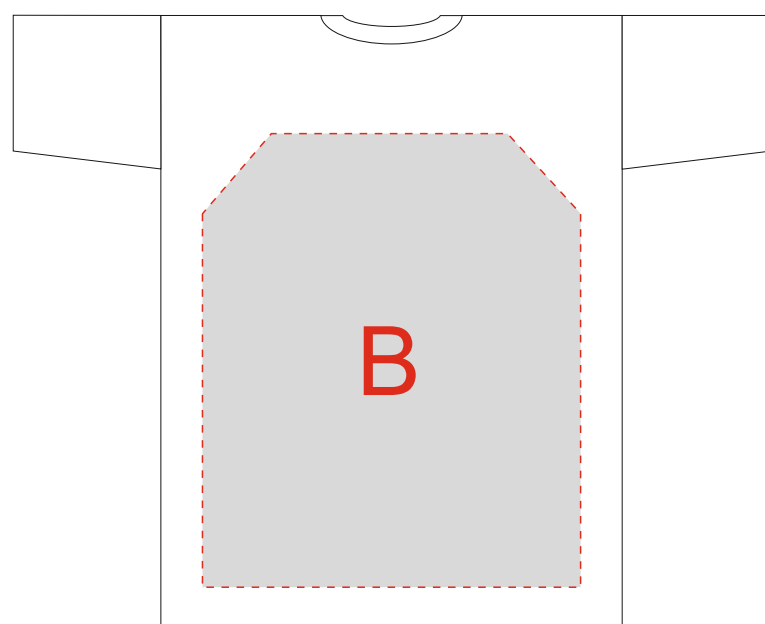

Лицо

Правый бок

Оборот

Левый бок

A

Вид нанесения	Макс площадь (Ш*В)
Трафаретная печать	297x420мм
Текстильный принтер	297x400мм
Вышивка	250x230мм

B

Вид нанесения	Макс площадь (Ш*В)
Трафаретная печать	297x420мм
Текстильный принтер	297x400мм
Вышивка	250x230мм

C

Вид нанесения	Макс площадь (Ш*В)
Трафаретная печать	50x100мм
Термотрансфер	50x100мм

D

Вид нанесения	Макс площадь (Ш*В)
Текстильный принтер	300x350мм