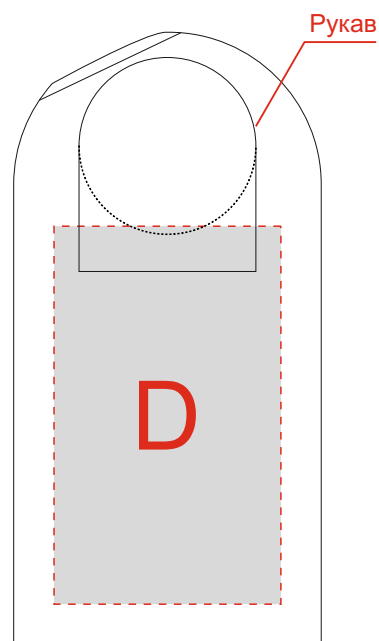

Лицо

Правый бок

Оборот

Левый бок

A

Вид нанесения	Макс площадь (Ш*В)
Трафаретная печать	297x420мм
Текстильный принтер	297x400мм
Вышивка	250x230мм

B

Вид нанесения	Макс площадь (Ш*В)
Трафаретная печать	297x420мм
Текстильный принтер	297x400мм
Вышивка	250x230мм

C

Вид нанесения	Макс площадь (Ш*В)
Трафаретная печать	50x100мм
Термотрансфер	50x100мм

D

Вид нанесения	Макс площадь (Ш*В)
Текстильный принтер	300x350мм