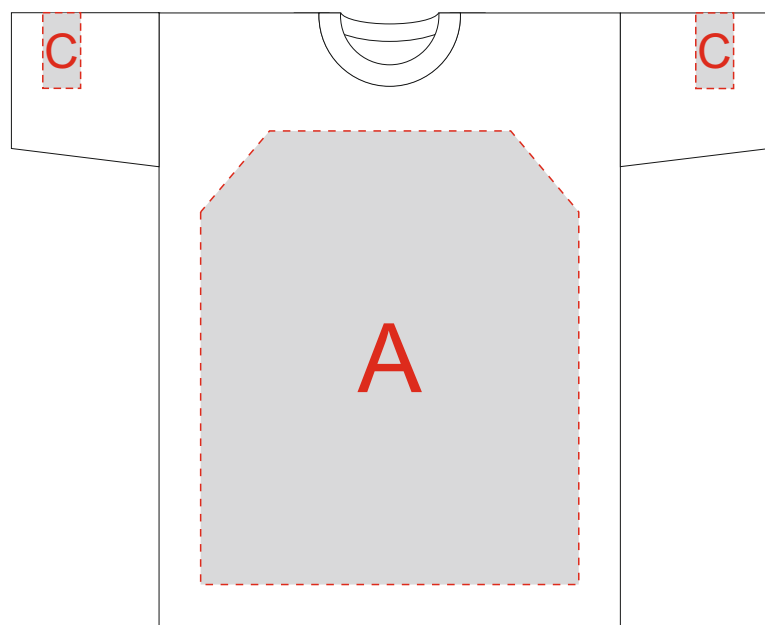

Лицо

Правый бок

Оборот

Левый бок

A

Вид нанесения	Макс площадь (Ш*В)
Трафаретная печать	297x420мм
Текстильный принтер	297x400мм
Вышивка	250x230мм

B

Вид нанесения	Макс площадь (Ш*В)
Трафаретная печать	297x420мм
Текстильный принтер	297x400мм
Вышивка	250x230мм

C

Вид нанесения	Макс площадь (Ш*В)
Трафаретная печать	50x100мм
Термотрансфер	50x100мм

D

Вид нанесения	Макс площадь (Ш*В)
Текстильный принтер	300x350мм