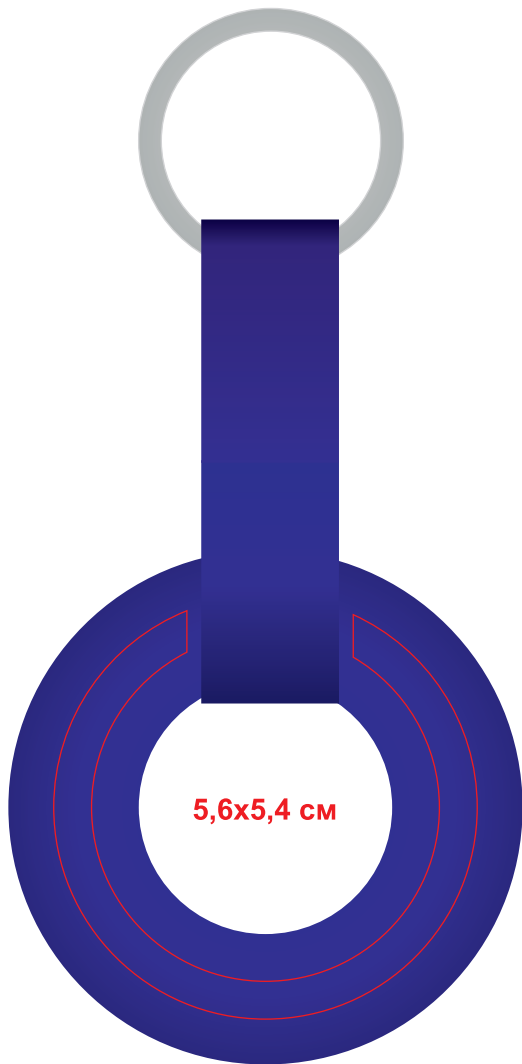

345657/

Брелок с эспандером WORKOUT

метод нанесения: **лазерная гравировка**

25

35

08