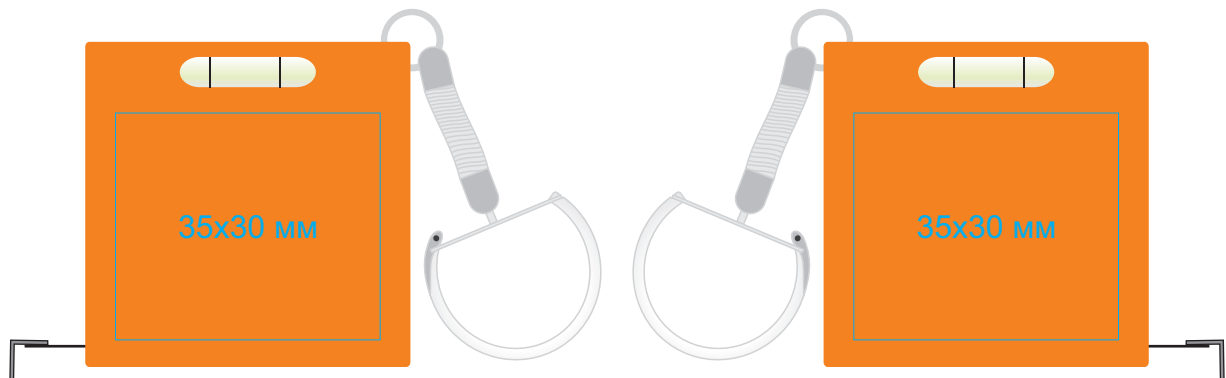

Брелок "Строитель" с рулеткой (1м) и уровнем, 14025

метод нанесения: тампопечать, УФ-печать

14025/01

14025/06

14025/08

14025/24