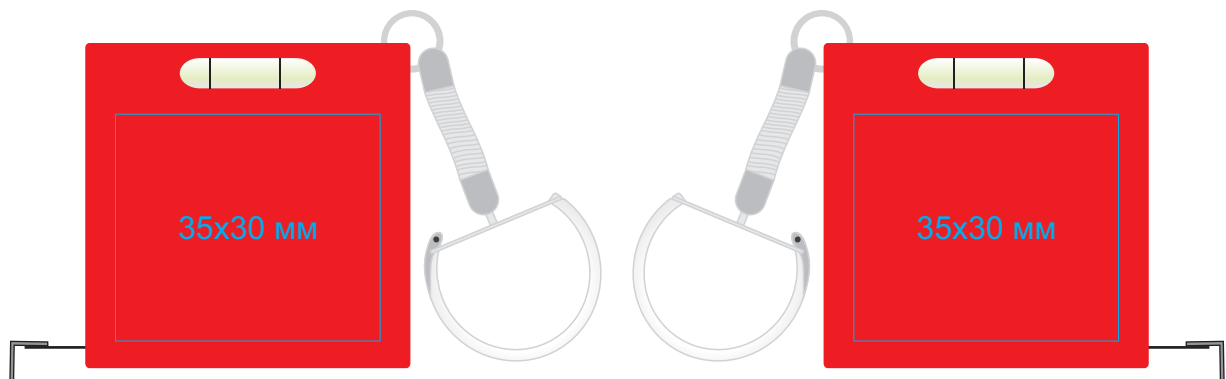

Брелок "Строитель" с рулеткой (1м) и уровнем, 14025

метод нанесения: тампопечать, УФ-печать

14025/01

14025/06

14025/08

14025/24