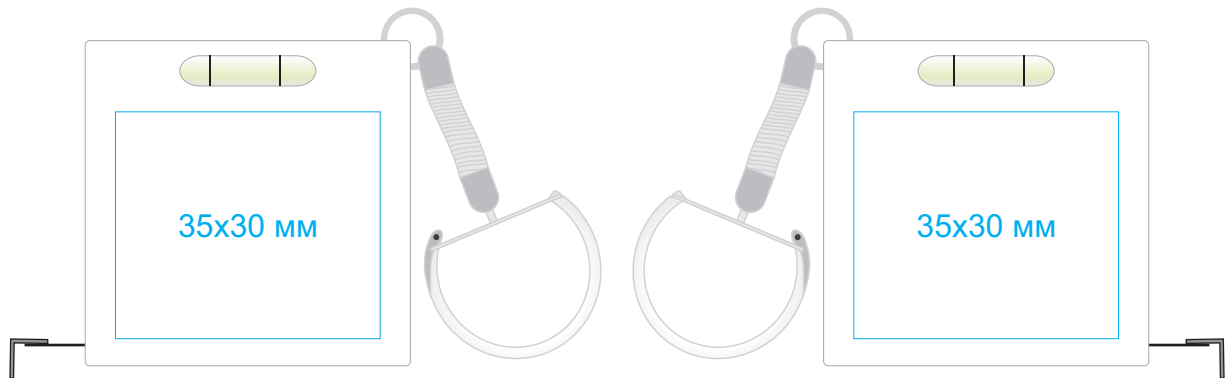

Брелок "Строитель" с рулеткой (1м) и уровнем, 14025

метод нанесения: тампопечать, УФ-печать

14025/01

14025/06

14025/08

14025/24