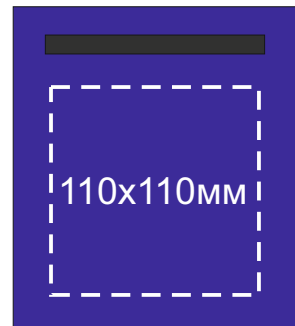

Арт.3930644

Карман на рукаве
М 1:4

Масштаб 1:10

Масштаб 1:10