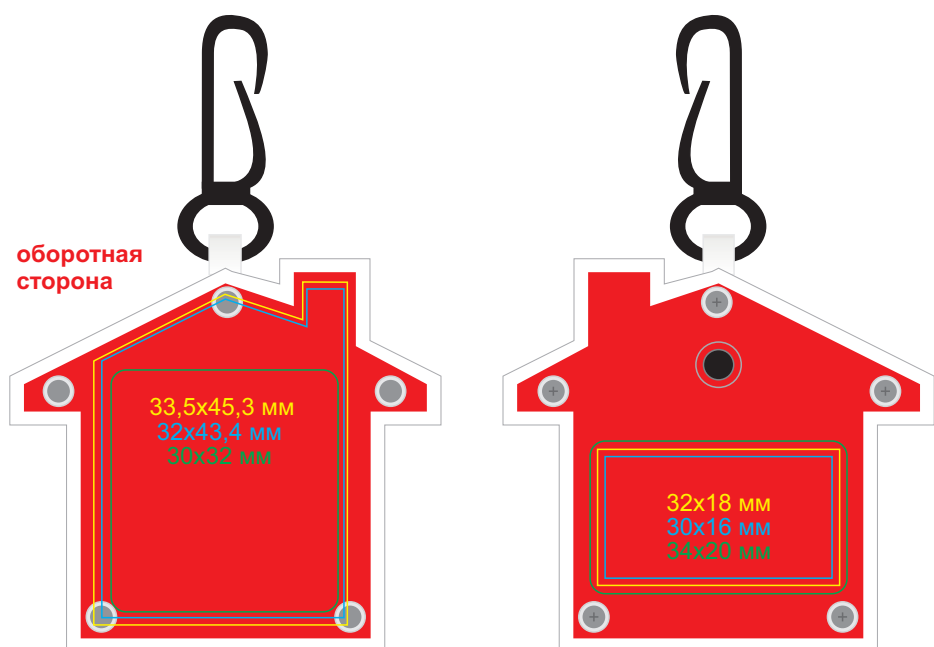

# Светоотражатель с фонариком на карабине "Дом", 14024

метод нанесения: тампопечать (подложка даже для кроющих цветов), УФ-печать, наклейка с заливкой смолой

14024/01

14024/08

14024/24