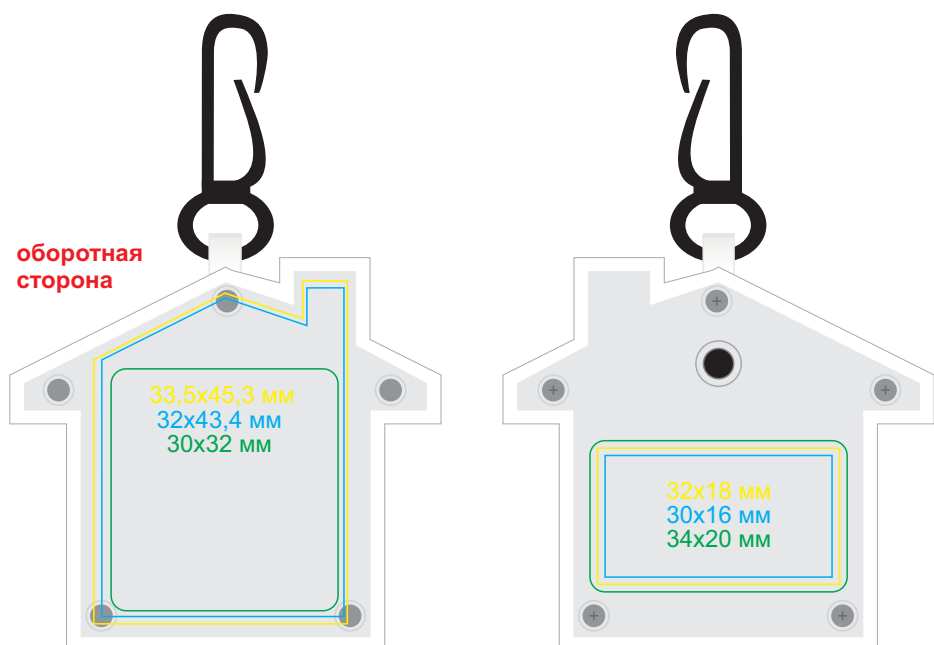

# Светоотражатель с фонариком на карабине "Дом", 14024

метод нанесения: тампопечать (подложка даже для кроющих цветов), УФ-печать, наклейка с заливкой смолой

14024/01

14024/08

14024/24