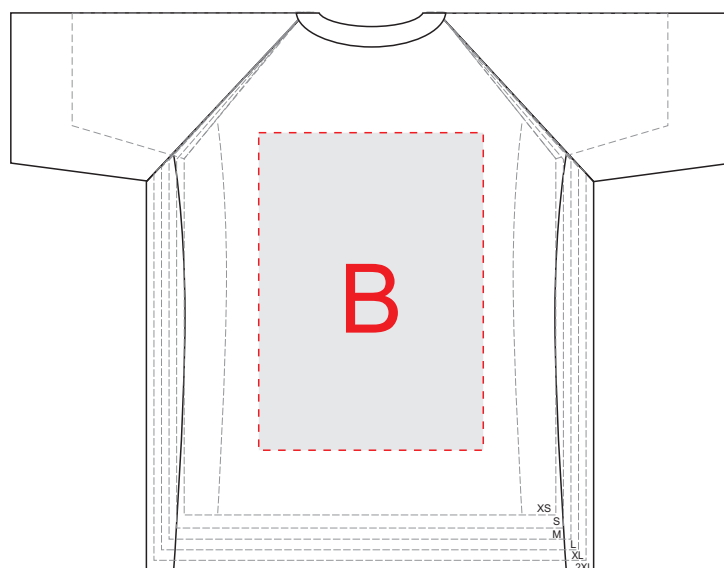

Лицо

Оборот

А	Вид нанесения	Макс площадь (Ш*В)
	Трафаретная печать	297x420мм
	Вышивка	250x230мм

В	Вид нанесения	Макс площадь (Ш*В)
	Трафаретная печать	297x420мм
	Вышивка	250x230мм