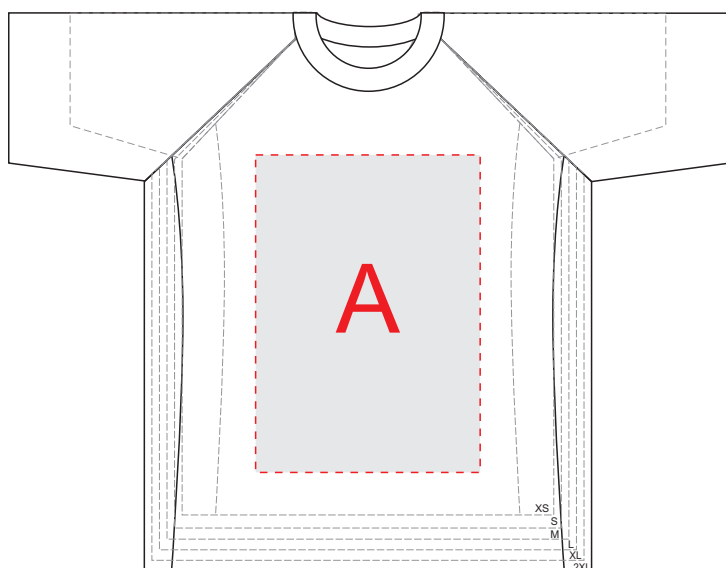

Лицо

Оборот

А	Вид нанесения	Макс площадь (Ш*В)
	Трафаретная печать	297x420мм
	Вышивка	250x230мм

В	Вид нанесения	Макс площадь (Ш*В)
	Трафаретная печать	297x420мм
	Вышивка	250x230мм