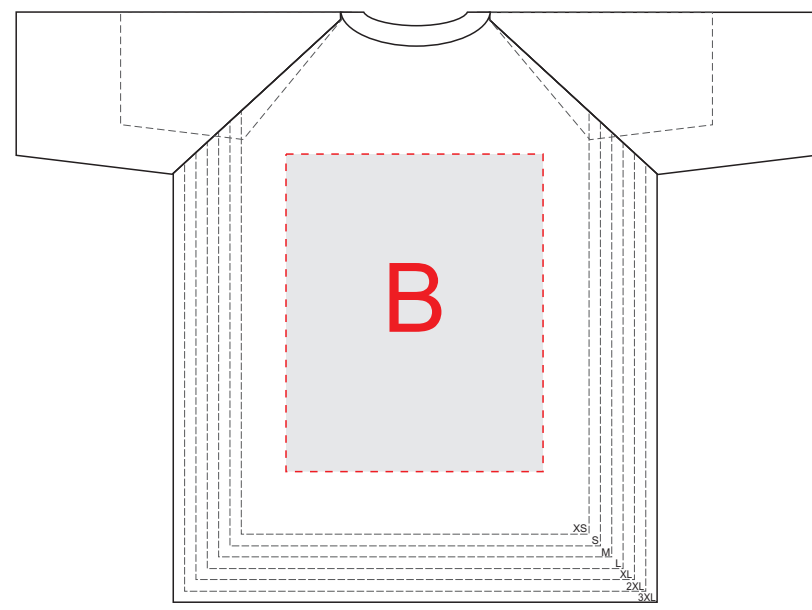

Лицо

Оборот

A	Вид нанесения	Макс площадь (Ш*В)
	Трафаретная печать	340x420мм
	Сублимация	290x410мм
	Вышивка	250x230мм

B	Вид нанесения	Макс площадь (Ш*В)
	Трафаретная печать	340x420мм
	Сублимация	290x410мм
	Вышивка	250x230мм

C	Вид нанесения	Макс площадь (Ш*В)
	Трафаретная печать	50x100мм
	Термотрансфер	50x100мм
	Сублимация	50x100мм