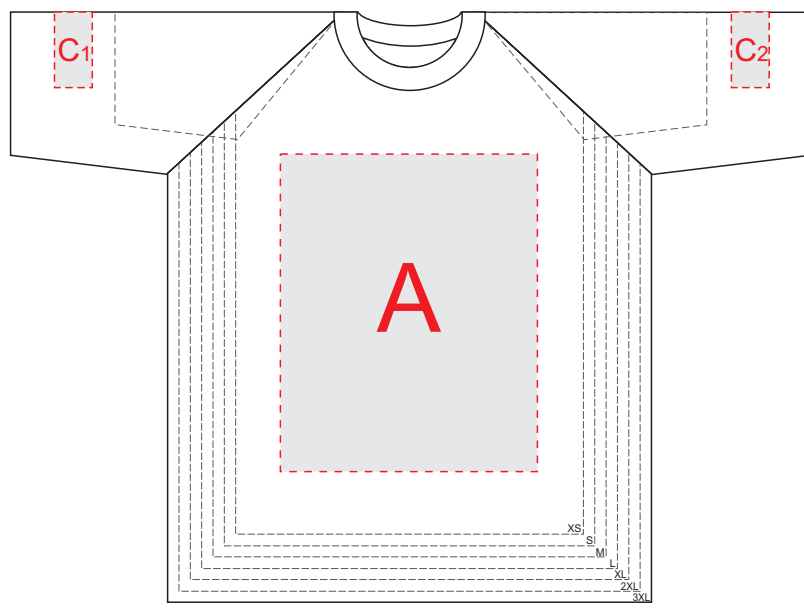

Лицо

Оборот

A	Вид нанесения	Макс площадь (Ш*В)
	Трафаретная печать	340x420мм
	Сублимация	290x410мм
	Вышивка	250x230мм

B	Вид нанесения	Макс площадь (Ш*В)
	Трафаретная печать	340x420мм
	Сублимация	290x410мм
	Вышивка	250x230мм

C	Вид нанесения	Макс площадь (Ш*В)
	Трафаретная печать	50x100мм
	Термотрансфер	50x100мм
	Сублимация	50x100мм