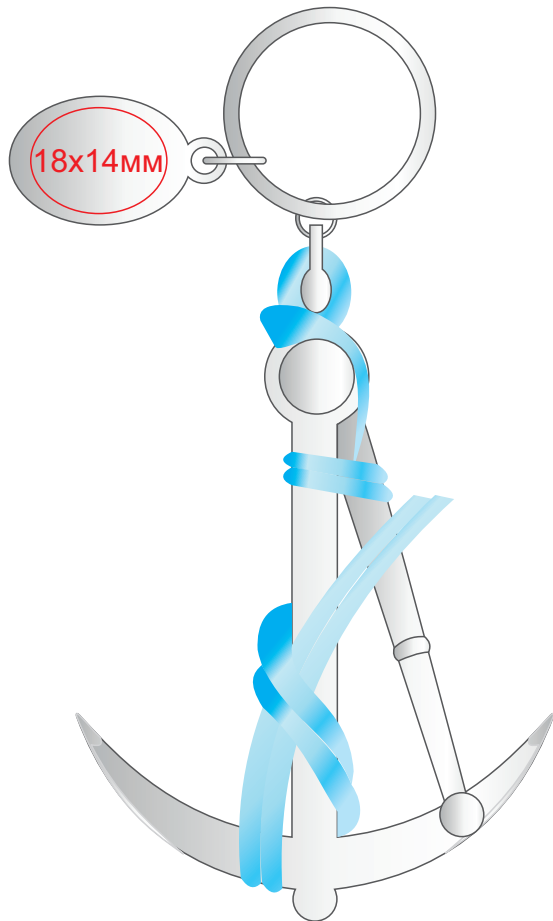

Брелок "Якорь" в подарочной упаковке, 23200

метод нанесения: гравировка

Лицо

Обратная сторона