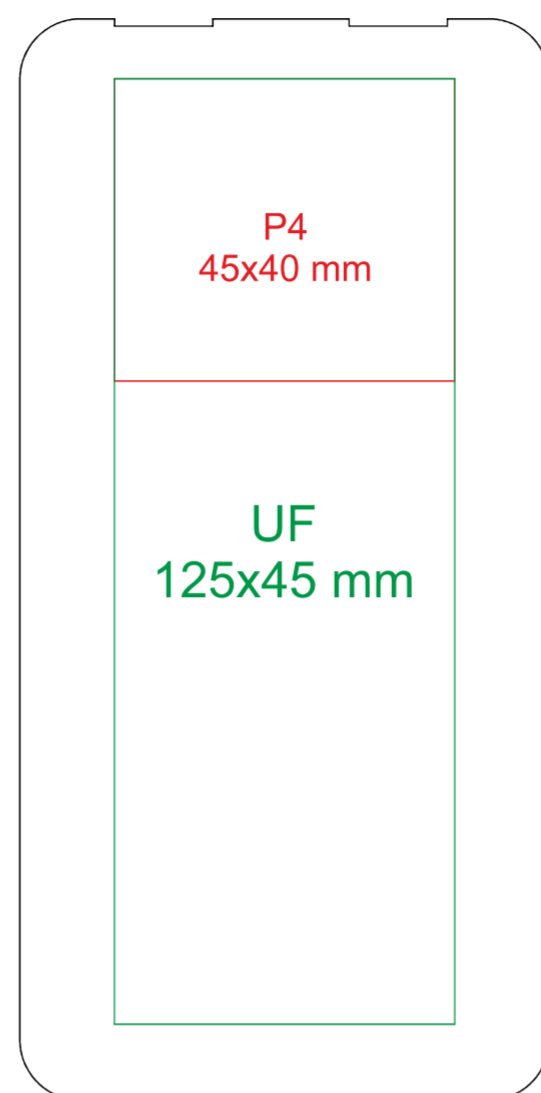

## Вид спереди

## Вид сзади

P2, UF  
60x30 mm

P2, UF  
60x30 mm