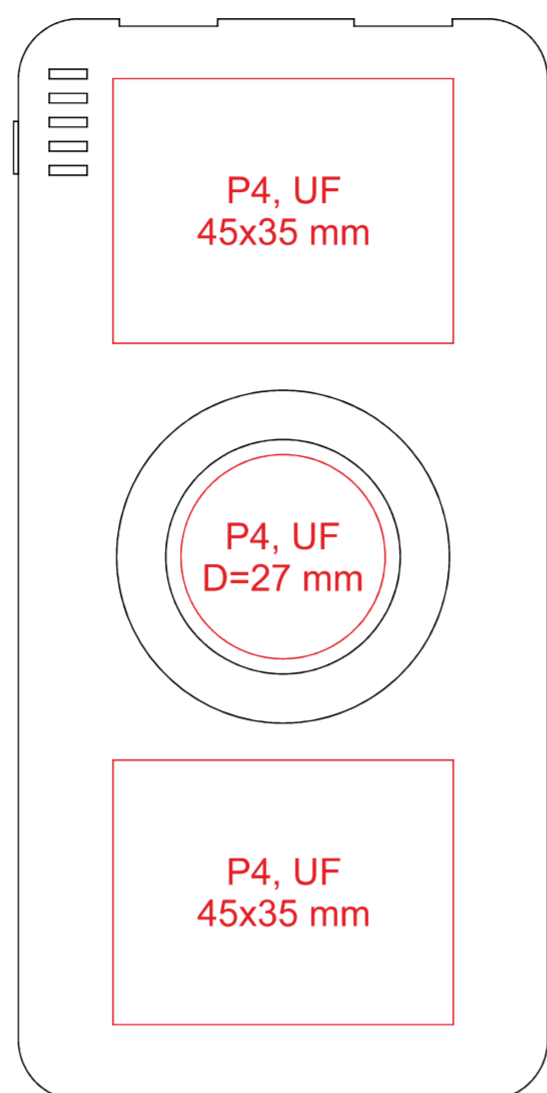

## Вид спереди

## Вид сзади

P2, UF  
60x30 mm

P2, UF  
60x30 mm