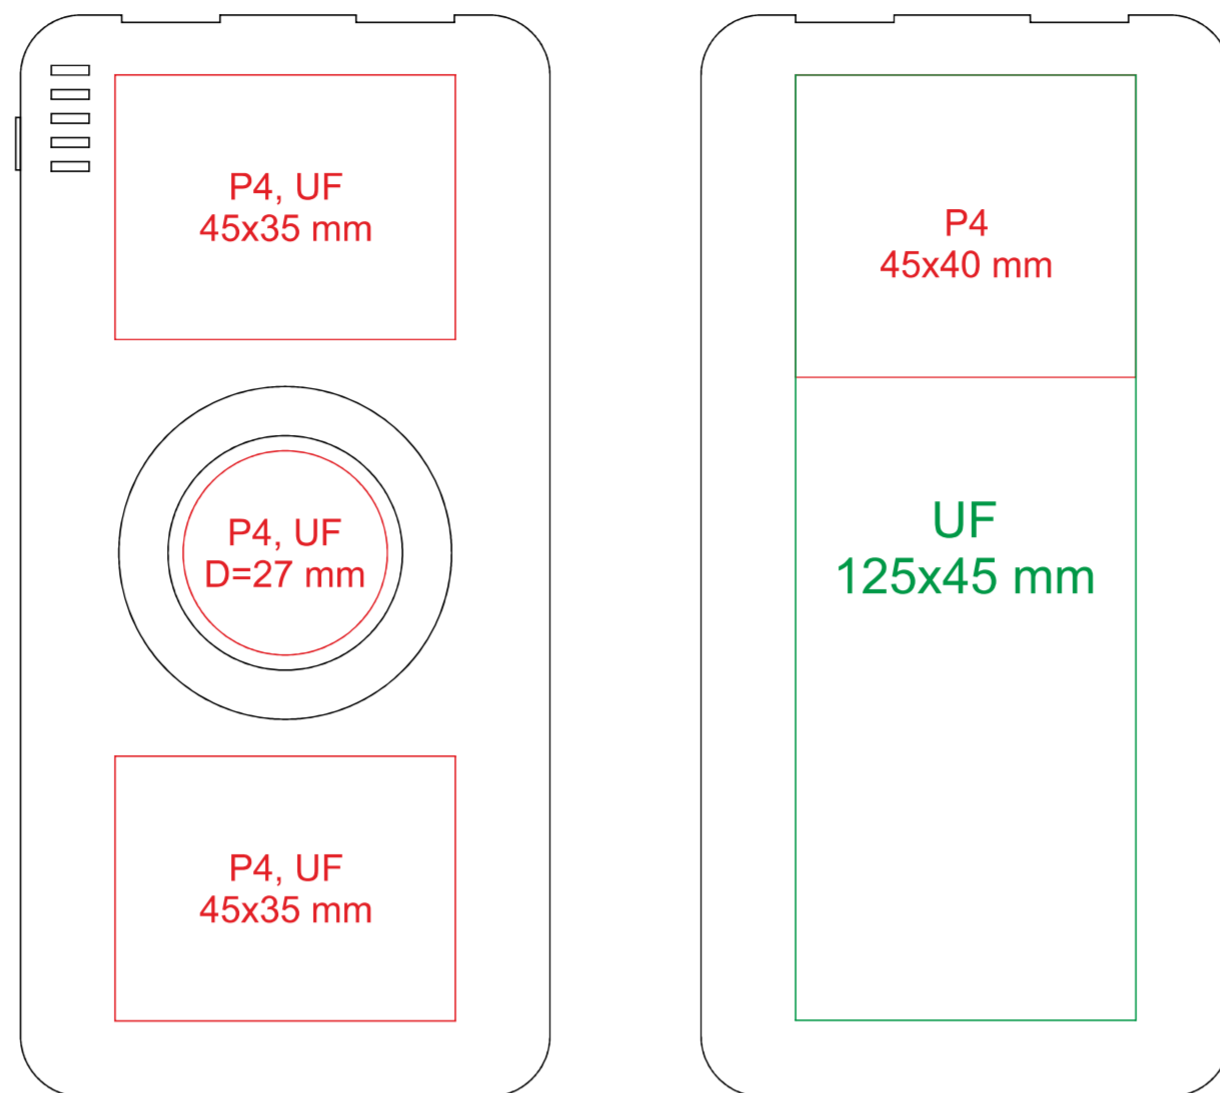

# 8856

вид спереди

вид сзади

P2, UF  
60x30 mm

P2, UF  
60x30 mm